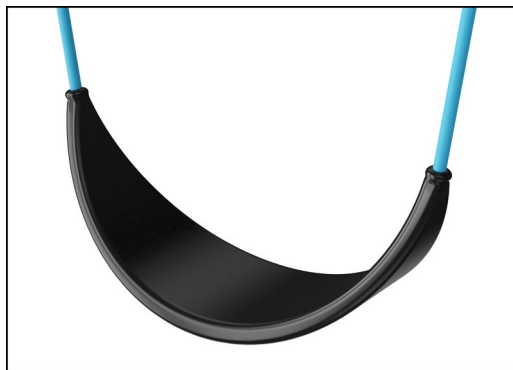

Sedadlo je vyrobeno z UV stabilizovaného PUR. Svě vlastnosti si zachovává v rozmezí teplot -30°C až 60°C. Lana jsou vyrobená z UV stabilizovaného PP lana s vnitřní výztuhou ocelovým lankem a vnější vrstvou z transparentního PUR.