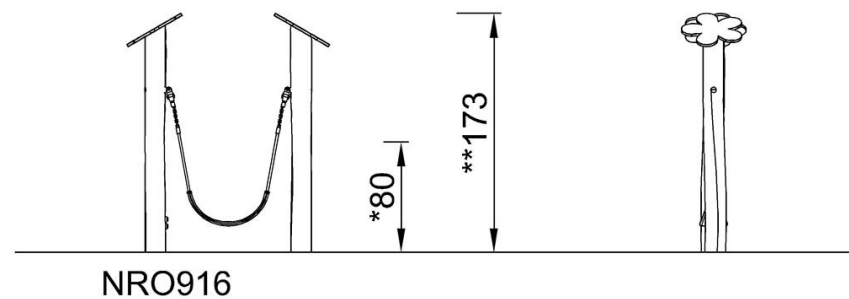

NRO916
*80cm
**173cm
***8.4m²

[Kliknutím zobrazíte poměr zobrazení POHLED SHORA](#)

[Kliknutím zobrazíte poměr stran BOČNÍ POHLED](#)