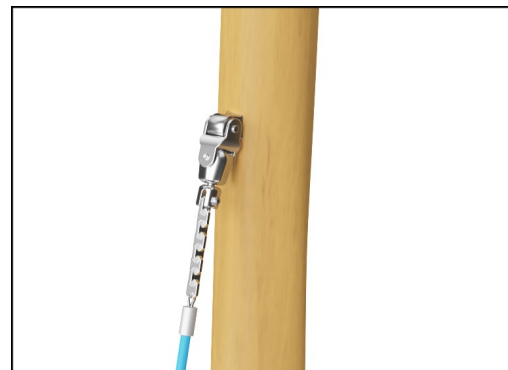

Houpačkové háky jsou vyrobeny z nerezových konzol a mohou se pohybovat ve dvou osách. Přírubová ložiska jsou obohacena silikonem, aby bylo zavěšení bezúdržbové. Spojení s lanem je provedeno nerezovým řetězem.