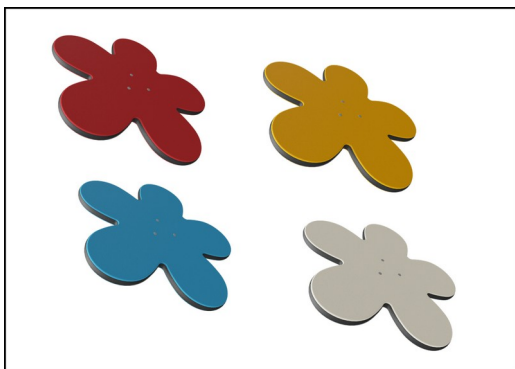

Houpačka Robinia Flower

NRO916

Nízké gumové houpačkové sedadlo

Fyzické: support for pushing with feet, developing leg muscles and sense of balance, coordination, as well as spatial awareness.

Sociálně-emocionální: self-confidence is fostered from being able to do it yourself.

Kognitivní: understanding of cause and effect.

Houpačka Robinia Flower

NRO916

KOMPAN
Let's play

Všechny produkty Přírodní Robinia od společnosti KOMPAN jsou vyrobeny akatového dřeva z udržitelných evropských zdrojů. Na přání může být dodáno se FSC® Certified (FSC® C004450).

Houpačkové háky jsou vyrobeny z nerezových konzol a mohou se pohybovat ve dvou osách. Přírubová ložiska jsou obohacena silikonem, aby bylo zavěšení bezúdržbové. Spojení s lanem je provedeno nerezovým řetězem.