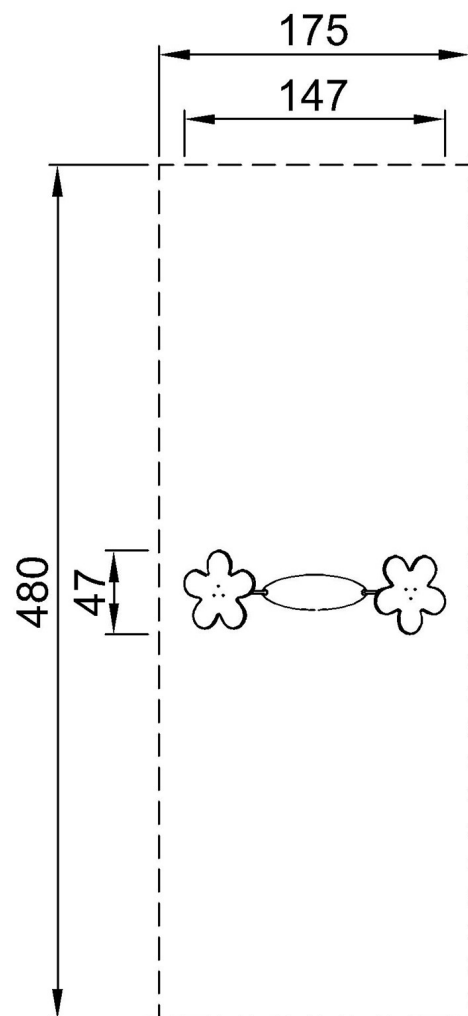

Sloupky robinia jsou k dispozici jako dřevěné kotvení do země nebo žárově zinkované ocelové základové patky.

Položka č. NRO916-1001

Informace o instalaci

Maximální výška pádu	80 cm
Bezpečnostní povrchová plocha	8,4 m ²
Celková doba instalace	2,6
Objem výkopu	0,25 m ³
Objem betonu	0,00 m ³
Hloubka základu (standard)	100 cm
Hmotnost dodávky	124 kg
Možnosti ukotvení	V zemi ✓

NRO916
*80cm
**173cm
***8.4m²

[Kliknutím zobrazíte poměr zobrazení POHLED SHORA](#)

[Kliknutím zobrazíte poměr stran BOČNÍ POHLED](#)