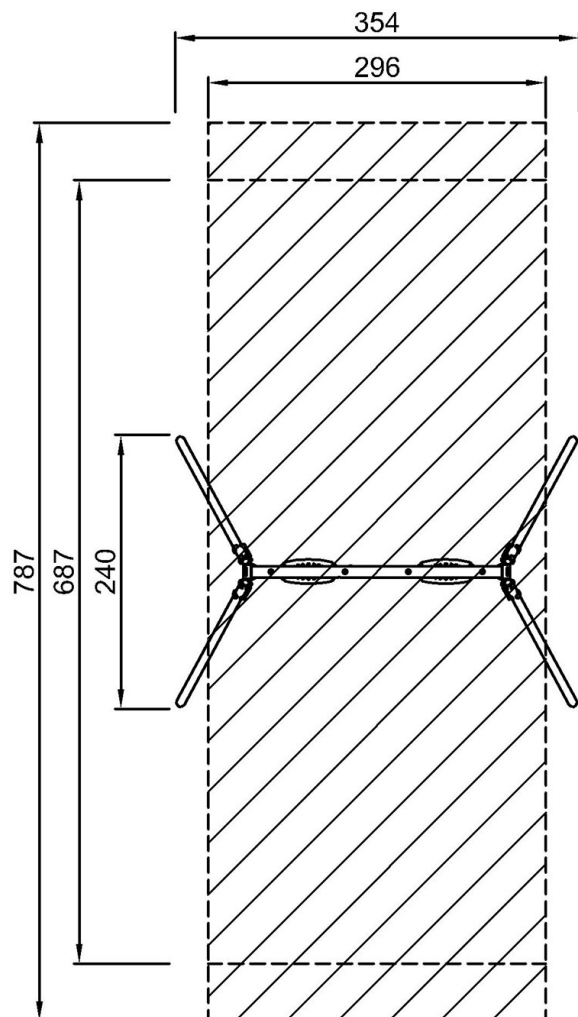

Altalena H:2.5 m, Sedili Std.

KSW90014

KOMPANI
Let's play

Altezza di caduta massima | Altezza totale | Superficie di sicurezza

Altezza di caduta massima | Altezza totale

KSW90014
*145cm
**274cm
***23.3m²