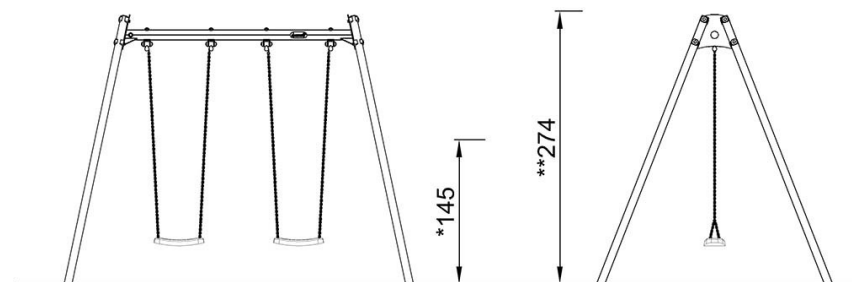

# Altalena H:2.5 m, Sedili Std.

KSW90014

**KOMPANI**  
Let's play

Altezza di caduta massima | Altezza totale | Superficie di sicurezza

Altezza di caduta massima | Altezza totale

KSW90014  
\*145cm  
\*\*274cm  
\*\*\*23.3m<sup>2</sup>

KSW90014

[Fai clic per visualizzare il rapporto VISTA SUPERIORE](#)

[Fai clic per visualizzare il rapporto VISTA LATERALE](#)