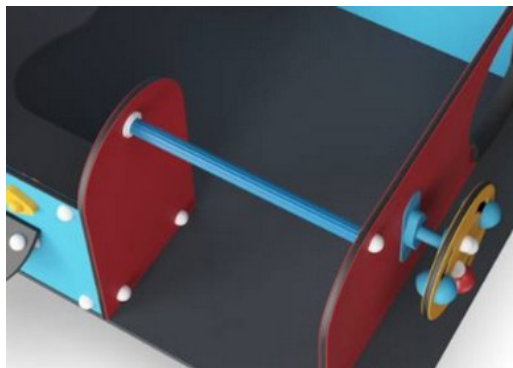

Fodstøtte er lavet af HPL med en tykkelse på 17,8 mm med en meget høj slidstyrke og en unik KOMPAN skridsikker overfladetekstur.

Legeaktiviteter som Megafonen er lavet af sprøjtetøbt høj kvalitets nylon (PA6). PA6 har god slidstyrke og slagstyrke og er UV-stabiliseret.