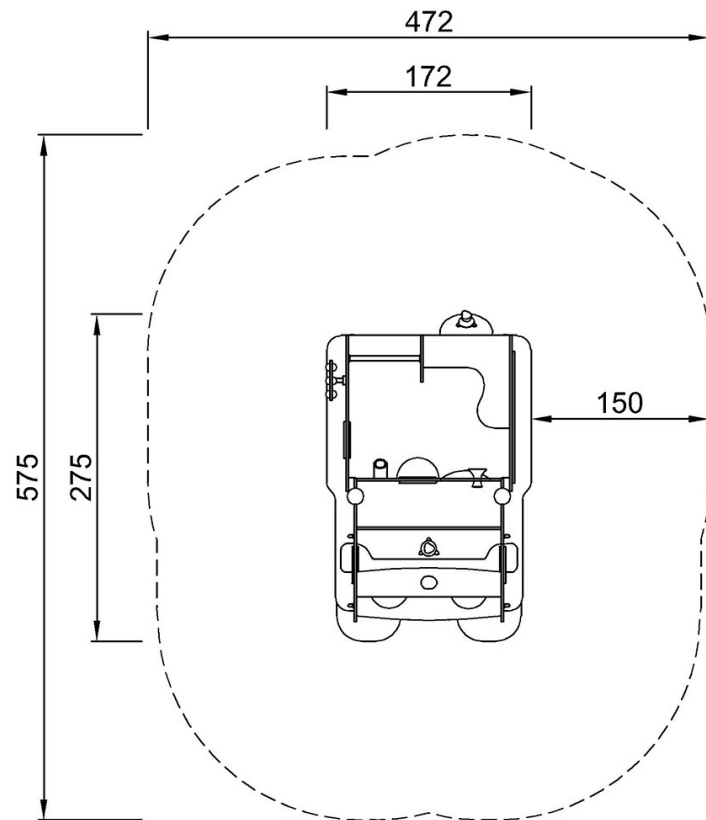

Brandbil

M535

* Maks. faldhøjde | ** Samlet højde | *** Faldområde

* Maks. faldhøjde | ** Samlet højde

M53571
*91cm
**190cm
***23.7m²