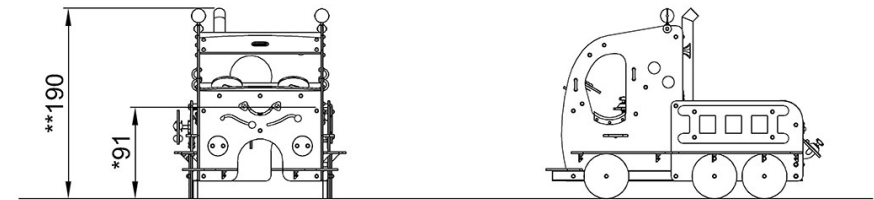

# Brandbil

M535

\* Maks. faldhøjde | \*\* Samlet højde | \*\*\* Faldområde

\* Maks. faldhøjde | \*\* Samlet højde

M53571  
\*91cm  
\*\*190cm  
\*\*\*23.7m<sup>2</sup>

M53571

[Klik for at se FRA OVEN](#)

[Klik for at se FRA SIDEN](#)