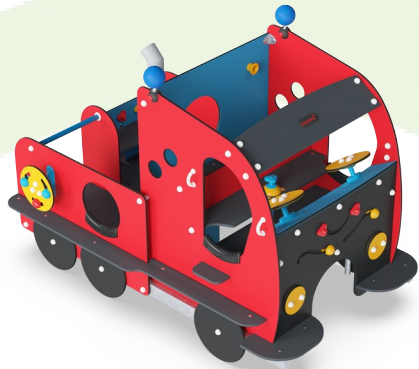

Bæredygtighedsdata

M535

Vugge-til-port A1-A3	Total CO₂ udledning	CO₂e/kg	Gen-anvendte materialer
	kg CO₂e	kg CO₂e/kg	%
M53570-3418P	749,73	1,76	49,03

Den overordnede ramme for disse faktorer er Environmental Product Declaration (EPD), som kvantificerer "miljøoplysninger om et produkts livscyklus og muliggør sammenligninger mellem produkter, der opfylder samme funktion" (ISO, 2006). Dette følger strukturen og anvender en livscyklusvurderingstilgang til hele produktfasen fra råvarer til fremstilling (A1-A3))