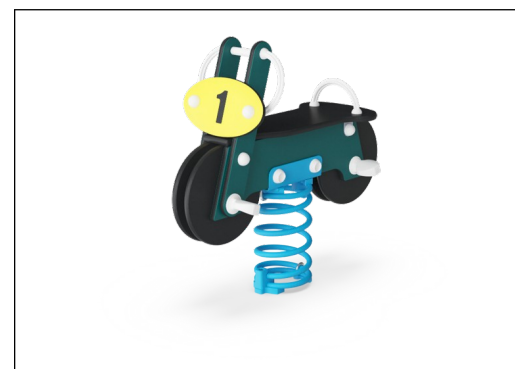

Verze KOMPAN GreenLine jsou navrženy z materiálů šetrných k životnímu prostředí s nejnižším možným emisním faktorem CO2e, jako jsou panely EcoCore™ jsou z více než 95% tvořeny z recyklovaného post-spotřebitelského mořského odpadu.

Položka č. M13070-01P

Informace o instalaci

Maximální výška pádu	60 cm
Bezpečnostní povrchová plocha	7,4 m²
Celková doba instalace	2,9
Objem výkopu	0,19 m³
Objem betonu	0,00 m³
Hloubka základu (standard)	45 cm
Hmotnost dodávky	43 kg
Možnosti ukotvení	V zemi ✓ Na povrchu ✓

Informace o záruce

EcoCore HDPE	Celoživotní
Galvanizovaná ocel	Celoživotní
Zaručené náhradní díly	10 let
Pružiny	5 let