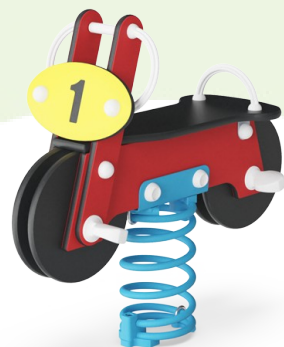

Data o Udržitelnosti

M130

Výrobní cyklus A1-A3	Celkové emise CO₂	CO₂e na kg	Recyklované materiály
	kg CO₂e	kg CO₂e/kg	%
M13070-01P	75,40	1,98	62,98

Celkovým rámcem uplatňovaným pro tyto faktory je Environmentální prohlášení o produktu (EPD), které kvantifikuje „environmentální informace o životním cyklu produktu a umožňuje srovnání mezi produkty, které plní stejnou funkci“ (ISO, 2006). Řídí se vnitřním uspořádáním a uplatňuje přístup k posuzování životního cyklu po celou fázi produktu od suroviny až po dokončení výroby (A1-A3).

Kompan A/S

C.F. Tietgens Boulevard 32C
DK-5220 Odense SØ
Denmark