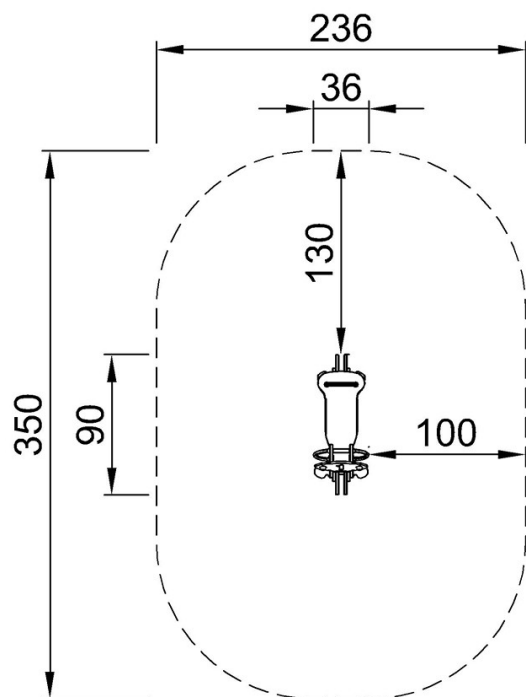

By Bureau Veritas HSE
www.bureauveritas.dk
+45 7731 1000

Splašená motorka

M130

* Maximální výška pádu | ** Celková výška | *** Bezpečnostní povrchová plocha

* Maximální výška pádu | ** Celková výška

M13071
*60cm
**83cm
***7.4m²

M13071

[Kliknutím zobrazíte poměr zobrazení POHLED SHORA](#)

[Kliknutím zobrazíte poměr stran BOČNÍ POHLED](#)