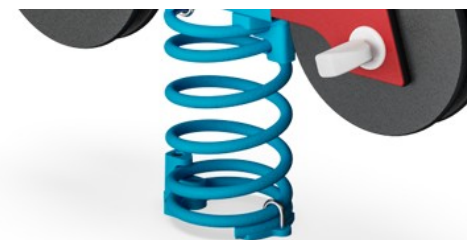

Údaje se mohou změnit bez předchozího upozornění.

Splašená motorka

M130

Držadlo

Fyzická: the vertical handgrips ensure a firm grip at different heights, necessary for rocking intensely. This trains hand and arm muscles.

Houpací pružina

Fyzická: response to movements adds to spatial awareness and sense of balance. These are fundamental motor skills that help the child's ability to sit still on a chair which takes a good sense of balance. **Kognitivní:** trains the understanding of cause and effect: when I move my body, the spring responds with movement.

Pružiny KOMPAN jsou vyrobeny z vysoce kvalitní pružné oceli podle EN10270. Pružiny jsou očištěny fosfátováním předtím, než jsou natřeny epoxidovým základním nátěrem a polyesterovým práškovým povlakem pro konečnou úpravu. Pružiny jsou připevněny jedinečnými pojistkami proti přiskřípnutí pro maximální bezpečnost a dlouhou životnost.

Pružiny jsou připevněny jedinečnými pojistkami proti přiskřípnutí pro maximální bezpečnost a dlouhou životnost.

Lezecké chyty jsou vyrobeny z vysoce kvalitního nylonu (PA6) lisovaného pod tlakem. PA6 má dobrou životnost a odolnost vůči nárazu.