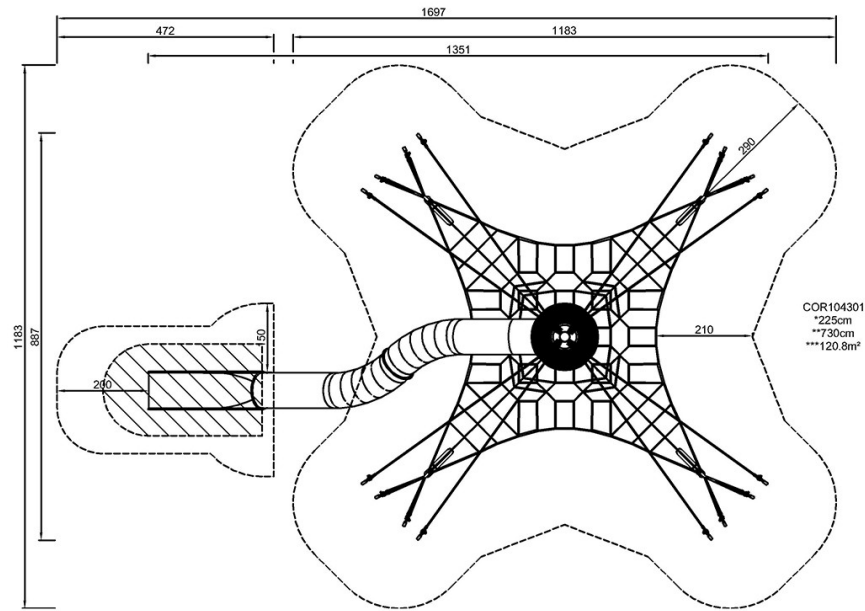

# Treasure Island

COR10430

\* Max fallhöjd | \*\* Totalhöjd | \*\*\* Säkerhetsyta

\* Max fallhöjd | \*\* Totalhöjd

[Klicka för att se TOP VIEW](#)

[Klicka för att se SIDE VIEW](#)