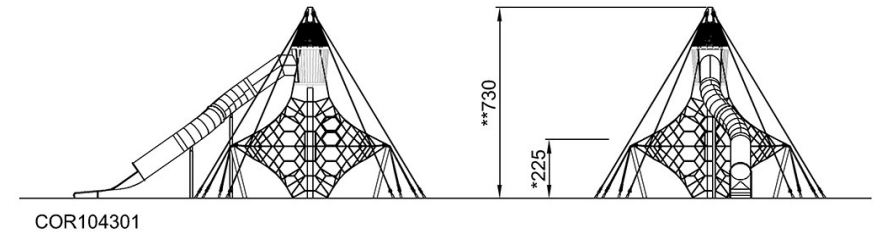

# Treasure Island

COR10430

\* Max fallhöjd | \*\* Totalhöjd | \*\*\* Säkerhetsyta

\* Max fallhöjd | \*\* Totalhöjd

[Klicka för att se TOP VIEW](#)

[Klicka för att se SIDE VIEW](#)