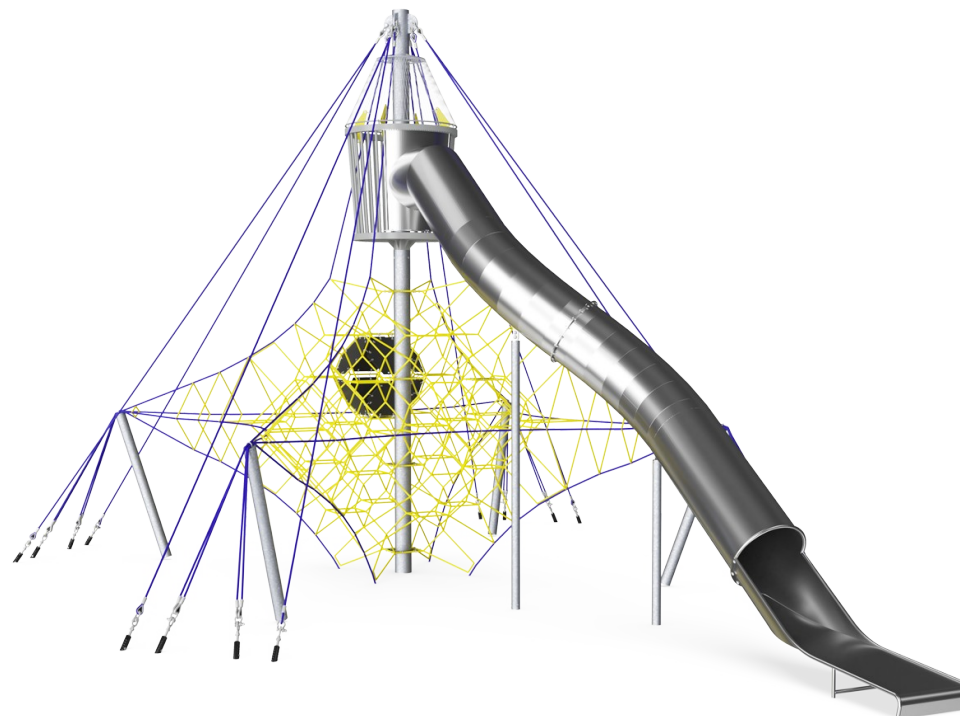

# Treasure Island

COR10430

**KOMPANI**  
Let's play

## Högsta stegpinnen

**Fysisk:** rumsuppfattning främjas, att hålla i sig stärker armmuskler. **Socioemotionell:** barn utvecklar viktiga livsfärdigheter som mod, självförtroende och förmåga att turas om.

## Sputnik

**Fysisk:** att stå i det studsiga utrymmet tränar sinne för balans & rum, timing och rytm intensivt. **Socioemotionell:** skyddad mötesplats för social interaktion och paus. Utrymme för många barn att sitta tillsammans och prata.

## Stora maskor

**Fysisk:** att klättra eller krypa i de stora maskorna stöder proprioception, korskoordination och rumsuppfattning. Att klättra här kräver muskelstyrka, att dra och putta på med armar för att komma upp. **Socioemotionell:** fler barn kan sitta tillsammans, dela.