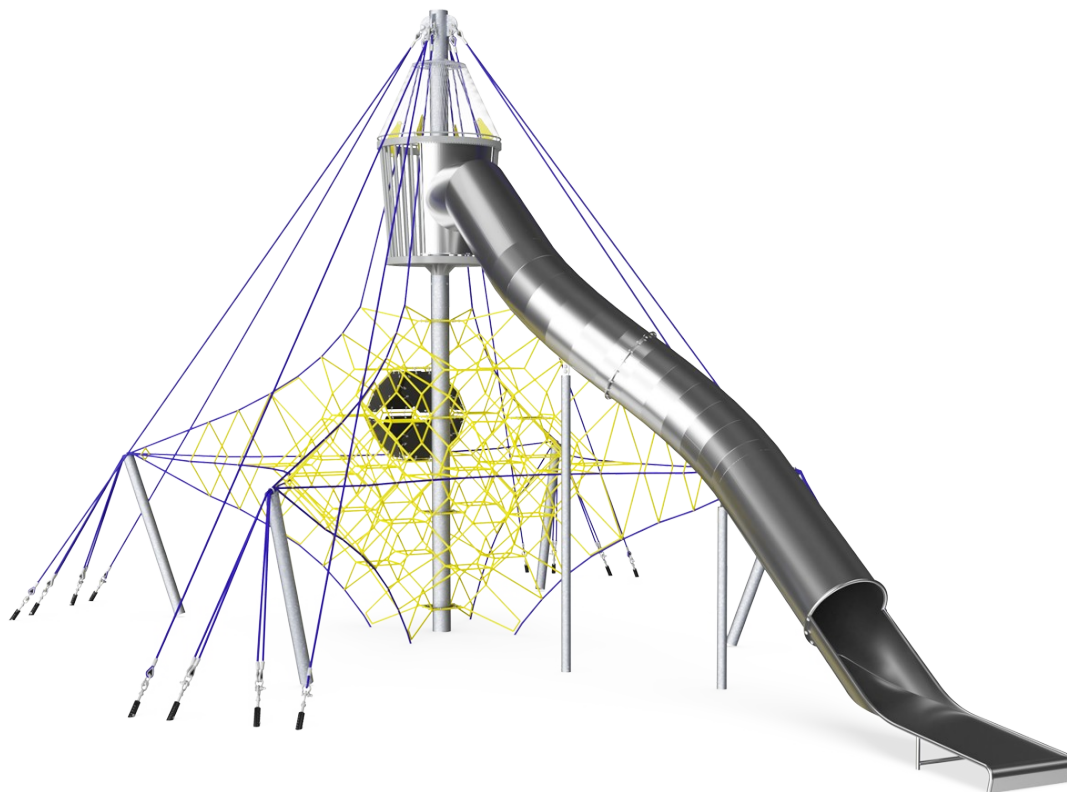

# Treasure Island

COR10430

**KOMPANI**  
Let's play

Artikelnr. COR104301-1005

## Generell produktinformation

Dimension LxWxH	1351x887x730 cm
Åldersgrupp	5+
Kapacitet (användare)	41
Färgalternativ	  

Upptäck annalkande faror, skepp eller nya kuster från utkiksposten. Om saker och ting blir alltför riskabla kan man gömma sig i den mysiga hyddan och vänta tills stormen har dragit över!

## Högsta stegpinnen

**Fysisk:** rumsuppfattning främjas, att hålla i sig stärker armmuskler. **Socioemotionell:** barn utvecklar viktiga livsfärdigheter som mod, självförtroende och förmåga att turas om.

## Stora maskor

**Fysisk:** att klättra eller krypa i de stora maskorna stöder proprioception, korskoordination och rumsuppfattning. Att klättra här kräver muskelstyrka, att dra och putta på med armar för att komma upp. **Socioemotionell:** fler barn kan sitta tillsammans, dela.