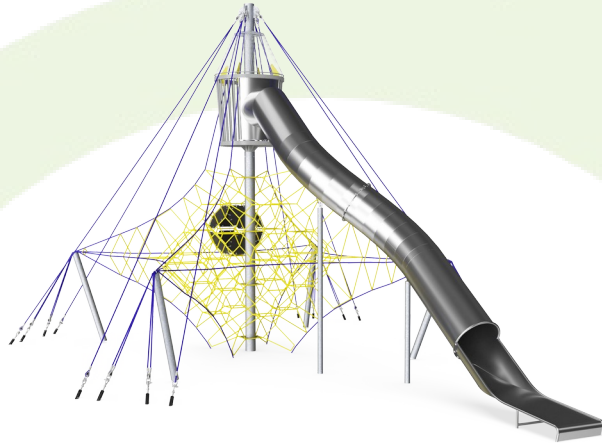

Hållbarhetsdata

COR10430

Cradle to Gate A1-A3	Totalt CO₂-utsläpp	CO₂e per kg	Återvunna material
	kg CO₂e	kg CO₂e/kg	%
COR104301-1005	8.085,25	3,27	46,08

Det övergripande ramverket som tillämpas för dessa faktorer är miljövarudeklarationen (EPD, Environmental Product Declaration), som kvantifierar "miljöinformation om produktens livscykel och möjliggör jämförelser av produkter som uppfyller samma funktion" (ISO, 2006). Denna struktur följer här och använder en livscykelanalys för hela produktstadiet från råmaterial till färdig produkt (A1-A3).

Kompan A/S

C.F. Tietgens Boulevard 32C
DK-5220 Odense SØ
Denmark