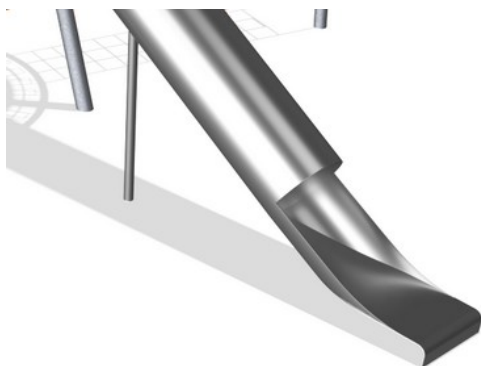

Rostfria komponenter är tillverkade av högkvalitativt rostfritt stål i enlighet med globala lekplatsstandarder. Stålet är glasblästrat efter tillverkning för att säkerställa en jämn glidyta.