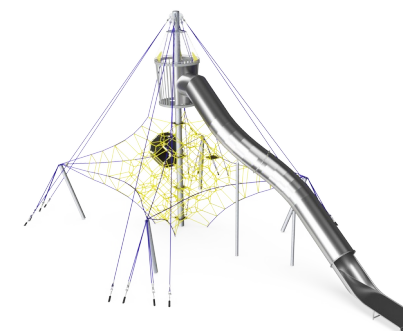

Generell produktinformation

Dimension LxWxH	1351x887x730 cm
Åldersgrupp	5+
Kapacitet (användare)	41
Färgalternativ	

Upptäck annalkande faror, skepp eller nya kuster från utkiksposten. Om saker och ting blir alltför riskabla kan man gömma sig i den mysiga hyddan och vänta tills stormen har dragit över!