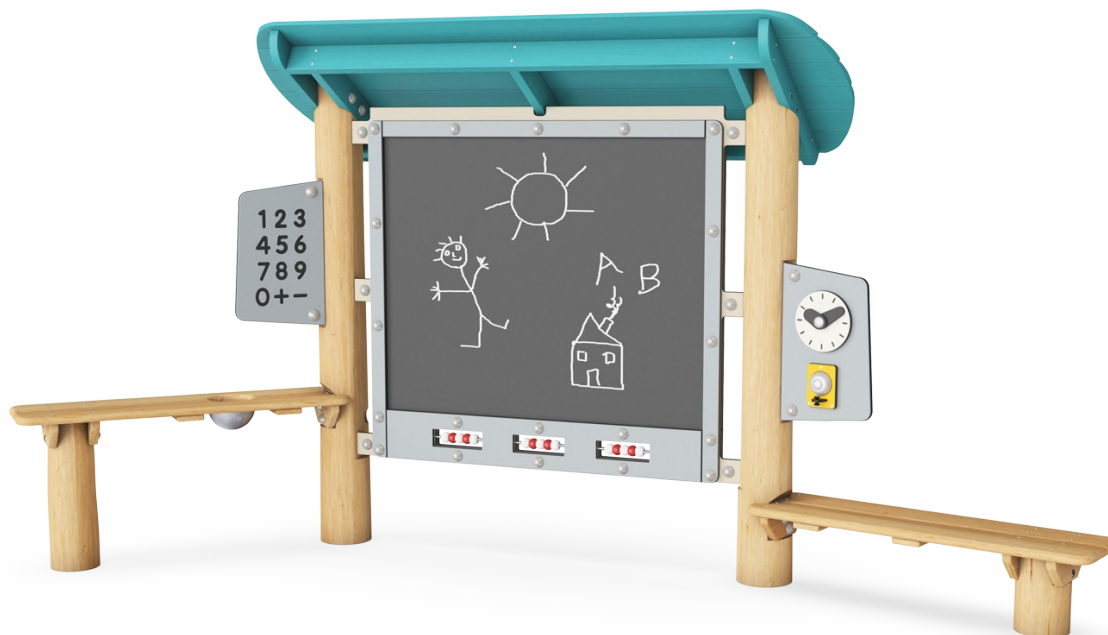

Třída Hraj si & Uč se

NRO611

KOMPANI
Let's play

Položka č. NRO611-1021

Obecné informace o produktu

Rozměry DxŠxV	348x127x178 cm
Věková skupina	2+
Kapacita (uživatelé)	10
Možnosti barev	

Třída Robinia Play & Learn je skvělou atrakcí pro kreativitu, pro kterou se děti znovu a znovu vracejí. Vybízí k dramatické hře dětí, např. hraní si na školu. Dvě lavičky mají různé výšky a zvou děti i dospělé. Bohatost v hmatových detailech s počítadlem, hodinami, zvonem a tabulí s čísly trénuje jemné motorické dovednosti a koordinaci rukou a očí. V herních

Údaje se mohou změnit bez předchozího upozornění.

Třída Hraj si & Uč se

NRO611

KOMPANI
Let's play

Panel s hodinami a zvonkem

Kognitivní: understanding cause and effect when ringing bell, learning about numeracy and time in a tangible way. **Kreativní:** leaving a mark in creating new positions on clock or with sound creating a rhythm when ringing or knocking the bell.

Lavička s miskou na písek

Sociálně-emocionální: děti sem mohou shromažďovat a ukládat materiály, spolupracovat a společně si odpočinout. **Kreativní:** písek může být přesunut přes síto, pro pochopení příčiny a následku a stálosti předmětu.

Tabule

Sociálně-emocionální: the two sides and width of the blackboard caters for groups of children cooperating and sharing ideas. **Kreativní:** drawing and leaving your mark stimulates creative thinking.