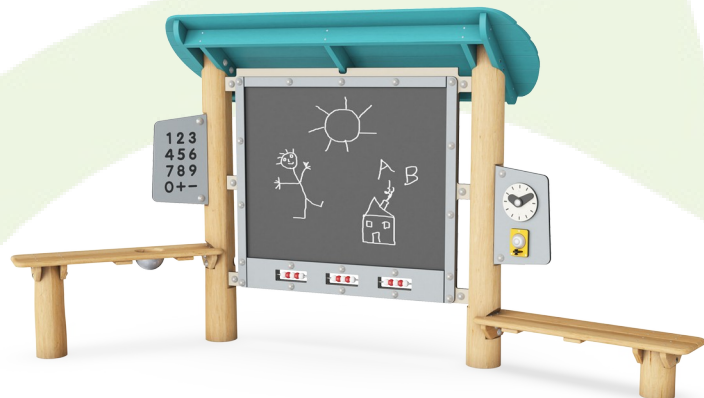

Data o Udržitelnosti

NRO611

Výrobní cyklus A1-A3	Celkové emise CO₂	CO₂e na kg	Recyklované materiály
	kg CO₂e	kg CO₂e/kg	%
NRO611-1021	123,11	0,43	18,61

Celkovým rámcem uplatňovaným pro tyto faktory je Environmentální prohlášení o produktu (EPD), které kvantifikuje „environmentální informace o životním cyklu produktu a umožňuje srovnání mezi produkty, které plní stejnou funkci“ (ISO, 2006). Řídí se vnitřním uspořádáním a uplatňuje přístup k posuzování životního cyklu po celou fázi produktu od suroviny až po dokončení výroby (A1-A3).

Kompan A/S

C.F. Tietgens Boulevard 32C
DK-5220 Odense SØ
Denmark

Verification of CO₂ calculation of: Nature play

Data version no. 2023-10-05

The CO₂ calculation and data are in compliance with the principles of a carbon footprint impact according to the GHG protocol (Greenhouse Gas Protocol), Scope 3, cradle to gate related to all individual components in the product category: "Nature play" represented by item no.: NRO409-0621.

(Scope 3 emissions include emission sources in the upstream and downstream value chain).

Date: 30. October 2023 | Valid until: 30. October 2025

Verified by:

Julie Marie Vejsgaard Larsen, LCA & EPD Consultant

Verification based on report: Validation of CO₂ calculation of 9 categories of Kompan product line, version 1.0, prepared by: Bureau Veritas HSE, Denmark: Julie M. V. Larsen.

Publication date: 30. October 2023

By Bureau Veritas HSE
www.bureauveritas.dk
+45 7731 1000