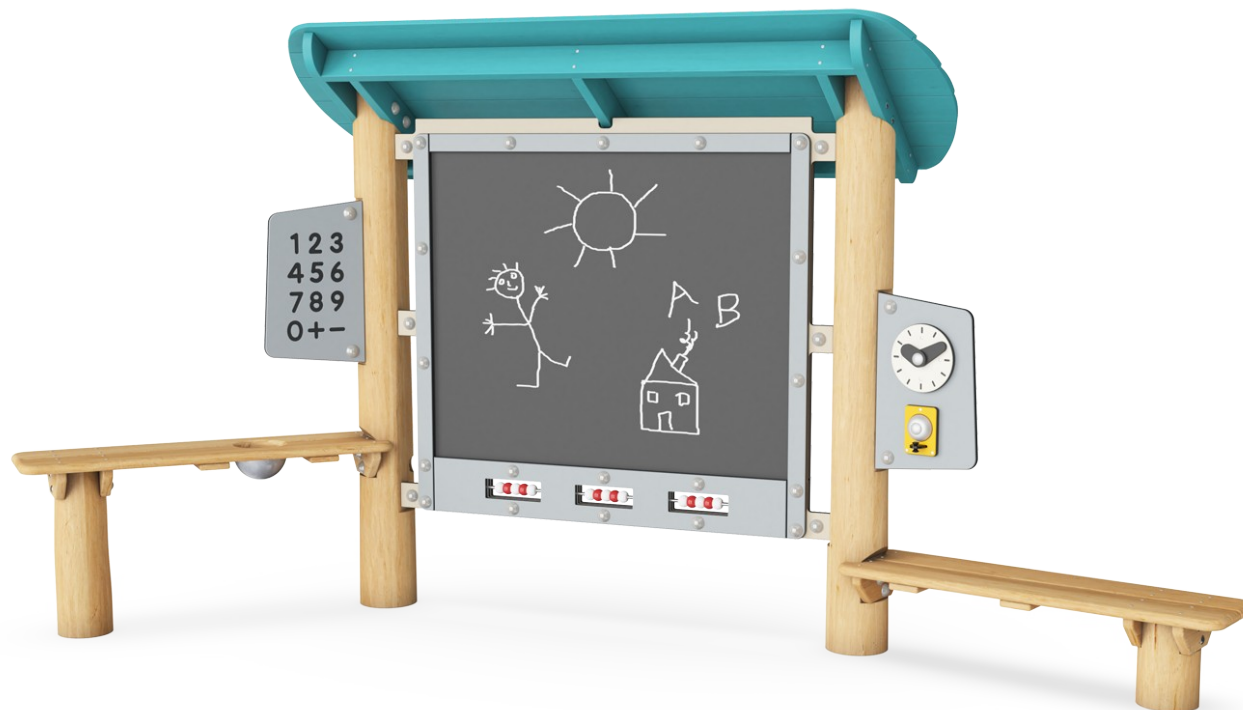

Třída Hraj si & Uč se

NRO611

KOMPANI
Let's play

Položka č. NRO611-1021

Obecné informace o produktu

Rozměry DxŠxV	348x127x178 cm
Věková skupina	2+
Kapacita (uživatelé)	10
Možnosti barev	

Třída Robinia Play & Learn je skvělou atrakcí pro kreativitu, pro kterou se děti znovu a znovu vracejí. Vybízí k dramatické hře dětí, např. hraní si na školu. Dvě lavičky mají různé výšky a zvou děti i dospělé. Bohatost v hmatových detailech s počítadlem, hodinami, zvonem a tabulí s čísly trénuje jemné motorické dovednosti a koordinaci rukou a očí. V herních

testech s 1-6 letých, tyto prvky inspirovaly dramatickou hru, např. hraní si na školu. Číselná tabule inspirovala hraní si s počítáním u dětí ve věku 3 a více. Kreslení a hra se psaním byly hlavní při hraní u tabule, které stimuluje tvořivost dětí. Hraní se psaním a počítáním stimuluje zájem dětí o učení a připravenost do školy.

Lavička s miskou na písek

Sociálně-emocionální: děti sem mohou shromažďovat a ukládat materiály, spolupracovat a společně si odpočinout. **Kreativní:** písek může být přesunut přes síto, pro pochopení příčiny a následku a stálosti předmětu.

Tabule

Sociálně-emocionální: the two sides and width of the blackboard caters for groups of children cooperating and sharing ideas. **Kreativní:** drawing and leaving your mark stimulates creative thinking.