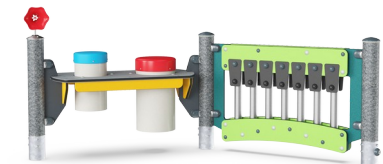

Legepanel 2 - Musik, Klassisk

PCM003121

KOMPAN
Let's play

Legepanelet tiltrækker børn med sine farver, rytmer, lyde og toner. Børnene elsker at være kreative i deres leg og vil vende tilbage igen og igen, både alene og sammen med vennerne. Muskrørene giver børnene mulighed for at spille deres egen musik og træner deres hånd-øje-koordination som bl.a. er afgørende for deres evne til at skrive i hånden. Rørene

Varenr. PCM003121-0950

Generel produktinformation

Dimensioner LxBxH	198x96x92 cm
Alder	1+
Antal brugere	7
Farvemuligheder	

Informationer kan ændres uden varsel.

Legepanel 2 - Musik, Klassisk

PCM003121

Megafon

Musikpanelet med xylofon består af HDPE-materiale i 19 mm EcoCore™, der er fremstillet af +95 % genbrugsmateriale fra f.eks. fødevareremballageaffald i både kernen og det farverige yderlag. Rørene er lavet af trykstøbt aluminium, der er specielt legeret til udendørs miljøer. Slagtøjspanelet består af 2 congatrommer med PP-rør og toplade i farvet ABS.