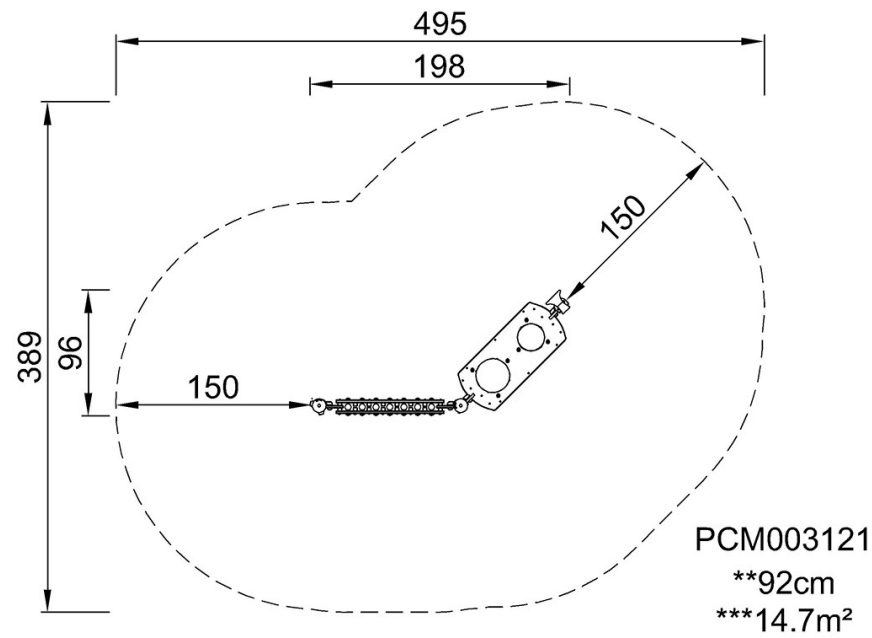

Legepanel 2 - Musik, Klassisk

PCM003121

* Maks. faldhøjde | ** Samlet højde | *** Faldområde

* Maks. faldhøjde | ** Samlet højde

PCM003121

[Klik for at se FRA OVEN](#)

[Klik for at se FRA SIDEN](#)