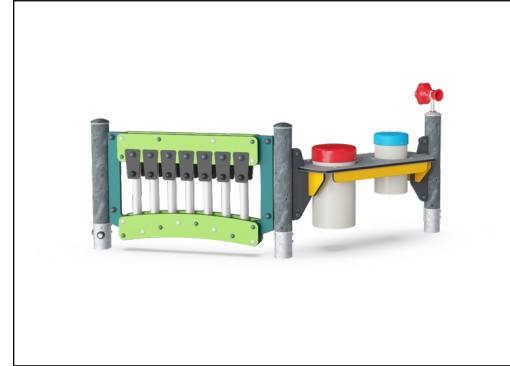

Legepanel 2 - Musik, Klassisk

PCM003121

Stolper med varmgalvaniseret stålfod fås i forskellige materialer: 1) Trykimprægnerede fyrretræsstolper, 2) Forgalvaniseret stålstolper indvendig og udvendig med pulverlakeret topfinish, 3) Blyfri aluminium med farveanodiseret topfinish og 4) Greenline TexMade-stolper af 95 % genanvendt PE- og tekstilaffald.

Musikpanelet med xylofon består af HDPE-materiale i 19 mm EcoCore™, der er fremstillet af +95 % genbrugsmateriale fra f.eks. fødevareremballageaffald i både kernen og det farverige yderlag. Rørene er lavet af trykstøbt aluminium, der er specielt legeret til udendørs miljøer. Slagtøjspanelet består af 2 congatrommer med PP-rør og toplade i farvet ABS.