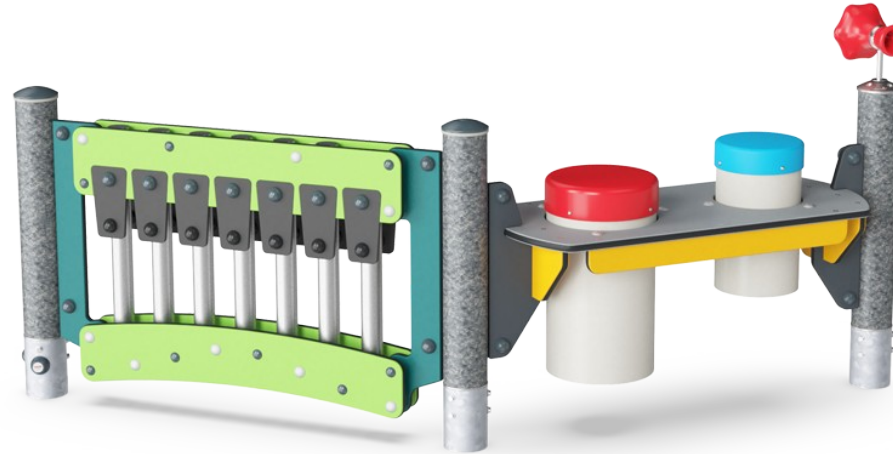

Legepanel 2 - Musik, Klassisk

PCM003121

Megafon

Social-emotionelle evner: her udvikles sproglige evner og børn lærer at skiftes.
Kognitive evner: når stemmen forvrænges stimuleres nysgerrigheden og børn lærer at skiftes.

Musikrør

Social-emotionelle evner: inviterer til social interaktion og samspil mellem flere børn på begge sider. **Kognitive evner:** understøtter forståelsen af årsag og virkning. **Kreative evner:** kreativitet stimuleres når man spiller med forskellige intensitet og tonalitet.

To sider

Social-emotionelle evner: her tilskyndes børn til samarbejde og kommunikation. Panelets højde og gennemsigtighed tillader interaktion mellem de to sider.

Trommer

Social-emotionelle evner: understøtter samarbejde, parallel leg og gruppeleg.
Kognitive evner: her understøttes følelsen af rytme og forståelse af årsag og virkning som der slås på trommen, der er vigtig for børns læseevne. **Kreative evner:** her kreerer børn deres egne lyd.

Tonalitet

Kognitive evner: kreativ tænkning når toner kombineres. **Kreative evner:** at komponere nye tonekombinationer stimulerer kreativitet.

Gummiflapper

Social-emotionelle evner: her lærer børn at samarbejde og samskabe. **Kognitive evner:** her understøttes forståelsen af årsag og virkning når man hører lyde når flapperne rammer rørene.