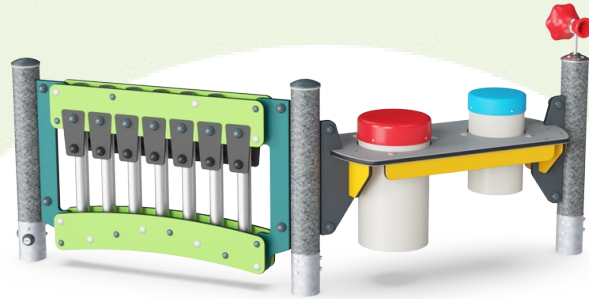

Bæredygtighedsdata

PCM003121

Vugge-til-port A1-A3	Total CO₂ udledning	CO₂e/kg	Gen-anvendte materialer
	kg CO₂e	kg CO₂e/kg	%
PCM003121-0950	134,55	1,94	63,42
PCM003121-0901	149,33	2,35	55,83

Den overordnede ramme for disse faktorer er Environmental Product Declaration (EPD), som kvantificerer "miljøoplysninger om et produkts livscyklus og muliggør sammenligninger mellem produkter, der opfylder samme funktion" (ISO, 2006). Dette følger strukturen og anvender en livscyklusvurderingstilgang til hele produktfasen fra råvarer til fremstilling (A1-A3)

Kompan A/S
C.F. Tietgens Boulevard 32C
DK-5220 Odense SØ
Denmark