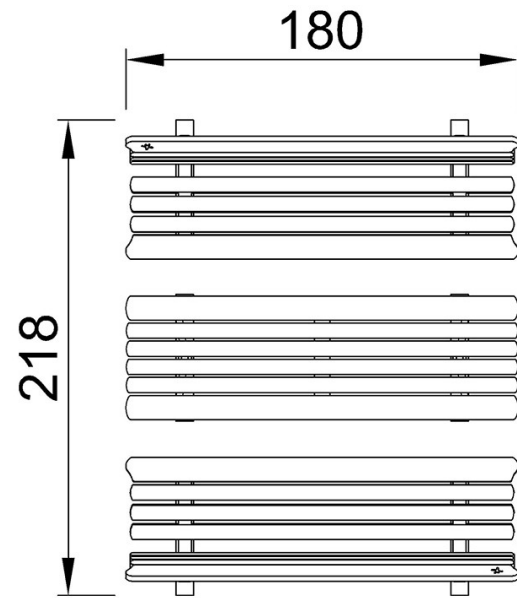

By Bureau Veritas HSE
www.bureauveritas.dk
+45 7731 1000

Park Table with 2 Benches

NRO215

最大跌落高度 | 总高度 | 安全区域

最大跌落高度 | 总高度

NRO215
**78cm

[点击查看俯视图](#)

[点击查看侧面图](#)