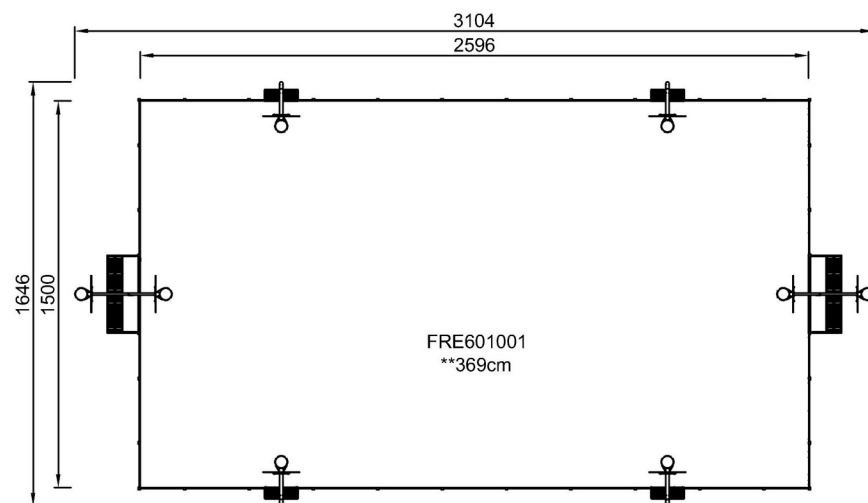

MUGA i HDPE, 16 x 31 m

FRE601001

* Maks. faldhøjde | ** Samlet højde | *** Faldområde

* Maks. faldhøjde | ** Samlet højde

[Klik for at se FRA OVEN](#)

[Klik for at se FRA SIDEN](#)