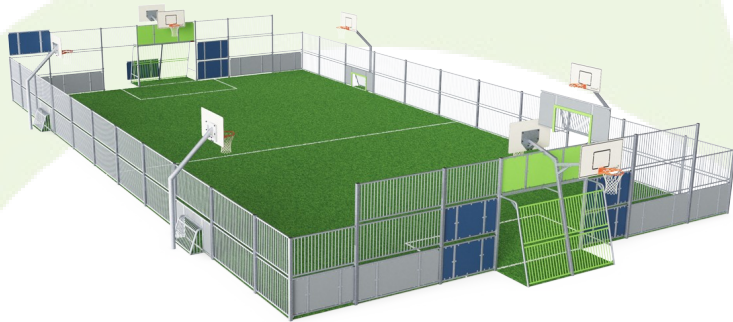

Bæredygtighedsdata

FRE601001

Vugge-til-port A1-A3	Total CO₂ udledning	CO₂e/kg	Genanvendte materialer
	kg CO₂e	kg CO₂e/kg	%
FRE601001-0906	11.422,89	2,28	56,98

Den overordnede ramme for disse faktorer er Environmental Product Declaration (EPD), som kvantificerer "miljøoplysninger om et produkts livscyklus og muliggør sammenligninger mellem produkter, der opfylder samme funktion" (ISO, 2006). Dette følger strukturen og anvender en livscyklusvurderingstilgang til hele produktfasen fra råvarer til fremstilling (A1-A3))

Kompan A/S

C.F. Tietgens Boulevard 32C
DK-5220 Odense SØ
Denmark