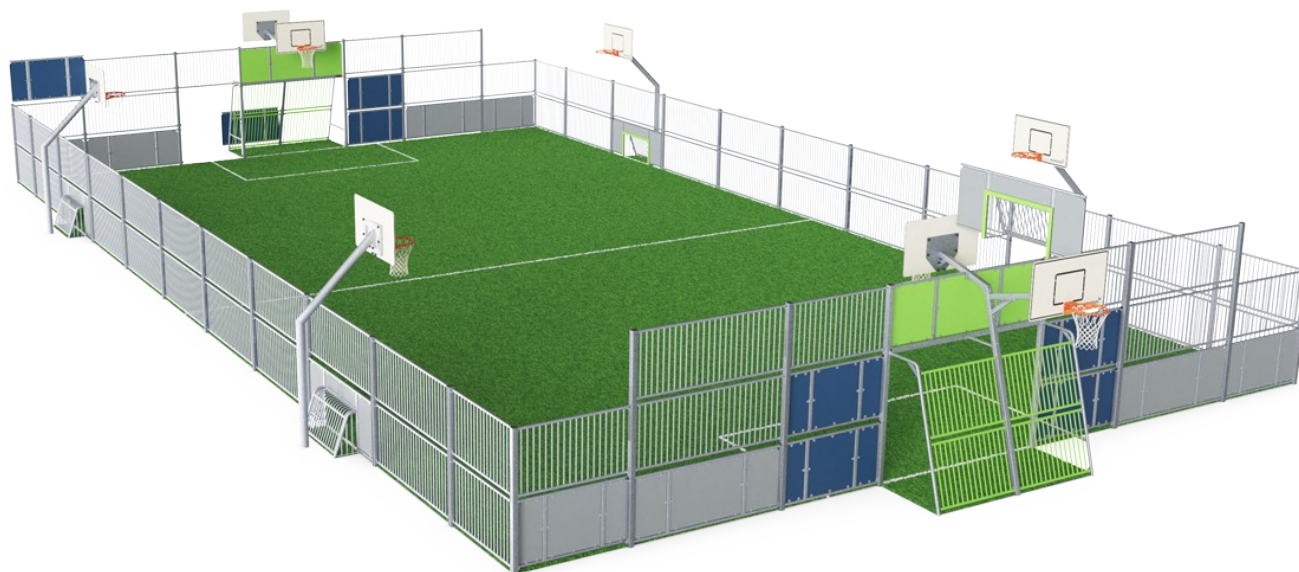

MUGA i HDPE, 16 x 31 m

FRE601001

KOMPANI
Let's play

Varenr. FRE601001-0906

Generel produktinformation

Dimensioner LxBxH	3104x1750x369 cm
Alder	3+
Antal brugere	-
Farvemuligheder	

EcoCore™ er et meget holdbart materiale, der består af en kerne produceret af 100% genanvendt materiale, samtidig med at det kan genanvendes efter brug. Kernen har en tykkelse på 15 mm og er 80% af det samlede materiale. Den flade inderside giver en fantastisk spille-oplevelse, som de flade indersider kan blive en del af spillet, der

udfordrer og udvikler spillernes taktik. De 3 x 2 meter multimål følger retningslinjerne for mål størrelser i FIFA Futsal og IHF. Basketballkurven er placeret i den officielle NBA-højde på 305 cm og har den officielle NBA-størrelse på 46 cm i diameter.

Panna-målene er 118 x 68 cm, og afstanden mellem de lodrette Ø21,3 mm rør er 68 mm, smalt nok til at holde alle bolde i spil. Målet er indrammet med farvet HDPE for at fremhæve målet.

Stolperne er lavet af 80 x 80 x 3 mm profil med vandrette, 6 mm svejsede flanger. Dette muliggør en nem installation og stærk konstruktion. Polyethylenstolperne med lav densitet er fastgjort med flade nitter.

KOMPANs Multi Use Games områder er designet som et fleksibelt system. Med konfiguratoren kan du nemt ændre størrelse, højde, paneler, indgange og mål for at skabe en MUGA, der passer til dit miljø, budget og formål.