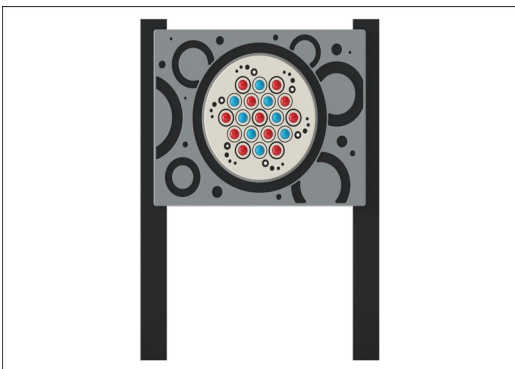

Herní panel Roller Ball, čtvercové sloupky

TPP280025

KOMPANI
Let's play

Panel Roller Ball je vyroben z odolných kompozitních kuliček, které se v panelu otáčejí, když po nich přejedete rukou či prsty. Kuličky jsou navíc opatřeny barevným mramorovým efektem, takže když se otáčejí nebo byly otočeny, působí to na uživatele vizuálně stimulujícím dojmem.

Položka č. TPP280025-0401	
Obecné informace o produktu	
Rozměry DxŠxV	92x15x128 cm
Věková skupina	2+
Kapacita (uživatelé)	2
Možnosti barev	●

Herní panel Roller Ball, čtvercové sloupky

TPP280025

Panel a vybrané herní díly jsou vyrobeny z vysokohustotního polyethylenu HDPE, který je po použití 100% recyklovatelný.

Čtvercové sloupky 100x100 mm z recyklovaného plastu v černé barvě

Položka č. TPP280025-0401

Informace o instalaci

Celková doba instalace	0,7
Objem výkopu	0,13 m ³
Objem betonu	0,07 m ³
Hloubka základu (standard)	40 cm
Hmotnost dodávky	40 kg
Možnosti ukotvení	V zemi ✓ Na povrchu