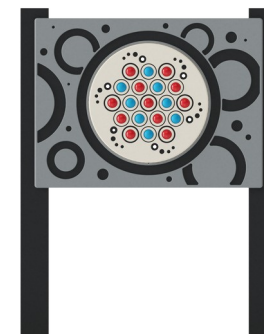

Herní panel Roller Ball, čtvercové sloupky

TPP280025

KOMPANI
Let's play

Panel Roller Ball je vyroben z odolných kompozitních kuliček, které se v panelu otáčejí, když po nich přejedete rukou či prsty. Kuličky jsou navíc opatřeny barevným mramorovým efektem, takže když se otáčejí nebo byly otočeny, působí to na uživatele vizuálně stimulujícím dojmem.

Položka č. TPP280025-0401	
Obecné informace o produktu	
Rozměry DxŠxV	92x15x128 cm
Věková skupina	2+
Kapacita (uživatelé)	2
Možnosti barev	●

Herní panel Roller Ball, čtvercové sloupky

TPP280025

Panel a vybrané herní díly jsou vyrobeny z vysokohustotního polyethylenu HDPE, který je po použití 100% recyklovatelný.

Čtvercové sloupky 100x100 mm z recyklovaného plastu v černé barvě

Položka č. TPP280025-0401

Informace o instalaci

Celková doba instalace	0,7
Objem výkopu	0,13 m ³
Objem betonu	0,07 m ³
Hloubka základu (standard)	40 cm
Hmotnost dodávky	40 kg
Možnosti ukotvení	V zemi ✓ Na povrchu