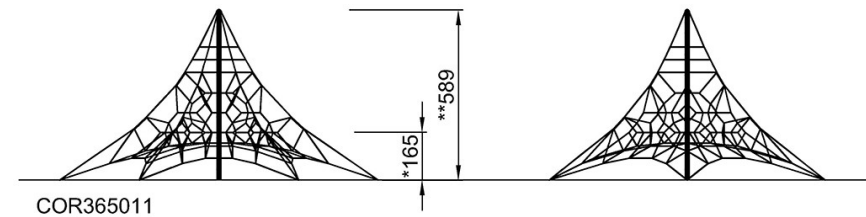

Sekskantet Spacenet L

COR36501

* Maks. faldhøjde | ** Samlet højde | *** Faldområde

* Maks. faldhøjde | ** Samlet højde

OBS! Forankringspunkterne går ud over sikkerhedsområdet. Se installationsvejledning.

[Klik for at se FRA OVEN](#)

[Klik for at se FRA SIDEN](#)