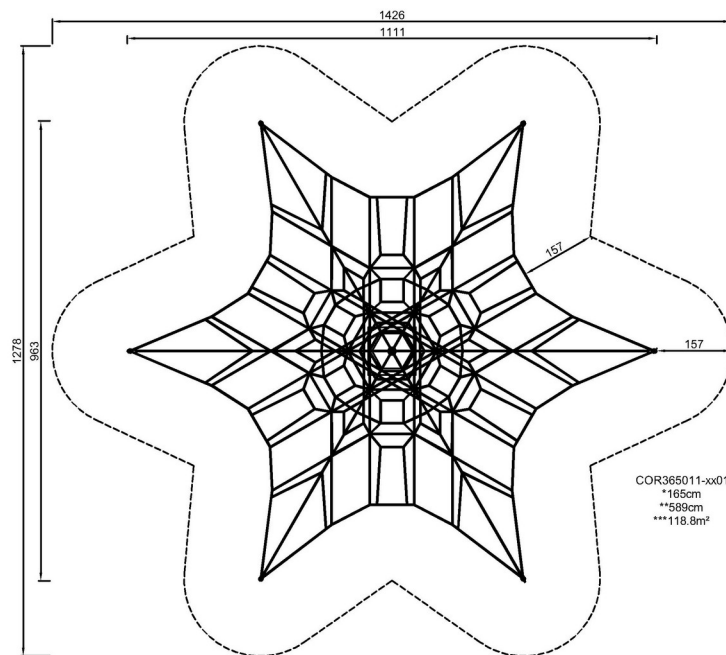

Sekskantet Spacenet L

COR36501

* Maks. faldhøjde | ** Samlet højde | *** Faldområde

* Maks. faldhøjde | ** Samlet højde

OBS! Forankringspunkterne går ud over sikkerhedsområdet. Se installationsvejledning.

[Klik for at se FRA OVEN](#)

[Klik for at se FRA SIDEN](#)