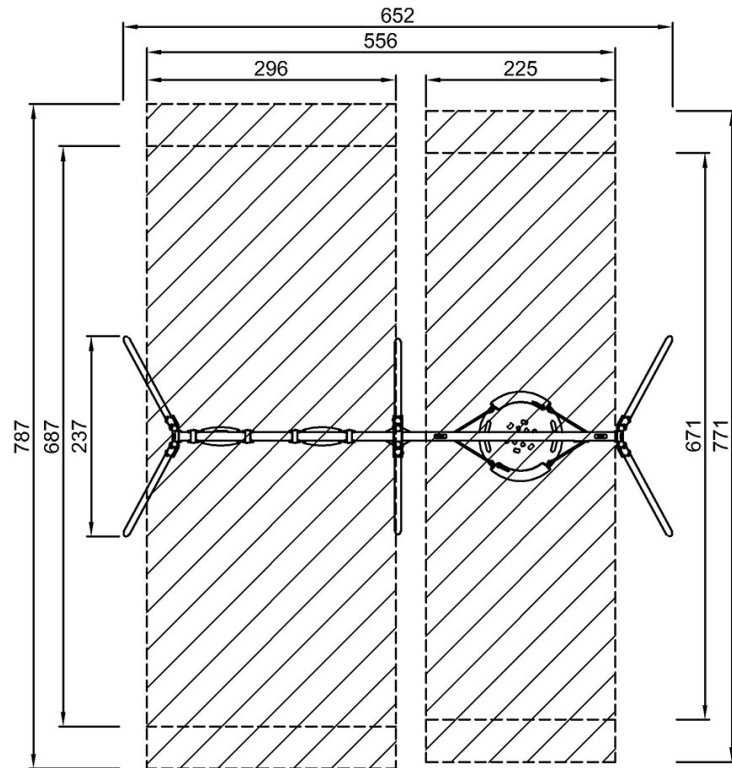

By Bureau Veritas HSE
www.bureauveritas.dk
+45 7731 1000

Örnnäset 100 cm + 2 plats gunga H=2.5 m Skalsits

KSW90064

* Max fallhöjd | ** Totalhöjd | *** Säkerhetsyta

* Max fallhöjd | ** Totalhöjd

[Klicka för att se TOP VIEW](#)