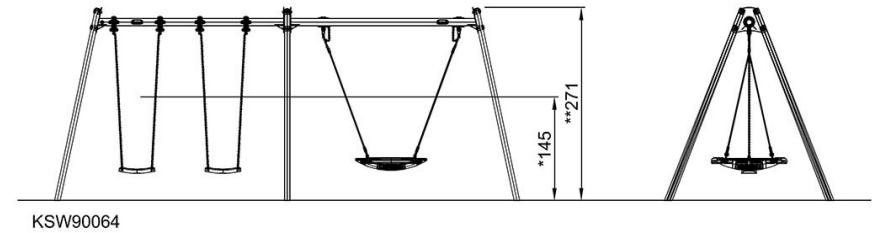

By Bureau Veritas HSE
www.bureauveritas.dk
+45 7731 1000

Örnnäset 100 cm + 2 plats gunga H=2.5 m Skalsits

KSW90064

* Max fallhöjd | ** Totalhöjd | *** Säkerhetsyta

* Max fallhöjd | ** Totalhöjd

[Klicka för att se TOP VIEW](#)