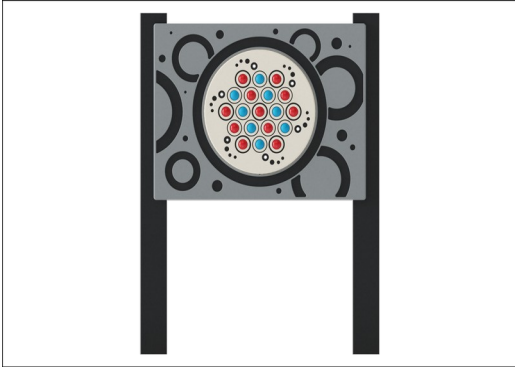

Rollenkugel-Spielwand, eckige Pfosten

TPP280025

KOMPAN
Let's play

Produktnummer TPP280025-0401

Allgemeine Produktinformation

Maße L x B x H	92x15x128 cm
Empfohlenes Alter	2+
Spielkapazität (Nutzer)	2
Farbauswahl	●

Die Rollenkugel-Spielwand besteht aus langlebigen Verbundstoff-Rollenkugeln, die sich in der Spielwand drehen, wenn man mit der Hand oder den Fingern über sie fährt. Die Rollenkugeln sind mit einem farbigen Marmoreffekt versehen, so dass die Kugeln einen visuell anregenden Aspekt haben.

Rollenkugel-Spielwand, eckige Pfosten

TPP280025

Platten und ausgewählte Spielteile bestehen aus hochdichtem Polyethylen (HDPE), das nach Gebrauch zu 100 % recycelbar ist.

Quadratische Pfosten (100 x 100 mm) aus recyceltem Kunststoff, schwarz

Produktnummer TPP280025-0401

Montage-Information

Gesamt-Montagezeit	0,7
Erforderlicher Erdaushub	0,13 m ³
Betonbedarf	0,07 m ³
Fundamenttiefe (Standard)	40 cm
Versandgewicht	40 kg
Verankerungsoptionen	TV ✓ OFM