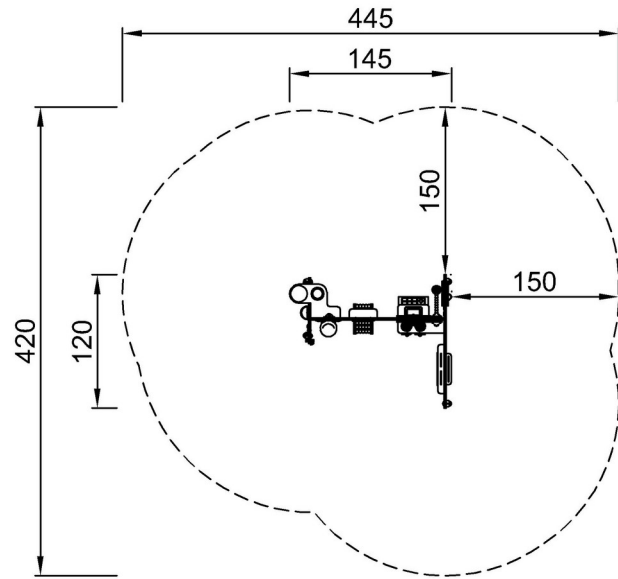

By Bureau Veritas HSE
www.bureauveritas.dk
+45 7731 1000

Shop & Kitchen

MSV603

最大跌落高度 | 总高度 | 安全区域

最大跌落高度 | 总高度

MSV60300-0201

**121cm
***14.9m²

MSV60300-0201

[点击查看俯视图](#)

[点击查看侧面图](#)