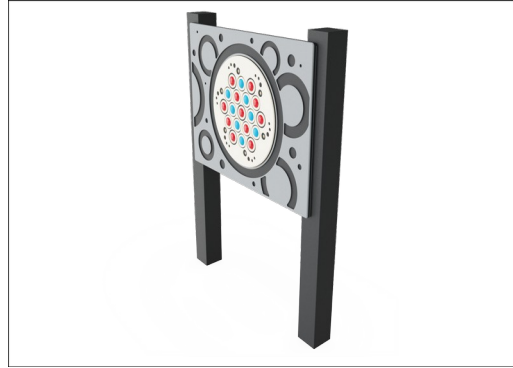

Panel de juego de bola giratoria, postes cuadrados

TPP280025

KOMPANI
Let's play

Número de artículo TPP280025-0401

Información general del producto

Dimensiones LxAnch.xAl.	92x15x128 cm
Grupo de edad	2+
Usuarios	2
Opciones de color	●

The Roller Ball Panel is constructed using durable composite rolling balls that turn in the panel as you run your hand or fingers over them. The roller balls are also coloured marble type effect so there is a visually stimulating aspect to the balls when they turn or have been turned.

Panel de juego de bola giratoria, postes cuadrados

TPP280025

Panel and selected play parts made from High Density Polyethylene HDPE which is 100% recyclable after usage

Square 100x100mm posts made of recycled plastic in black color

Número de artículo TPP280025-0401

Información de instalación

Horas de instalación	0,7
Volumen de excavación	0,13 m ³
Volumen de hormigón	0,07 m ³
Profundidad de anclaje	40 cm
Peso del envío	40 kg
Opciones de anclaje	Enterrar <input checked="" type="checkbox"/>
	Suelo duro