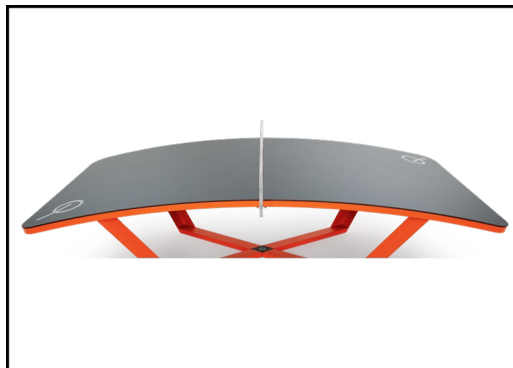

# Stůl na Teqball

TPP30203

The Teqball Table provides an excellent platform for various games that enhance technique, concentration, and endurance. Its curved design adds both fun and challenge to the gameplay, making Teqball perfect for schools, institutions, stadiums, clubs and more.

# Stůl na Teqball

TPP30203

Stůl je vyroben z materiálu HPL (vysokotlakého laminátu), který je odolný vůči povětrnostním vlivům, vodě a UV záření.

Zakřivený povrch pomáhá míčku odrazet se k nohám hráčů, takže hra je příjemnější než na vodorovném stole.

Součástí stolu je průhledná síť z akrylového skla (PMMA) o výšce 14 cm, která rozděluje hrací plochu na dvě části. Průhledná síťka poskytuje dokonalý přehled o pohybu míčku, takže se hráči mohou lépe připravit a předvídat odskok míčku.

Stůl stojí na konstrukci nohou z konstrukční oceli, která je ošetřena katodovým ponorem a práškovou barvou, aby byla zajištěna odolnost proti korozi.

Stůl lze ukotvit přímo do asfaltu nebo betonu pomocí pozinkovaných šestihřanných šroubů a zápusťných kotev, což zajišťuje stabilitu během hry.