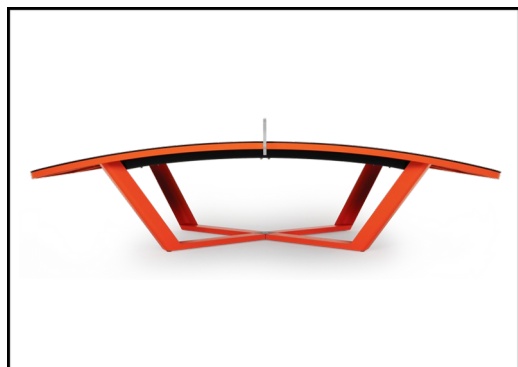

# Stůl na Teqball

TPP30203

The Teqball Table provides an excellent platform for various games that enhance technique, concentration, and endurance. Its curved design adds both fun and challenge to the gameplay, making Teqball perfect for schools, institutions, stadiums, clubs and more.

# Stůl na Teqball

TPP30203

Stůl je vyroben z materiálu HPL (vysokotlakého laminátu), který je odolný vůči povětrnostním vlivům, vodě a UV záření.

Zakřivený povrch pomáhá míčku odrazet se k nohám hráčů, takže hra je příjemnější než na vodorovném stole.

Součástí stolu je průhledná síť z akrylového skla (PMMA) o výšce 14 cm, která rozděluje hrací plochu na dvě části. Průhledná síťka poskytuje dokonalý přehled o pohybu míčku, takže se hráči mohou lépe připravit a předvídat odskok míčku.

Stůl stojí na konstrukci nohou z konstrukční oceli, která je ošetřena katodovým ponorem a práškovou barvou, aby byla zajištěna odolnost proti korozi.

Stůl lze ukotvit přímo do asfaltu nebo betonu pomocí pozinkovaných šestihřanných šroubů a zápusťných kotev, což zajišťuje stabilitu během hry.