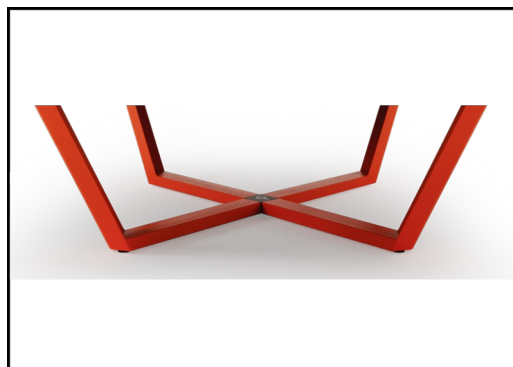

# Stůl na Teqball

TPP30203

The Teqball Table provides an excellent platform for various games that enhance technique, concentration, and endurance. Its curved design adds both fun and challenge to the gameplay, making Teqball perfect for schools, institutions, stadiums, clubs and more.

# Stůl na Teqball

TPP30203

Stůl je vyroben z materiálu HPL (vysokotlakého laminátu), který je odolný vůči povětrnostním vlivům, vodě a UV záření.

Zakřivený povrch pomáhá míčku odrazet se k nohám hráčů, takže hra je příjemnější než na vodorovném stole.

Součástí stolu je průhledná síť z akrylového skla (PMMA) o výšce 14 cm, která rozděluje hrací plochu na dvě části. Průhledná síťka poskytuje dokonalý přehled o pohybu míčku, takže se hráči mohou lépe připravit a předvídat odskok míčku.

Stůl stojí na konstrukci nohou z konstrukční oceli, která je ošetřena katodovým ponorem a práškovou barvou, aby byla zajištěna odolnost proti korozi.

Stůl lze ukotvit přímo do asfaltu nebo betonu pomocí pozinkovaných šestihřanných šroubů a zápusťných kotev, což zajišťuje stabilitu během hry.