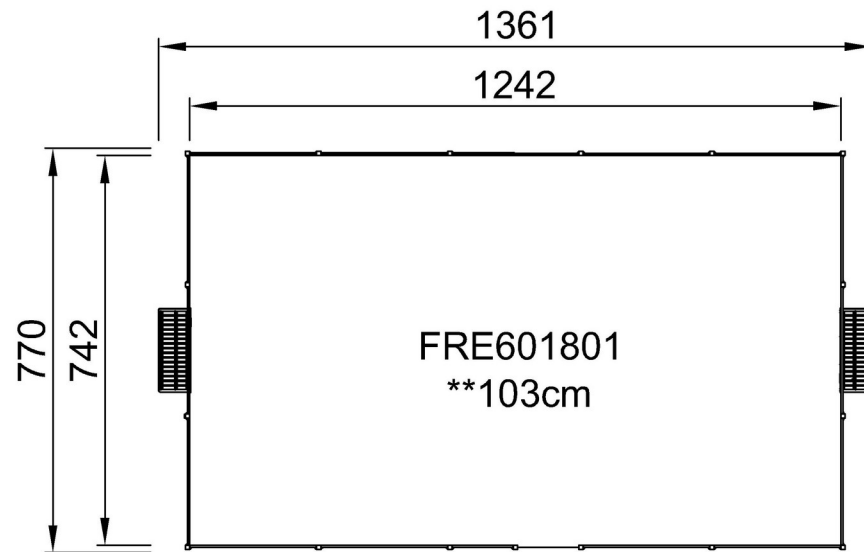

Item nummer FRE601801-0501

Installatie informatie

Max. valhoogte	0 cm
Veiligheidszone	0,0 m ²
Totale installatietijd	13,7
Graafwerk (vol.)	1,06 m ³
Benodigd beton	0,87 m ³
Verankeringsdiepte	85 cm
Verzendingsgewicht	885 kg
Verankeringsopties	In-ground ✓ Oppervlak ✓

De Panna Goals zijn 118 x 68 cm en de afstand tussen de verticale buizen, met een diameter van 21,3 mm, is 68 mm, klein genoeg om alle ballen in het spel te houden. Het doel is omlijst met gekleurde HDPE-stroken om het doel te accentueren.

By Bureau Veritas HSE
 www.bureauveritas.dk
 +45 7731 1000

MUGA - Multi sportveld 8x14m

FRE601801

Max. valhoogte | Totale Hoogte | Veiligheidszone

Max. valhoogte | Totale Hoogte

[Bekijk BOVENAANZICHT](#)

[Bekijk ZIJAANZICHT](#)