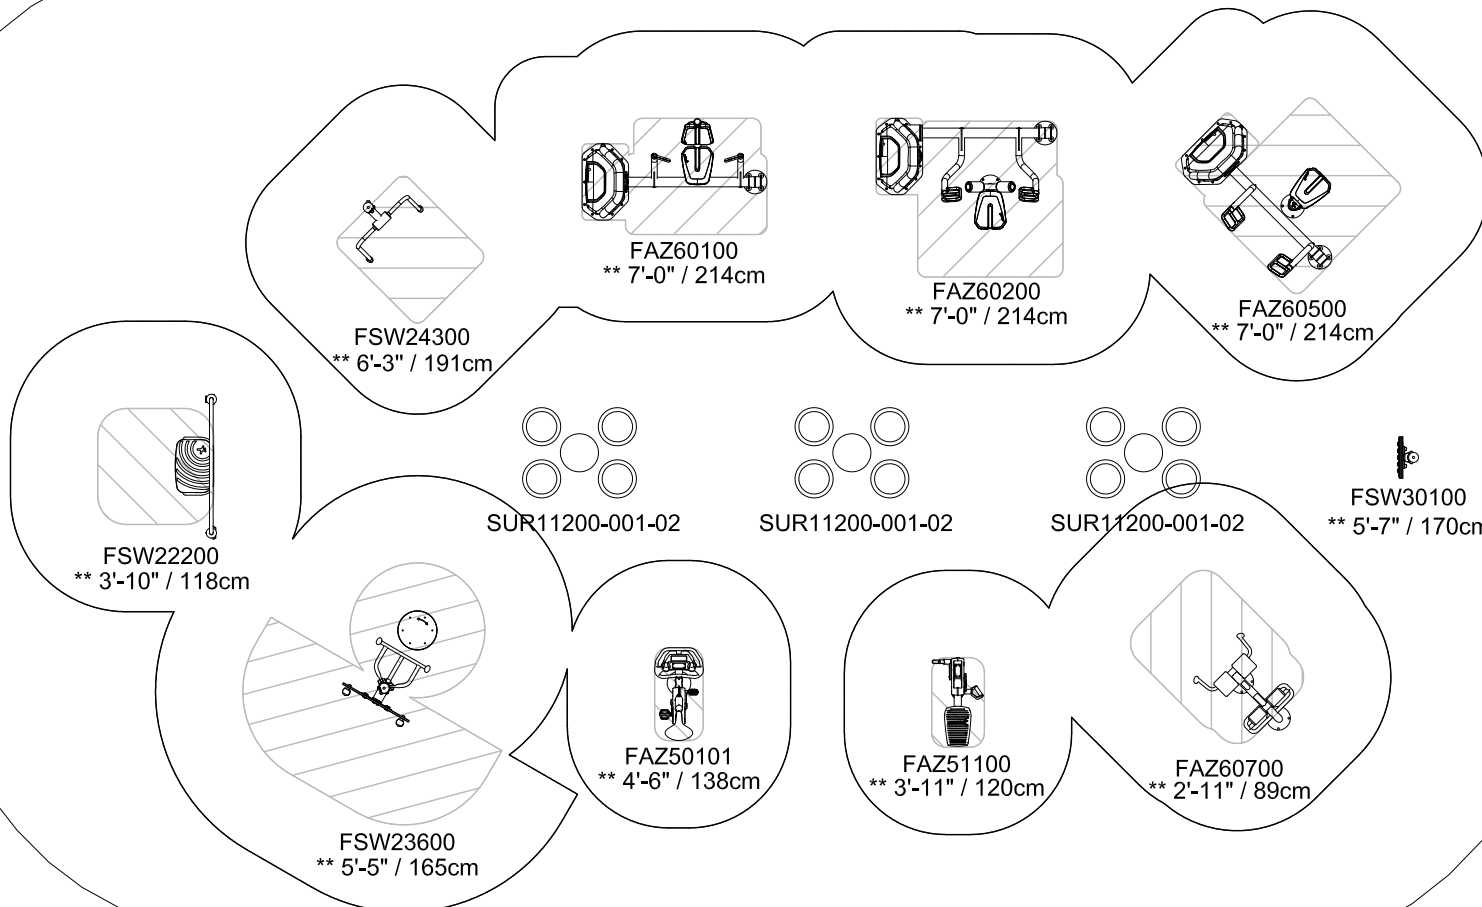

62'-11" [1919cm]

41'-8" [1269cm]

31'-1" [947cm]

50'-10" [1549cm]

PAR3005  
\*\* 6'-9" / 205cm

FSW24300  
\*\* 6'-3" / 191cm

FAZ60100  
\*\* 7'-0" / 214cm

FAZ60200  
\*\* 7'-0" / 214cm

FAZ60500  
\*\* 7'-0" / 214cm

FSW22200  
\*\* 3'-10" / 118cm

SUR11200-001-02

SUR11200-001-02

SUR11200-001-02

FSW30100  
\*\* 5'-7" / 170cm

FSW23600  
\*\* 5'-5" / 165cm

FAZ50101  
\*\* 4'-6" / 138cm

FAZ51100  
\*\* 3'-11" / 120cm

FAZ60700  
\*\* 2'-11" / 89cm

SOL201402  
 \* 2'-11" / 90cm  
 \*\* 7'-0" / 214cm  
 \*\*\*883.7ft<sup>2</sup> / 82.1m<sup>2</sup>  
 2223.8ft<sup>2</sup> / 206.6m<sup>2</sup> (Surface Area)  
 1/8" = 1'-0"