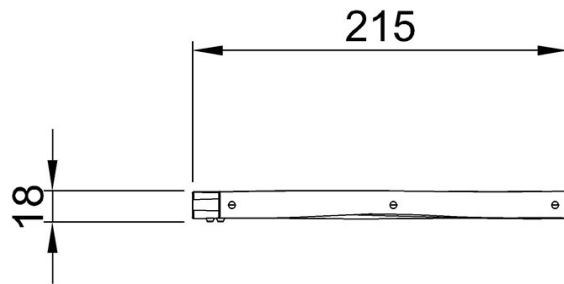

By Bureau Veritas HSE
www.bureauveritas.dk
+45 7731 1000

Cornice per Sabbiera (2m)

NRO501

Altezza di caduta massima | Altezza totale | Superficie di sicurezza

Altezza di caduta massima | Altezza totale

NRO501
**27cm

NRO501

[Fai clic per visualizzare il rapporto VISTA SUPERIORE](#)

[Fai clic per visualizzare il rapporto VISTA LATERALE](#)