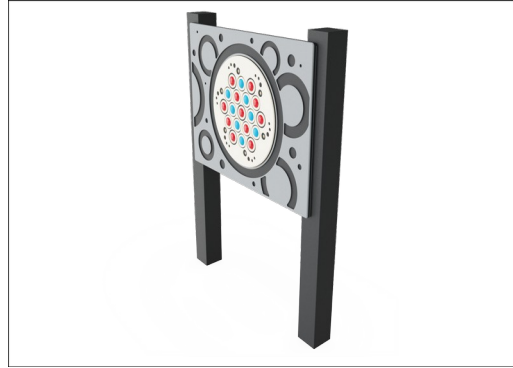

Rullapallo leikkipaneeli, kulmikkaat pylväät

TPP280025

KOMPAN
Let's play

Tuotenumero TPP280025-0401

Tuotetiedot

Mitat PxLxK	92x15x128 cm
Ikäryhmä	2+
Leikkikapasiteetti	2
Väri vaihtoehdot	●

Rullapallo leikkipaneeli on valmistettu kestävästä komposiittipalloista, jotka kääntyvät paneelissa, kun kuljetat kättäsi tai sormiasi niiden yli. Rullapallot ovat myös värillisiä marmoripalloja, joten pallot ovat visuaalisesti stimuloivia, kun ne kääntyvät tai kun niitä on käännetty.

Rullapallo leikkipaneeli, kulmikkaat pylväät

TPP280025

Paneeli ja valitut leikkielementit on valmistettu suuritiheyspolyeteenistä (HDPE), joka on 100% kierrätettävissä käytön jälkeen.

Neliömuotoiset 100x100mm tolpat kierrätysmuovista, mustassa värissä.

Tuotenumero TPP280025-0401

Asennustiedot

Asennusaika	0,7
Kaivanto	0,13 m ³
Betonivalu	0,07 m ³
Perustuksen syvyys (vakio)	40 cm
Lähetysten paino	40 kg
Ankkurointivaihtoehdot	Syväper. ✓ Pinta-as.