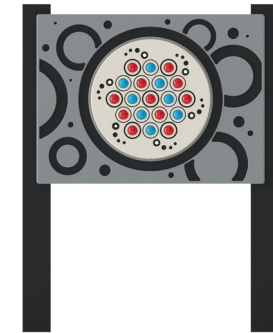

Rullapallo leikkipaneeli, kulmikkaat pylväät

TPP280025

KOMPAN
Let's play

Tuotenumero TPP280025-0401

Tuotetiedot

Mitat PxLxK	92x15x128 cm
Ikäryhmä	2+
Leikkikapasiteetti	2
Väri vaihtoehdot	●

Rullapallo leikkipaneeli on valmistettu kestävästä komposiittipalloista, jotka kääntyvät paneelissa, kun kuljetat kättäsi tai sormiasi niiden yli. Rullapallot ovat myös värillisiä marmoripalloja, joten pallot ovat visuaalisesti stimuloivia, kun ne kääntyvät tai kun niitä on käännetty.

Rullapallo leikkipaneeli, kulmikkaat pylväät

TPP280025

Paneeli ja valitut leikkielementit on valmistettu suuritiheyspolyeteenistä (HDPE), joka on 100% kierrätettävissä käytön jälkeen.

Neliömuotoiset 100x100mm tolpat kierrätysmuovista, mustassa värissä.

Tuotenumero TPP280025-0401

Asennustiedot

Asennusaika	0,7
Kaivanto	0,13 m ³
Betonivalu	0,07 m ³
Perustuksen syvyys (vakio)	40 cm
Lähetysten paino	40 kg
Ankkurointivaihtoehdot	Syväper. ✓ Pinta-as.