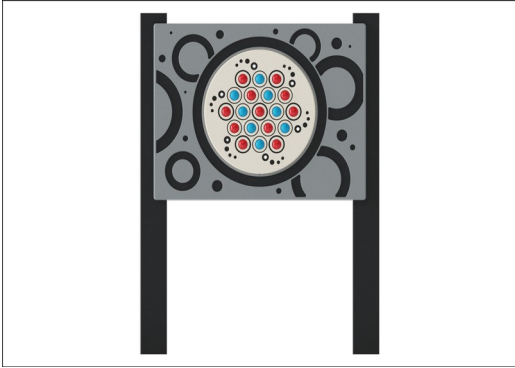

Rullapallo leikkipaneeli, kulmikkaat pylväät

TPP280025

KOMPAN
Let's play

Tuotenumero TPP280025-0401

Tuotetiedot

Mitat PxLxK	92x15x128 cm
Ikäryhmä	2+
Leikkikapasiteetti	2
Väri vaihtoehdot	●

Rullapallo leikkipaneeli on valmistettu kestävästä komposiittipalloista, jotka kääntyvät paneelissa, kun kuljetat kättäsi tai sormiasi niiden yli. Rullapallot ovat myös värillisiä marmoripalloja, joten pallot ovat visuaalisesti stimuloivia, kun ne kääntyvät tai kun niitä on käännetty.

Rullapallo leikkipaneeli, kulmikkaat pylväät

TPP280025

Paneeli ja valitut leikkielementit on valmistettu suuritiheyspolyeteenistä (HDPE), joka on 100% kierrätettävissä käytön jälkeen.

Neliömuotoiset 100x100mm tolpat kierrätysmuovista, mustassa värissä.

Tuotenumero TPP280025-0401

Asennustiedot

Asennusaika	0,7
Kaivanto	0,13 m ³
Betonivalu	0,07 m ³
Perustuksen syvyys (vakio)	40 cm
Lähetysten paino	40 kg
Ankkurointivaihtoehdot	Syväper. ✓ Pinta-as.