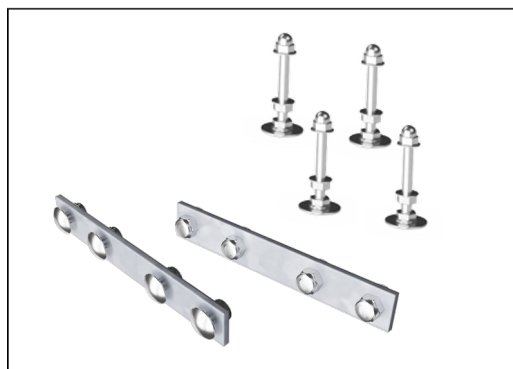

Agora Steel Hangout Bench

PAR4163

钢表面内外均采用无铅热镀锌镀层，户外耐蚀性高，维护成本低。镀层钢部件先经过热镀锌处理，后加以粉末涂料巩固。

镀锌顶部的粉末涂层表面处理分两个步骤：轻磨和清洁，粉末涂层厚度 70-120 μm。

Agora 全钢系列有 9 种不同的标准颜色可供选择，以匹配游戏、运动或健身场所的选定配色方案。

产品编号 PAR4163-0609

安装信息

安装总时长	0.8
开挖量	0.19 m ³
混凝土使用量	0.13 m ³
标准入地深度	60 cm
运输重量	39 kg
固定选项	地表 ✓ 入地 ✓

质保信息

镀锌钢结构	终身质保
喷涂顶层	10 年
承保零部件	10 年
不锈钢零件	终身质保

KOMPAN 户外家具可用于地表和入地安装。通过锚固到基层进行表面安装或直接安装在地面或额外的热浸镀锌钢支架中进行入地安装。

硬件由不锈钢或镀锌钢制成，以确保具有高耐腐蚀性的耐用连接。

通过选择单个产品或组装成更大的解决方案，可以将长凳和桌子组合成多种设置。查看目录页面以获得更多灵感。

Sustainability Data