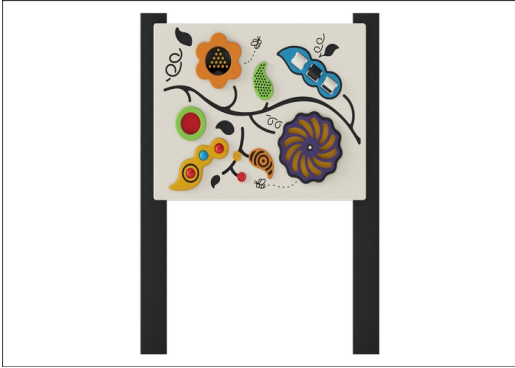

Speelpaneel Sensorisch, Vierkante Staanders

TPP280023

KOMPAN
Let's play

Het Speelpaneel Sensorisch heeft een grote aantrekkingskracht op kinderen en biedt verschillende activiteiten om de tast-, zicht- en geluidszintuigen te stimuleren. Het speelpaneel heeft tactiele bloemblaadjes, een gekleurd raam en allerlei speelelementen die geluid maken bij het draaien of verschuiven. Dit compacte, leuke speelpaneel is geschikt voor

alle kinderen, ongeacht hun vaardigheden. Er is zoveel te doen en te ontdekken, dat ze enthousiast doorspelen.

Item nummer TPP280023-0401	
Algemene Product Informatie	
Afmetingen LxBxH	92x15x128 cm
Leeftijdsgroep	2+
Speelcapaciteit	2
Kleuropties	1

Speelpaneel Sensorisch, Vierkante Staanders

TPP280023

Panel and selected play parts made from High Density Polyethylene HDPE which is 100% recyclable after usage

Vierkante 100x100mm staanders gemaakt van gerecycled plastic in de kleur zwart.