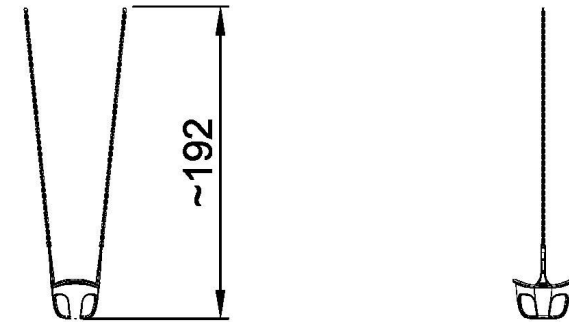

By Bureau Veritas HSE
www.bureauveritas.dk
+45 7731 1000

Baby-Schaukelsitz für Höhe 2,5 m

SW990023

* Max freie Fallhöhe | ** Gesamthöhe | *** Fläche des Fallraums

* Max freie Fallhöhe | ** Gesamthöhe

SW990023
***13.9m²