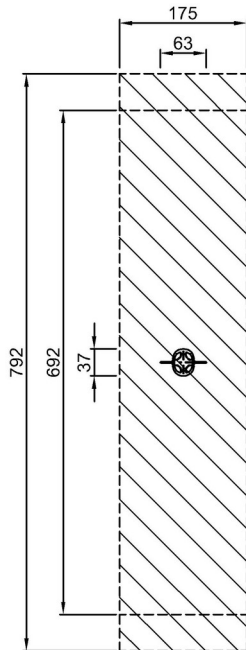

Montage-Information

Max. freie Fallhöhe	142 cm
Fläche des Fallraums	13,9 m ²
Gesamt-Montagezeit	0,1
Erforderlicher Erdaushub	0,00 m ³
Betonbedarf	0,00 m ³
Fundamenttiefe (Standard)	0 cm
Versandgewicht	6 kg
Verankerungsoptionen	

By Bureau Veritas HSE
www.bureauveritas.dk
+45 7731 1000

Baby-Schaukelsitz für Höhe 2,5 m

SW990023

* Max freie Fallhöhe | ** Gesamthöhe | *** Fläche des Fallraums

* Max freie Fallhöhe | ** Gesamthöhe

SW990023
***13.9m²

SW990023
1:100

[Klicken Sie hier, um die DRAUFSICHT anzuzeigen](#)

[Klicken Sie hier, um die SEITENANSICHT anzuzeigen](#)