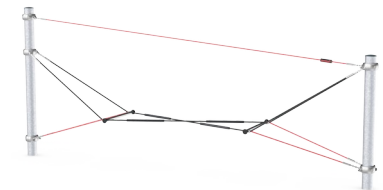

# Avonturenpad - Galago

CRP250101

Item nummer CRP250101-0901	
<b>Algemene Product Informatie</b>	
Afmetingen LxBxH	611x97x257 cm
Leeftijdsgroep	6+
Speelcapaciteit	8
Kleuropties	

Avonturenpad Galago is een geweldig toestel voor kinderen die van balanceren en koorddans houden. Ze vinden het zo leuk om over de stevige, verende touwen te balanceren, dat ze bij elk bezoek aan de speeltuin hun vaardigheden proberen te verbeteren. Een goede concentratie is belangrijk, want de toestelonderdelen veren en

Corocord klemmen hebben een doordacht ontwerp dat tot in de kleinste details is uitgewerkt. Daardoor heeft het hoge kwaliteit aluminium een superieure flexibiliteit. De slimme klemmen zijn met vier stalen bouten aan de staanders bevestigd. Ongebruikte bevestigingspunten zijn afgedekt met PA afdekdoppen.