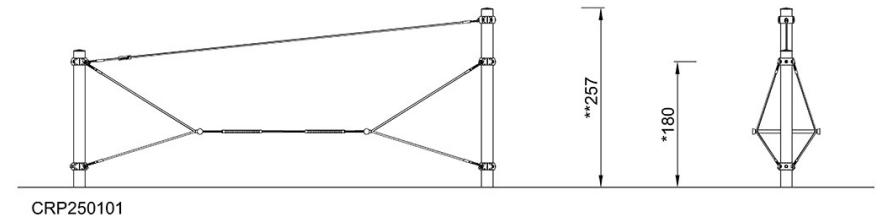

# Avonturenpad - Galago

CRP250101

Max. valhoogte | Totale Hoogte | Veiligheidszone

Max. valhoogte | Totale Hoogte

[Bekijk BOVENAANZICHT](#)

[Bekijk ZIJAAANZICHT](#)