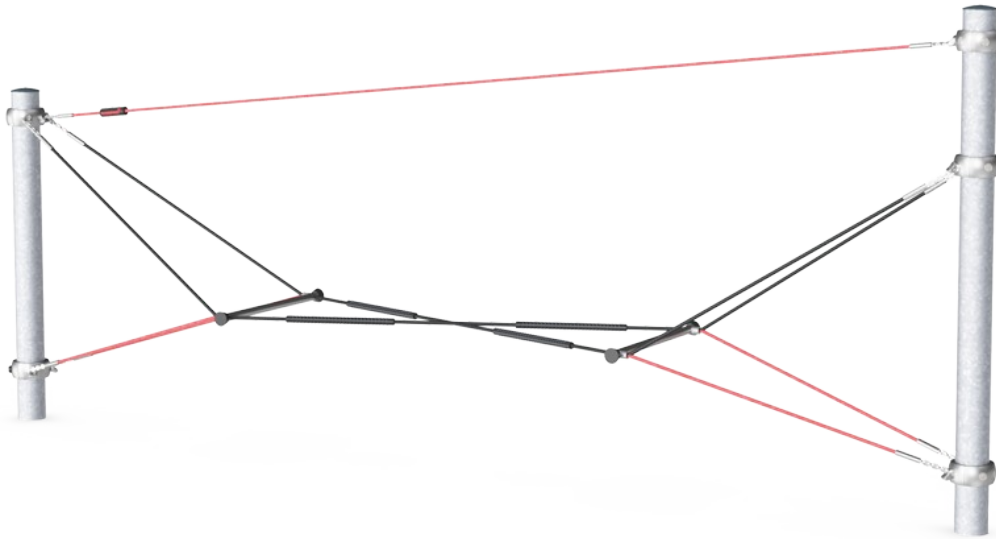

# Avonturenpad - Galago

CRP250101

Item nummer CRP250101-0901	
<b>Algemene Product Informatie</b>	
Afmetingen LxBxH	611x97x257 cm
Leeftijdsgroep	6+
Speelcapaciteit	8
Kleuropties	

Avonturenpad Galago is een geweldig toestel voor kinderen die van balanceren en koorddans houden. Ze vinden het zo leuk om over de stevige, verende touwen te balanceren, dat ze bij elk bezoek aan de speeltuin hun vaardigheden proberen te verbeteren. Een goede concentratie is belangrijk, want de toestelonderdelen veren en

# Avonturenpad - Galago

CRP250101

Touwen van UV-gestabiliseerde PES-touwstrengen met staaldraadkern. Het polyestergaren is gemaakt van +95% gerecycled post-consumer materiaal en is inductief gesmolten op iedere afzonderlijke streng.

Corocord klemmen hebben een doordacht ontwerp dat tot in de kleinste details is uitgewerkt. Daardoor heeft het hoge kwaliteit aluminium een superieure flexibiliteit. De slimme klemmen zijn met vier stalen bouten aan de staanders bevestigd. Ongebruikte bevestigingspunten zijn afgedekt met PA afdekdoppen.