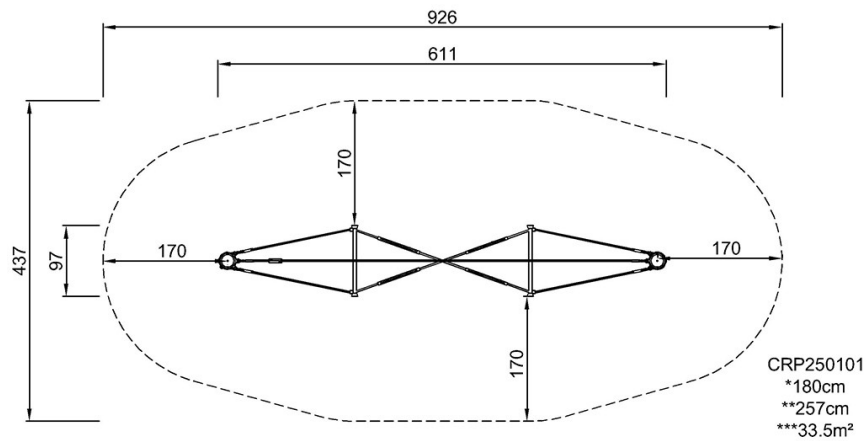

# Avonturenpad - Galago

CRP250101

Max. valhoogte | Totale Hoogte | Veiligheidszone

Max. valhoogte | Totale Hoogte

[Bekijk BOVENAANZICHT](#)

[Bekijk ZIJAAANZICHT](#)