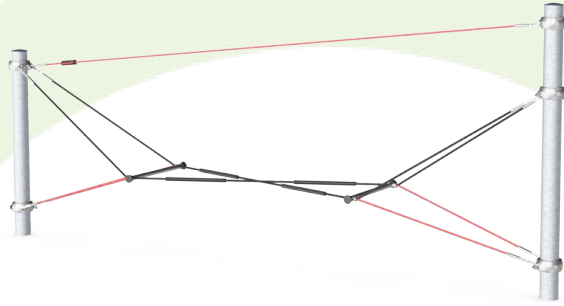

Sustainability Data

CRP250101

Cradle to Gate A1-A3	Total CO₂ emission	CO₂e/kg	Recycled materials
	kg CO₂e	kg CO₂e/kg	%
CRP250101-0901	718,64	3,46	44,85

The overall framework applied for these factors is the Environmental Product Declaration (EPD), which quantifies "environmental information on the life cycle of a product and enable comparisons between products fulfilling the same function" (ISO, 2006). This follows the structure and applies a Life-Cycle Assessment approach to the entire Product stage from raw material through manufacturing (A1-A3))

Kompan A/S
C.F. Tietgens Boulevard 32C
DK-5220 Odense SØ
Denmark