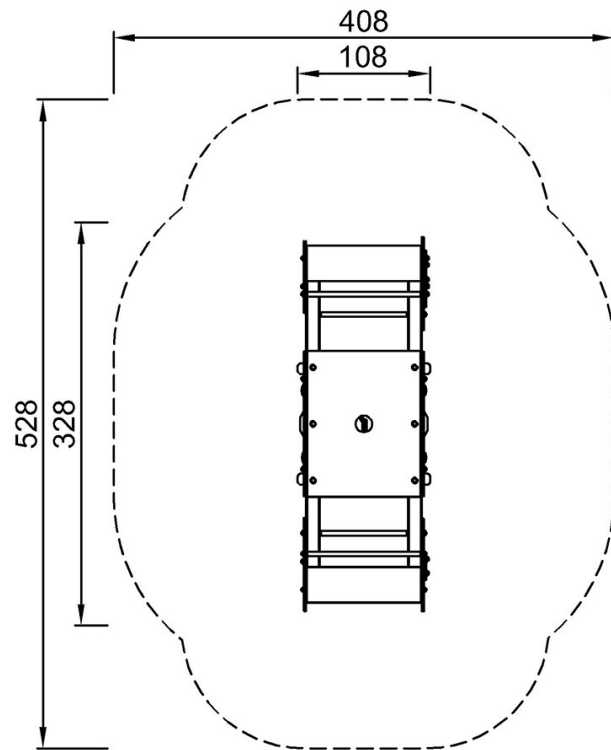

Información de instalación

Altura máxima de caída	100 cm
Área de seguridad	18,0 m ²
Horas de instalación	8,3
Volumen de excavación	0,15 m ³
Volumen de hormigón	0,00 m ³
Profundidad de anclaje	42 cm
Peso del envío	291 kg
Opciones de anclaje	Enterrar ✓ Suelo duro ✓

By Bureau Veritas HSE
 www.bureauveritas.dk
 +45 7731 1000

Balancín Cuento de Hadas

M176

* Altura Máx. de caída | ** Altura total | *** Área de seguridad

* Altura Máx. de caída | ** Altura total

M17601P
*100cm
**99cm
***18m²