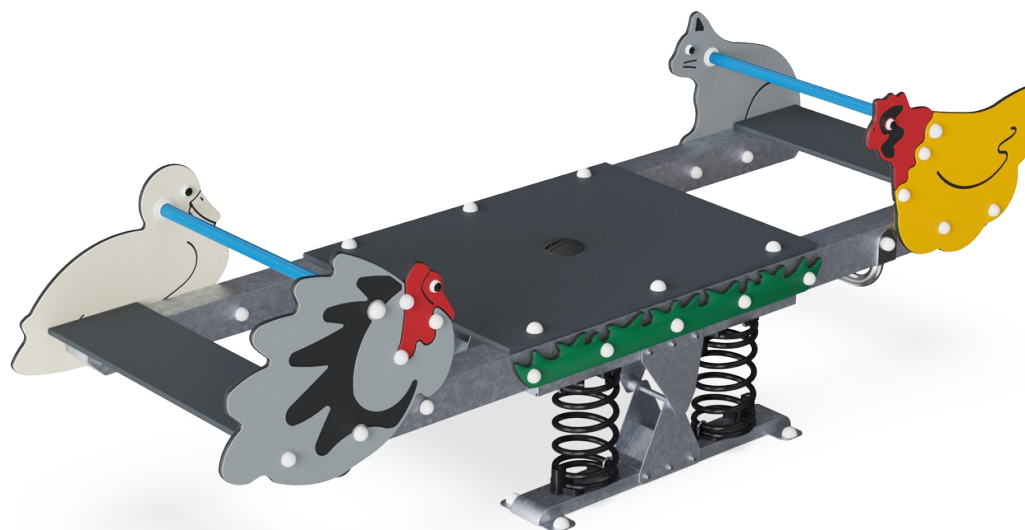

Balancín Cuento de Hadas

M176

Temática

Cognitivo: sugiere un tema y apoya el juego dramático, que estimula los idiomas y las habilidades de comunicación.

Opción de asiento doble

Socio-emocional: la posibilidad de que dos se balanceen juntos fomenta las habilidades de cooperación. Además, el contacto físico con los demás es excelente para el bienestar de los niños, medible mediante los niveles más bajos de cortisol (hormona del estrés).

Resorte oscilante

Físico: la respuesta a los movimientos aumenta la conciencia espacial y el sentido del equilibrio. Se trata de habilidades motoras fundamentales que ayudan a que el niño pueda sentarse quieto en una silla, lo que requiere un buen sentido del equilibrio.

Cognitivo: se entrena la comprensión de causa y efecto: cuando muevo mi cuerpo, el resorte responde con movimiento.

Soporte para los pies

Físico: la posibilidad de sujetar más áreas del asidero asegura un buen agarre, necesario para balancearse intensamente. Esto entrena los músculos de la mano y el brazo. Balancear el soporte del pie fortalece intensamente los músculos y favorece la coordinación.

Agarre

Físico: la posibilidad de sujetar más áreas del asidero asegura un buen agarre, necesario para balancearse intensamente. Esto entrena los músculos de las manos y de los brazos.

Plataforma central

Físico: fomenta la agilidad, el equilibrio y la coordinación al estar de pie, utilizando músculos de las piernas y del tronco. Facilita el sentarse y el acostarse, permitiendo el acceso a los usuarios con discapacidad.

Socio-emocional: es un espacio inclusivo. Es un lugar de reunión y permite el acceso de los cuidadores. Fomenta el trabajo en equipo y la socialización al balancearse juntos.