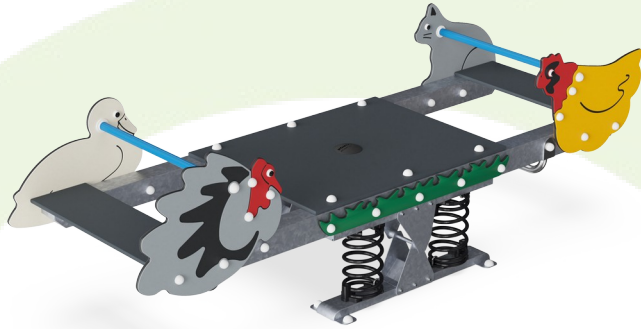

Sustainability Data

M176

Cuna a puerta A1-A3	Emisión total CO₂	CO₂e/kg	Materiales Reciclados
	kg de CO₂e	kg de CO₂e/kg	%
M17601-01P	593,83	2,45	40,76

El marco general aplicado para estos factores es la Declaración Ambiental de Producto (EPD), que cuantifica "la información ambiental sobre el ciclo de vida de un producto y permite realizar comparaciones entre productos que cumplen la misma función" (ISO, 2006). Esto sigue la estructura y aplica un enfoque de evaluación del ciclo de vida a toda la etapa del producto, desde la materia prima hasta la fabricación (A1-A3))

Kompan A/S
C.F. Tietgens Boulevard 32C
DK-5220 Odense SØ
Denmark

Verification of CO₂ calculation of: Freestanding play equipment

Data version no. 2023-10-05

The CO₂ calculation and data are in compliance with the principles of a carbon footprint impact according to the GHG protocol (Greenhouse Gas Protocol), Scope 3, cradle to gate related to all individual components in the product category: "Freestanding play equipment" represented by item no.: GXY916012-3417.

(Scope 3 emissions include emission sources in the upstream and downstream value chain).

Date: 30. October 2023 | Valid until: 30. October 2025

Verified by:

Julie Marie Vejsgaard Larsen, LCA & EPD Consultant

Verification based on report: Validation of CO₂ calculation of 9 categories of Kompan product line, version 1.0, prepared by: Bureau Veritas HSE, Denmark: Julie M. V. Larsen.

Publication date: 30. October 2023

By Bureau Veritas HSE
www.bureauveritas.dk
+45 7731 1000