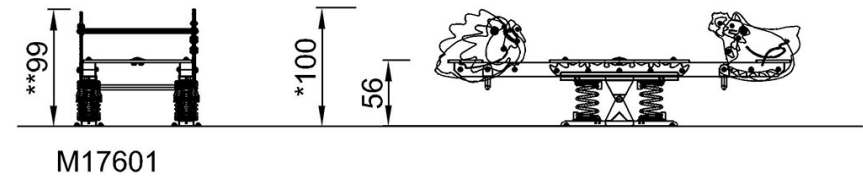

By Bureau Veritas HSE
 www.bureauveritas.dk
 +45 7731 1000

Balancín Cuento de Hadas

M176

* Altura Máx. de caída | ** Altura total | *** Área de seguridad

* Altura Máx. de caída | ** Altura total

M17601P
*100cm
**99cm
***18m²