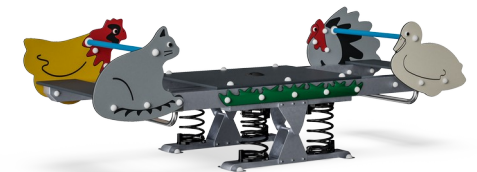

Balancín Cuento de Hadas

M176

KOMPAN
Let's play

Número de artículo M17601-01P

Información general del producto

Dimensiones LxAnch.xAl.	108x328x99 cm
Grupo de edad	3+
Usuarios	10
Opciones de color	●

El balancín de cuento de hadas motiva a los niños a unirse al juego, balanceándose juntos. El diseño espacioso y el respaldo robusto para la espalda y los pies permiten que muchos niños de todas las habilidades jueguen juntos. Los más atrevidos pueden pararse en la plataforma intermedia de forma segura, sintiendo el movimiento de los demás. La

espaciosa plataforma también permite socializar y niños acostados o sentados. También hay espacio suficiente para los cuidadores. Los asientos al final son lo suficientemente grandes para niños mayores como para adultos. La divertida emoción de mecerse, individualmente o en grupos pequeños o grandes, hará que los niños

regresen a por más. Mecerse en el balancín de cuento de hadas mejora los músculos y las habilidades motoras de los niños, su equilibrio y coordinación. La amplitud del balancín apoya el desarrollo de habilidades socioemocionales, p. Ej. cooperación, consideración y toma de turnos. Los niños pequeños experimentan una comprensión de causa y efecto.