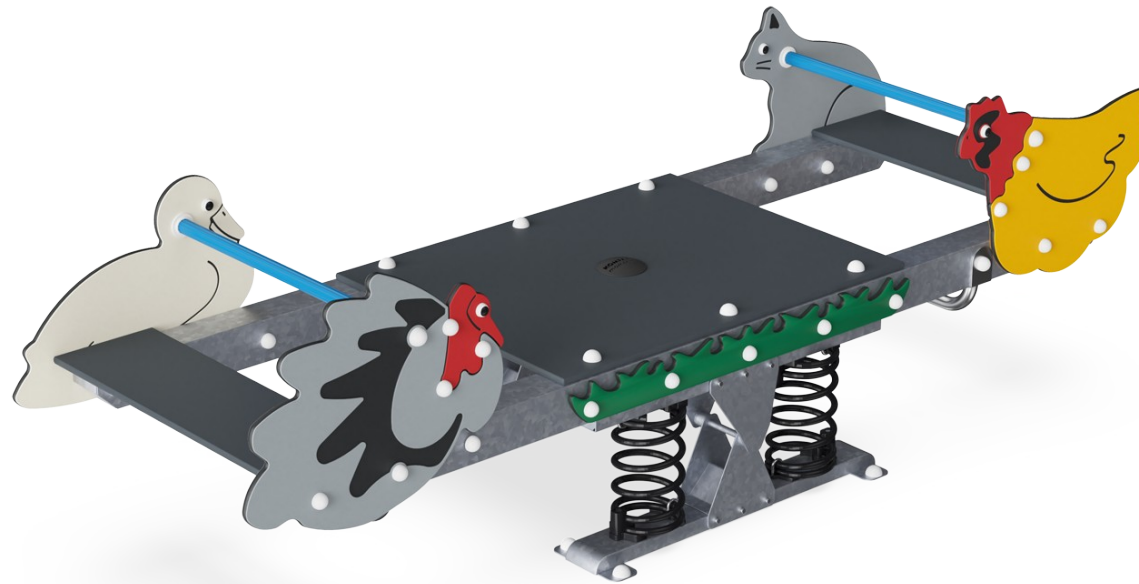

Balancín Cuento de Hadas

M176

KOMPAN
Let's play

Número de artículo M17601-01P

Información general del producto

Dimensiones LxAnch.xAl.	108x328x99 cm
Grupo de edad	3+
Usuarios	10
Opciones de color	●

El balancín de cuento de hadas motiva a los niños a unirse al juego, balanceándose juntos. El diseño espacioso y el respaldo robusto para la espalda y los pies permiten que muchos niños de todas las habilidades jueguen juntos. Los más atrevidos pueden pararse en la plataforma intermedia de forma segura, sintiendo el movimiento de los demás. La

espaciosa plataforma también permite socializar y niños acostados o sentados. También hay espacio suficiente para los cuidadores. Los asientos al final son lo suficientemente grandes para niños mayores como para adultos. La divertida emoción de mecerse, individualmente o en grupos pequeños o grandes, hará que los niños

regresen a por más. Mecerse en el balancín de cuento de hadas mejora los músculos y las habilidades motoras de los niños, su equilibrio y coordinación. La amplitud del balancín apoya el desarrollo de habilidades socioemocionales, p. Ej. cooperación, consideración y toma de turnos. Los niños pequeños experimentan una comprensión de causa y efecto.

Cognitivo: se entrena la comprensión de causa y efecto: cuando muevo mi cuerpo, el resorte responde con movimiento.

Soporte para los pies

Físico: la posibilidad de sujetar más áreas del asidero asegura un buen agarre, necesario para balancearse intensamente. Esto entrena los músculos de la mano y el brazo. Balancear el soporte del pie fortalece intensamente los músculos y favorece la coordinación.