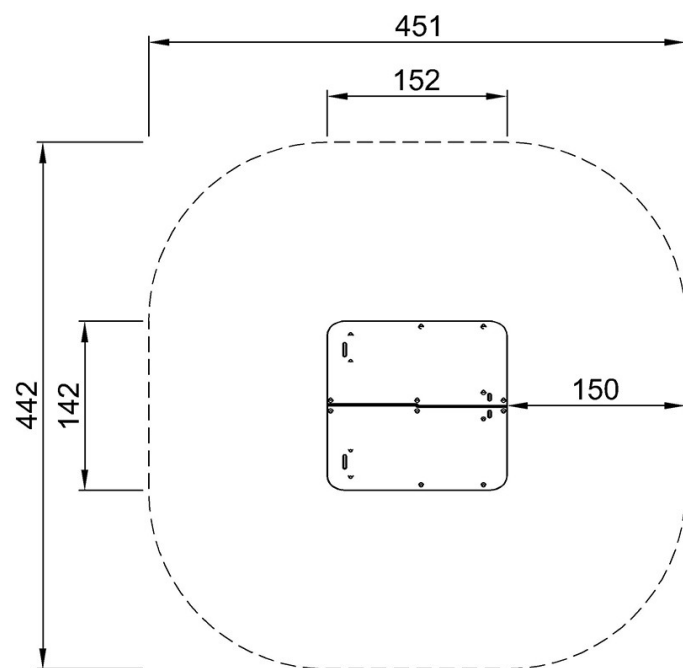

Položka č. BASIC752-3418P

Informace o instalaci

Maximální výška pádu	38 cm
Bezpečnostní povrchová plocha	18,0 m ²
Celková doba instalace	6,7
Objem výkopu	0,12 m ³
Objem betonu	0,00 m ³
Hloubka základu (standard)	60 cm
Hmotnost dodávky	190 kg
Možnosti ukotvení	V zemi ✓ Na povrchu ✓

[Kliknutím zobrazíte poměr zobrazení POHLED SHORA](#)

[Kliknutím zobrazíte poměr stran BOČNÍ POHLED](#)