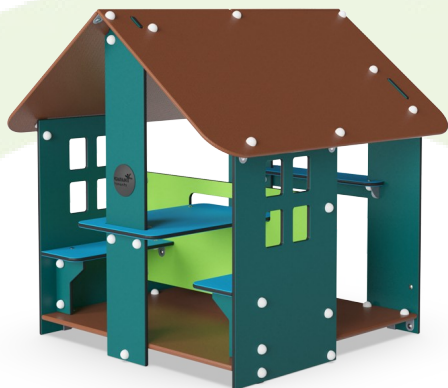

Data o Udržitelnosti

BASIC752

Výrobní cyklus A1-A3	Celkové emise CO₂	CO₂e na kg	Recyklované materiály
	kg CO₂e	kg CO₂e/kg	%
BASIC752-3418P	120,22	0,87	55,85

Celkovým rámcem uplatňovaným pro tyto faktory je Environmentální prohlášení o produktu (EPD), které kvantifikuje „environmentální informace o životním cyklu produktu a umožňuje srovnání mezi produkty, které plní stejnou funkci“ (ISO, 2006). Řídí se vnitřním uspořádáním a uplatňuje přístup k posuzování životního cyklu po celou fázi produktu od suroviny až po dokončení výroby (A1-A3).

Kompan A/S

C.F. Tietgens Boulevard 32C
DK-5220 Odense SØ
Denmark