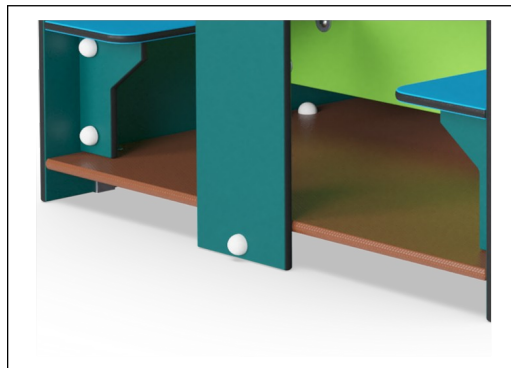

Podlaha je vyrobena z překližky o tloušťce 21,5 mm vyrobené z olše a borového dřeva. Obě strany jsou pokryty 2 vrstvami fenolové fólie s protiskluzovým vzorem. Všechny okraje jsou pokryty barvou, aby byla zajištěna dlouhá životnost