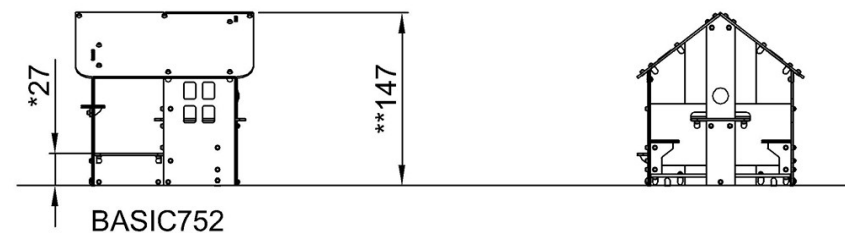

By Bureau Veritas HSE
www.bureauveritas.dk
+45 7731 1000

Hrací domek, řada GREEN

BASIC752

KOMPANI
Let's play

* Maximální výška pádu | ** Celková výška | *** Bezpečnostní povrchová plocha

* Maximální výška pádu | ** Celková výška