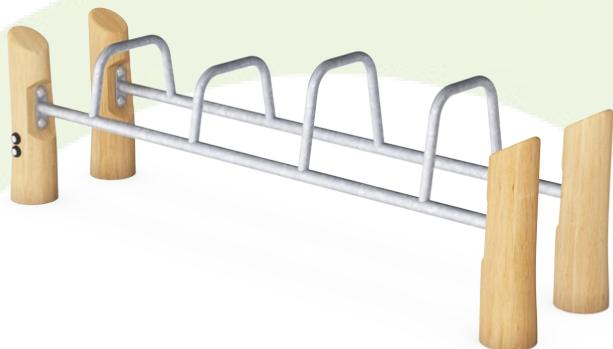

Dane Dotyczące Zrównoważonego Rozwoju

FRO202

Od wydobycia surowców do opuszczenia wytwórni A1–A3

Całkowita emisja CO₂

CO₂e na kg produktu

Materiały pochodzące z recyklingu

kg CO₂e

kg CO₂e/kg

%

FRO20200-1001

80,93

0,55

8,78

Ogólne ramy stosowane dla tych czynników to Środowiskowa Deklaracja Produktu (EPD), która określa ilościowo "informacje środowiskowe dotyczące cyklu życia produktu i umożliwia porównywanie produktów spełniających tę samą funkcję" (ISO, 2006). W niniejszym dokumencie przyjęto strukturę i zastosowano podejście oceny cyklu życia w odniesieniu do całego etapu produktu, od surowców po produkcję (A1-A3).

Kompan A/S

C.F. Tietgens Boulevard 32C
DK-5220 Odense SØ
Denmark

Verification of CO₂ calculation of: Fitness

Data version no. 2023-10-05

The CO₂ calculation and data are in compliance with the principles of a carbon footprint impact according to the GHG protocol (Greenhouse Gas Protocol), Scope 3, cradle to gate related to all individual components in the product category: "Fitness" represented by item no.: FAZ10100-0900.

(Scope 3 emissions include emission sources in the upstream and downstream value chain).

Date: 30. October 2023 | Valid until: 30. October 2025

Verified by:

Julie Marie Vejsgaard Larsen, LCA & EPD Consultant

Verification based on report: Validation of CO₂ calculation of 9 categories of Kompan product line, version 1.0, prepared by: Bureau Veritas HSE, Denmark: Julie M. V. Larsen.

Publication date: 30. October 2023

By Bureau Veritas HSE
www.bureauveritas.dk
+45 7731 1000