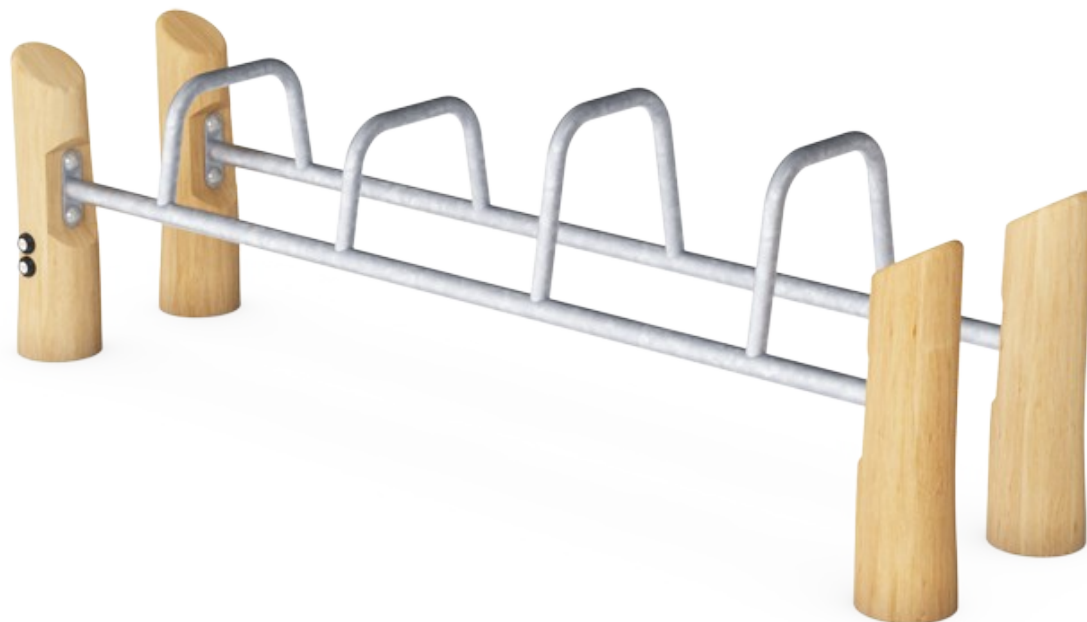

Ławka do Ćwiczeń Robinia

FRO202

KOMPAN
Let's play

Nr produktu FRO20200-1001

Ogólne Informacje o Produkcie

Wymiary DxSzxW	234x60x73 cm
Grupa wiekowa	13+
Max. Ilość Osób	2
Dostępne kolory	

Zobacz więcej w aplikacji KOMPAN Fit

Rząd równoległych uchwytów jest odpowiedni do bardziej zaawansowanych ćwiczeń balansujących na rękach, takich jak pompki na rękach. Doskonale nadaje się również do wykonywania dipów, idealnego ćwiczenia wzmacniającego mięśnie klatki piersiowej, ramion i barków. Zaokrąglone krawędzie sprawiają, że każdy może bezpiecznie i łatwo

wypróbować ćwiczenia, w których próbuje przełożyć nogi nad drążkiem. Ławka do ćwiczeń ma czytelną instrukcję pokazującą podstawowe ćwiczenie oraz kod QR. Za pomocą kodu QR użytkownicy mogą połączyć się z aplikacją fitness KOMPAN, gdzie znajdują wiele ćwiczeń i treningów na każdym poziomie zaawansowania.

Belki są wykonane z okorowanych i pozbawionych łyka pni robinii w różnych wymiarach. Robinia to rodzimy europejski gatunek drewna o wysokiej wytrzymałości i naturalnej trwałości w różnych warunkach klimatycznych. KOMPAN wykorzystuje drewno pochodzące z certyfikowanych źródeł FSC.