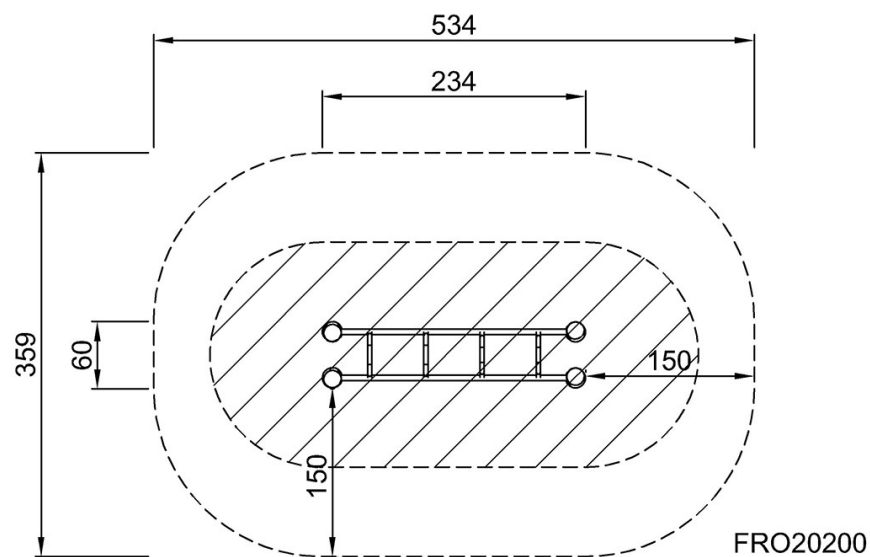

By Bureau Veritas HSE
www.bureauveritas.dk
+45 7731 1000

Ławka do Ćwiczeń Robinia

FRO202

* Max Wys. Upadku | ** Wysokość | *** Strefa Bezpieczeństwa

* Max Wys. Upadku | ** Max Wysokość

FRO20200
*73cm
**73cm
***17.3m²