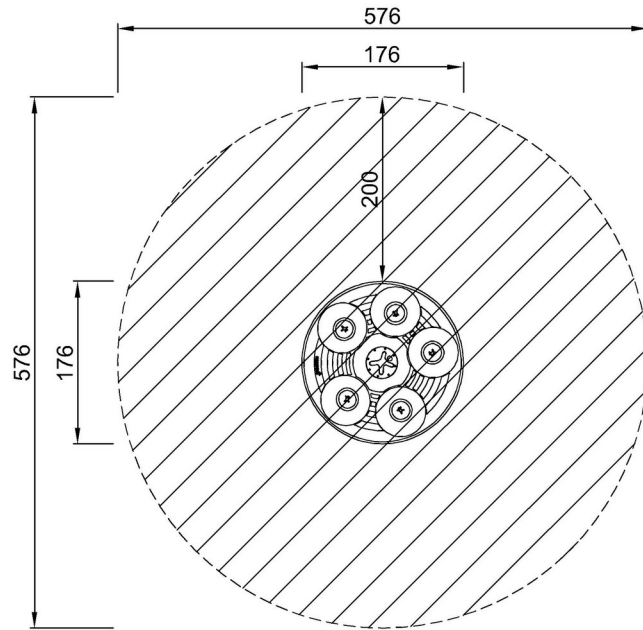

By Bureau Veritas HSE
www.bureauveritas.dk
+45 7731 1000

Multispinner, grå/ lime og mørkblå

ELE400062

* Maks fallhøyde | ** Total høyde | *** Sikkerhetssone

* Maks fallhøyde | ** Total høyde

ELE400062
*100cm
**77cm
***26.1m²

[Klikk for å se TOP VIEW](#)

[Klikk for å se SIDE VIEW](#)