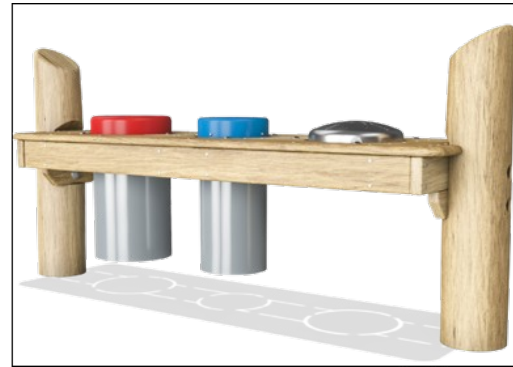

Alle gummikomponenter er laget av transportbåndgummi som gjør den ekstremt værbestandig og holdbar.

Panelet består av 2 Conga-trommer med PP-rør og topp i farget ABS. Babel-tromme i rustfritt stål 316L.