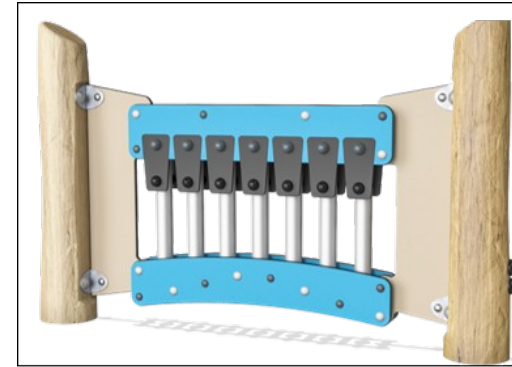

Malingen som brukes til fargede komponenter er vannbasert miljøvennlig med utmerket UV-bestandighet. Malingen er i samsvar med EN 71 del 3.

Lekaktiviteter i veldig sterke materialer: HDPE-plate med HDPE-klokke og hendene i transportbåndgummi, klokke i presset aluminium. Speil i pleksiglass med høy slagfasthet.

Alle gummikomponenter er laget av transportbåndgummi som gjør den ekstremt værbestandig og holdbar.

Panelet består av 2 Conga-trommer med PP-rør og topp i farget ABS. Babel-tromme i rustfritt stål 316L.