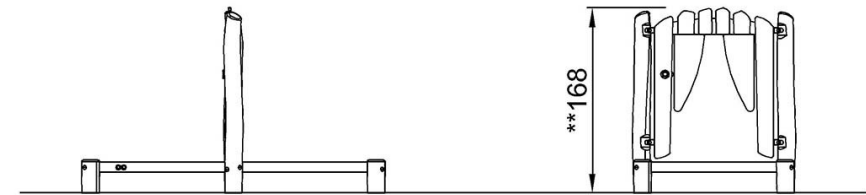

By Bureau Veritas HSE
www.bureauveritas.dk
+45 7731 1000

Theaterscene

NRO604

* Maks fallhøyde | ** Total høyde | *** Sikkerhetszone

* Maks fallhøyde | ** Total høyde

NRO604
**168cm
***23.5m²

NRO604

[Klikk for å se TOP VIEW](#)