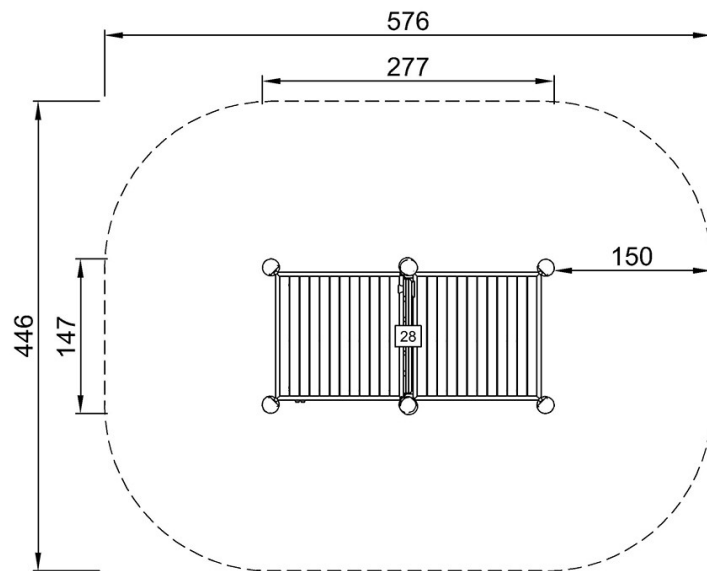

By Bureau Veritas HSE
www.bureauveritas.dk
+45 7731 1000

Theaterscene

NRO604

* Maks fallhøyde | ** Total høyde | *** Sikkerhetszone

* Maks fallhøyde | ** Total høyde

NRO604
**168cm
***23.5m²

NRO604

[Klikk for å se TOP VIEW](#)