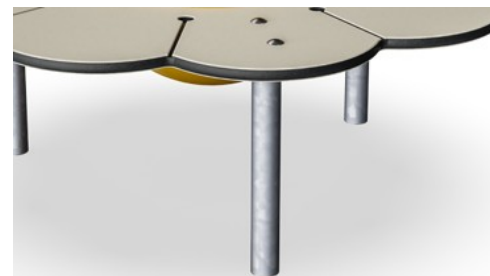

Das Sandbecken wird aus Polycarbonat (PC) hergestellt. Das Becken ist aus einem Stück geformt, um eine hohe Haltbarkeit in allen Klimazonen der Welt zu gewährleisten.

Die Stahloberflächen sind bleifrei feuerverzinkt. Die Verzinkung bietet eine ausgezeichnete Korrosionsbeständigkeit im Freien und ist außerdem wartungsarm.