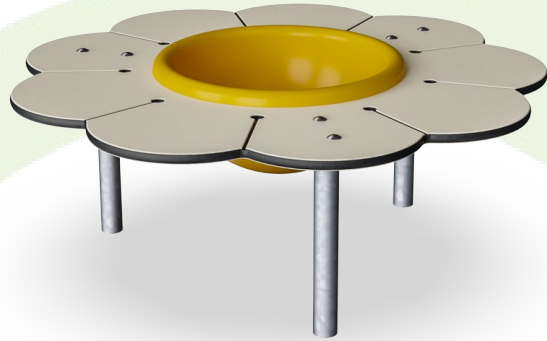

Umweltdaten

M26003

Von der Wiege bis zum Werkstor („cradle to gate“) (A1–A3)

CO₂-Emissionen gesamt	CO₂e pro kg	Recycelte Materialien	
kg CO₂e	kg CO₂e pro kg	%	
M26003-3418P	54,82	2,02	65,42

Den allgemeinen Rahmen für diese Faktoren bilden die Umweltproduktdeklarationen (EPDs). Mithilfe dieser Grundregeln können die Umweltinformationen über den Lebenszyklus eines Produkts hinweg quantifiziert und Vergleiche zwischen Produkten, die dieselbe Funktion erfüllen, angestellt werden (vgl. ISO, 2006). Diese Struktur wird hier befolgt. Der Ansatz zur Lebenszyklusbewertung wird dabei auf die gesamte Herstellungsphase – vom Rohstoff bis zur Herstellung (A1–A3) – angewendet.

Kompan A/S

C.F. Tietgens Boulevard 32C
DK-5220 Odense SØ
Denmark