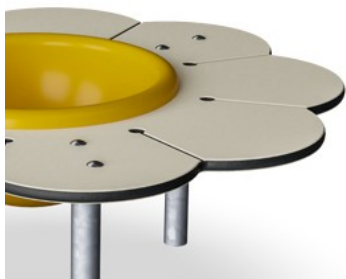

Sand- & Matschtisch Gänseblümchen mit Schüssel

M26003

Wände aus 19 mm EcoCore™. EcoCore™ ist ein äußerst langlebiges, ressourcenschonendes Material, das nicht nur nach Gebrauch recycelbar ist, sondern auch aus Material besteht, das zu +95 % aus recyceltem Post-Consumer-Material aus Lebensmittelverpackungsabfällen hergestellt wird.