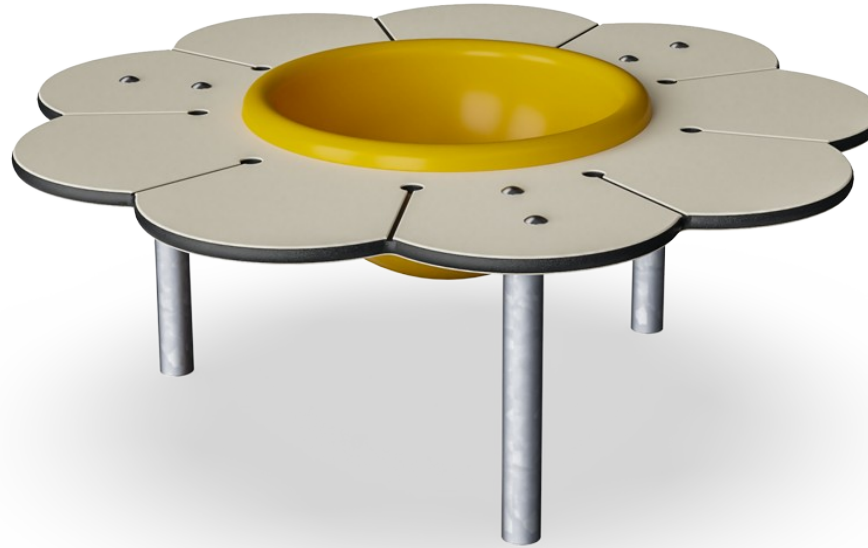

Sand- & Matschtisch Gänseblümchen mit Schüssel

M26003

Spritzwasserbecken

Sozial-Emotional: treffpunkt um miteinander zu interagieren und Erlebnisse zu teilen.

Kognitiv: aufbewahrungsmöglichkeit mit spaßigem Effekt – das Spielen mit dem Sand verbessert die Fähigkeit der Kinder logisch zu denken.