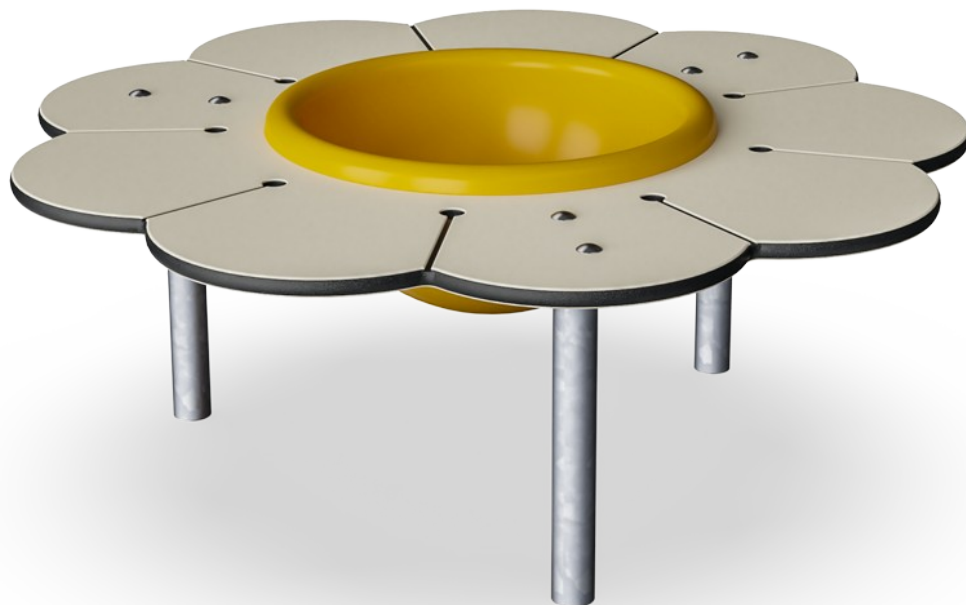

Sand- & Matschtisch Gänseblümchen mit Schüssel

M26003

KOMPAN
Let's play

Produktnummer M26003-3418P

Allgemeine Produktinformation

Maße L x B x H	99x99x38 cm
Empfohlenes Alter	6m+
Kapazität (Nutzer)	3
Farbauswahl	

Der Gänseblümchen-Tisch mit einer Schüssel zieht mit seiner altersgerechten Größe Säuglinge und Kleinkinder sofort an und heißt sie willkommen. Der Schreibtisch bietet einen ergonomisch perfekten Platz, um mit losen Teilen oder kreativen Materialien zu arbeiten, zusammen mit Freunden oder Betreuern. Die gelbe Schale ist ein perfekter Behälter für

Materialien. Sie kann angehoben und geleert werden, eine Lieblingsbeschäftigung für kleine Kinder. Der Tisch fördert das soziale Spiel, denn die Rundungen des Tisches heißen jeweils einen Spieler willkommen. Die Form fördert den Blickkontakt und damit die Zusammenarbeit und Konversation. Der Sand- & Matschtisch bietet den Kleinkindern zudem

Das Sandbecken wird aus Polycarbonat (PC) hergestellt. Das Becken ist aus einem Stück geformt, um eine hohe Haltbarkeit in allen Klimazonen der Welt zu gewährleisten.

Die Stahloberflächen sind bleifrei feuerverzinkt. Die Verzinkung bietet eine ausgezeichnete Korrosionsbeständigkeit im Freien und ist außerdem wartungsarm.