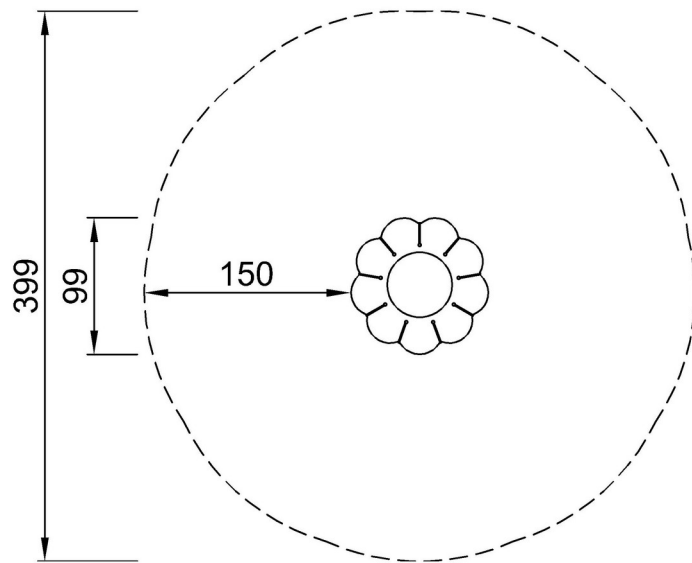

By Bureau Veritas HSE

www.bureauveritas.dk

+45 7731 1000

Sand- & Matschisch Gänseblümchen mit Schüssel

M26003

* Max freie Fallhöhe | ** Gesamthöhe | *** Fläche des Fallraums

* Max freie Fallhöhe | ** Gesamthöhe

M26003P

**38cm

***12.5m²

M26003P

[Klicken Sie hier, um die DRAUFSICHT anzuzeigen](#)

[Klicken Sie hier, um die SEITENANSICHT anzuzeigen](#)