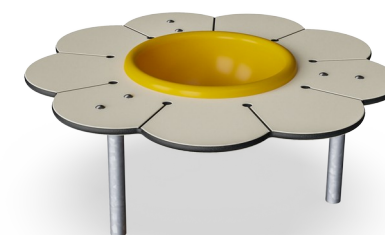

Sand- & Matschtisch Gänseblümchen mit Schüssel

M26003

KOMPAN
Let's play

Produktnummer M26003-3418P

Allgemeine Produktinformation

Maße L x B x H	99x99x38 cm
Empfohlenes Alter	6m+
Kapazität (Nutzer)	3
Farbauswahl	

Der Gänseblümchen-Tisch mit einer Schüssel zieht mit seiner altersgerechten Größe Säuglinge und Kleinkinder sofort an und heißt sie willkommen. Der Schreibtisch bietet einen ergonomisch perfekten Platz, um mit losen Teilen oder kreativen Materialien zu arbeiten, zusammen mit Freunden oder Betreuern. Die gelbe Schale ist ein perfekter Behälter für

Materialien. Sie kann angehoben und geleert werden, eine Lieblingsbeschäftigung für kleine Kinder. Der Tisch fördert das soziale Spiel, denn die Rundungen des Tisches heißen jeweils einen Spieler willkommen. Die Form fördert den Blickkontakt und damit die Zusammenarbeit und Konversation. Der Sand- & Matschtisch bietet den Kleinkindern zudem

Das Sandbecken wird aus Polycarbonat (PC) hergestellt. Das Becken ist aus einem Stück geformt, um eine hohe Haltbarkeit in allen Klimazonen der Welt zu gewährleisten.

Die Stahloberflächen sind bleifrei feuerverzinkt. Die Verzinkung bietet eine ausgezeichnete Korrosionsbeständigkeit im Freien und ist außerdem wartungsarm.