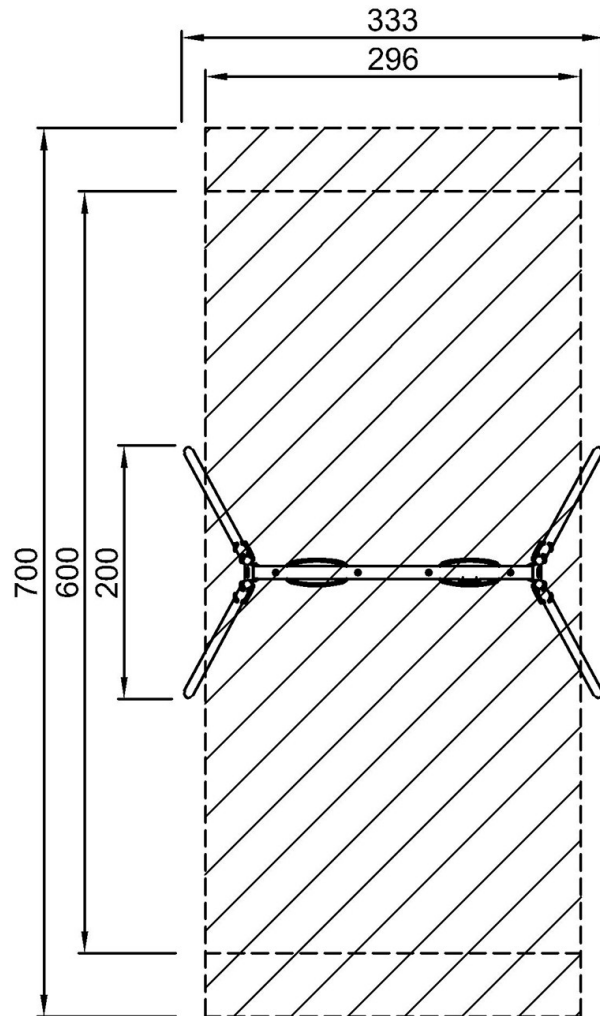

By Bureau Veritas HSE
www.bureauveritas.dk
+45 7731 1000

Huskestativ furu inkl. seter H=2.0m

KSW90010

* Maks fallhøyde | ** Total høyde | *** Sikkerhetssone

* Maks fallhøyde | ** Total høyde

KSW90010
* 120cm
** 224cm
*** 20.8m²