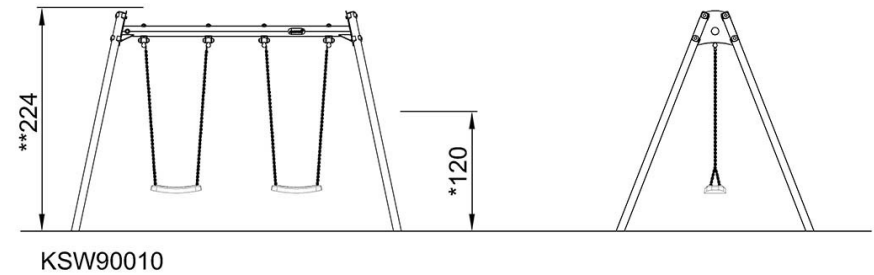

By Bureau Veritas HSE
www.bureauveritas.dk
+45 7731 1000

Huskestativ furu inkl. seter H=2.0m

KSW90010

* Maks fallhøyde | ** Total høyde | *** Sikkerhetssone

* Maks fallhøyde | ** Total høyde

KSW90010
* 120cm
** 224cm
*** 20.8m²