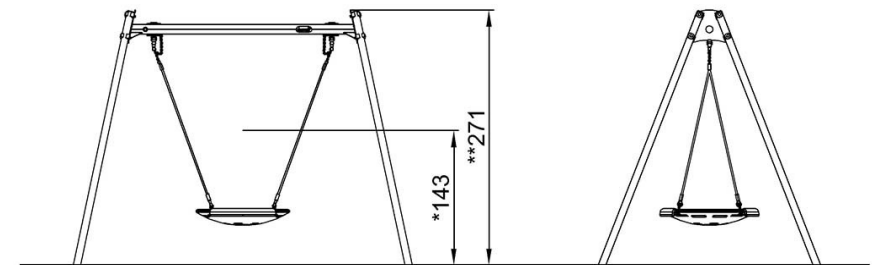

# Columpio Acero Asiento nido Rígido H:2,5m

KSW90062

\* Altura Máx. de caída | \*\* Altura total | \*\*\* Área de seguridad

\* Altura Máx. de caída | \*\* Altura total

KSW90062

[Haga clic para ver VISTA SUPERIOR](#)