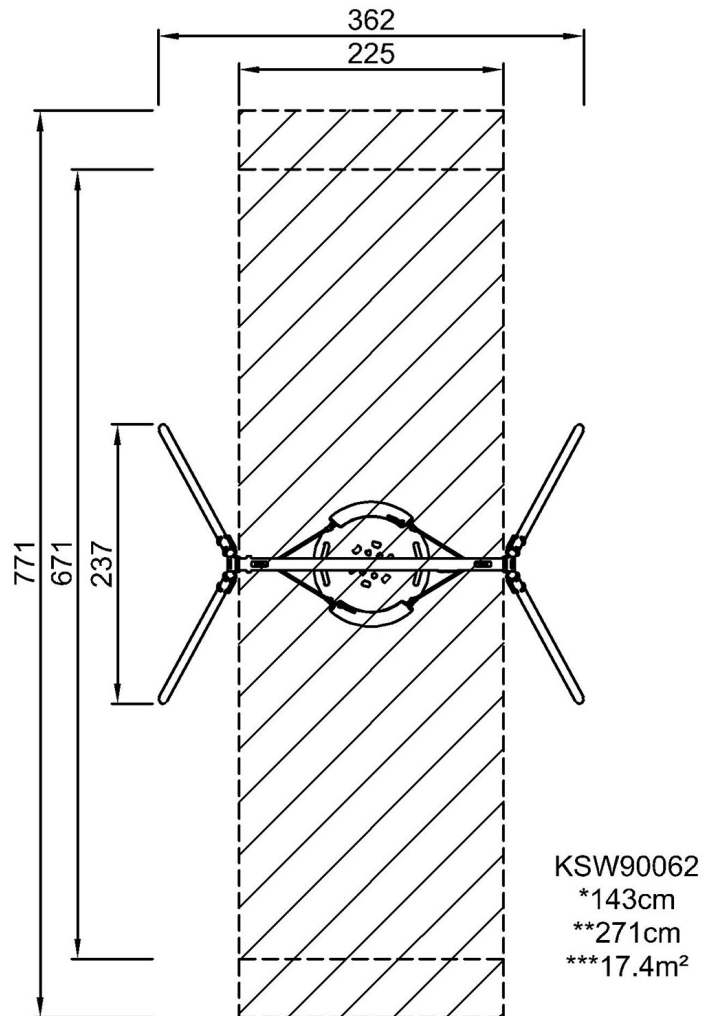

Columpio Acero Asiento nido Rígido H:2,5m

KSW90062

* Altura Máx. de caída | ** Altura total | *** Área de seguridad

* Altura Máx. de caída | ** Altura total

KSW90062

[Haga clic para ver VISTA SUPERIOR](#)

[Haga clic para ver VISTA LATERAL](#)