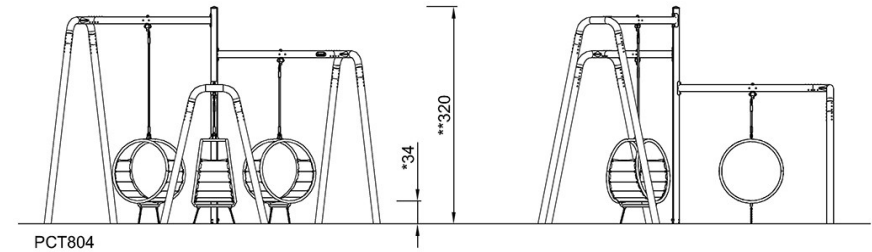

By Bureau Veritas HSE
www.bureauveritas.dk
+45 7731 1000

FunPoint, Hangout

PCT804

Putoamiskorkeus enint. | Kokonaiskorkeus | Turva-alue

Putoamiskorkeus enint. | Kokonaiskorkeus

[Klikkaa nähdäksesi NÄKYMÄ YLHÄÄLTÄ](#)