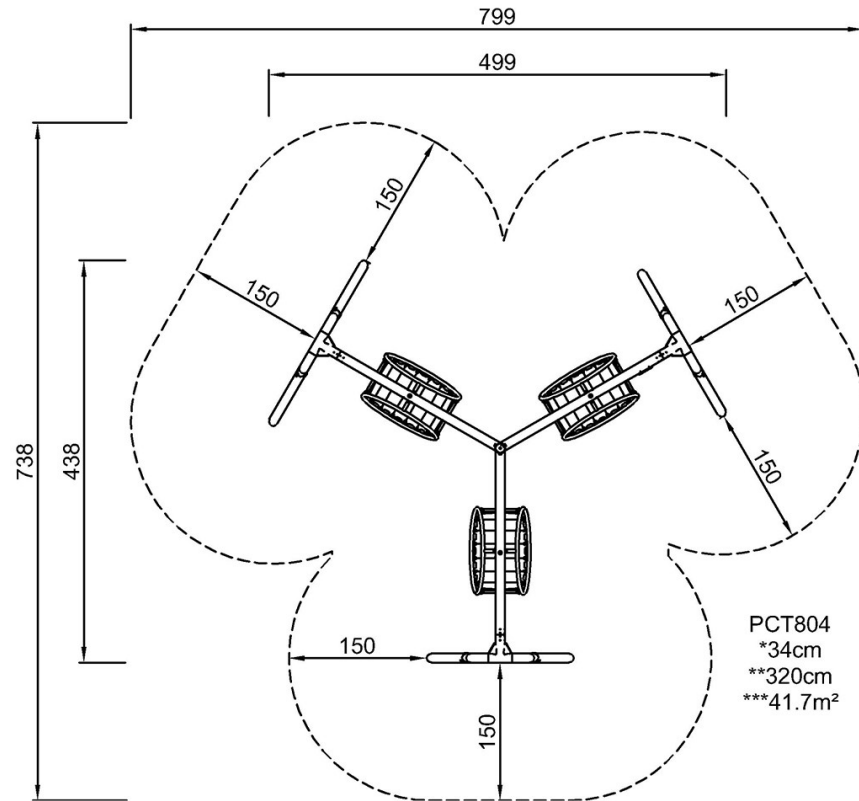

FunPoint, Hangout

PCT804

Oleskelukapselin runko koostuu kahdesta hitsatusta teräsrenkaasta, jotka on kuumasinkitty ja jauhemaalattu. Membraani on tehty kitkan kestävästä liukuhinnakumimateriaalista, jolla on erinomainen UV-kestävyys.

Putoamiskorkeus enintään	34 cm
Turva-alue	41,7 m ²
Asennusaika	10,1
Kaivanto	3,01 m ³
Betonivalu	0,00 m ³
Perustuksen syvyys (vakio)	90 cm
Lähteyksen paino	461 kg
Ankkurointivaihtoehdot	Syväper. ✓ Pinta-as. ✓

By Bureau Veritas HSE
www.bureauveritas.dk
+45 7731 1000

FunPoint, Hangout

PCT804

Putoamiskorkeus enint. | Kokonaiskorkeus | Turva-alue

Putoamiskorkeus enint. | Kokonaiskorkeus

[Klikkaa nähdäksesi NÄKYMÄ YLHÄÄLTÄ](#)