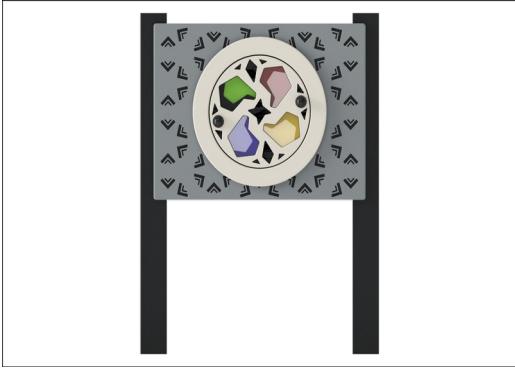

# Kaleidoskooppi Leikkipaneeli, kulmikkaat pylväät

TPP280027

**KOMPANI**  
Let's play

Kaleidoskoopin väripyörässä on helposti käännettävä eturoottori, jossa on värillisiä ja kirkkaita polykarbonaatti-levyjä, jotka pyörivät niiden takana olevien neliväristen polykarbonaatti-levyjen päällä. Väripyörää liikuttelemalla syntyy uusia väriyhdistelmiä.

Tuotenumero TPP280027-0401	
<b>Tuotetiedot</b>	
Mitat PxLxK	92x15x128 cm
Ikäryhmä	2+
Leikkikapasiteetti	2
Väri vaihtoehdot	●

# Kaleidoskooppi Leikkipaneeli, kulmikkaat pylväät

TPP280027

Paneeli ja valitut leikkielementit on valmistettu suuritiheyspolyeteenistä (HDPE), joka on 100% kierrätettävissä käytön jälkeen.

Neliömuotoiset 100x100mm tolpat kierrätysmuovista, mustassa värissä.

Tuotenumero TPP280027-0401	
Asennustiedot	
Asennusaika	0,7
Kaivanto	0,13 m <sup>3</sup>
Betonivalu	0,07 m <sup>3</sup>
Perustuksen syvyys (vakio)	40 cm
Lähetysten paino	40 kg
Ankkurointivaihtoehdot	Syväper. ✓ Pinta-as.
Takuutiedot	
Toimittajan takuu on voimassa	