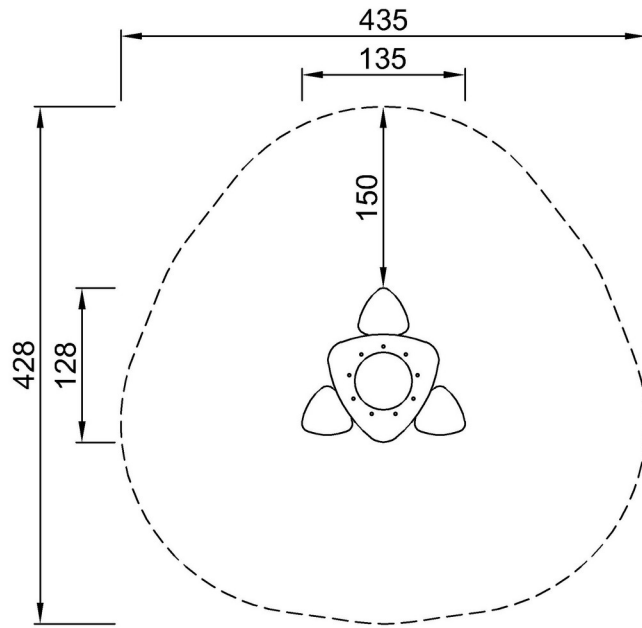

产品编号 PCM502-0601

安装信息

最大跌落高度	22 cm
安全面积	14.3 m ²
安装总时长	2.6
开挖量	0.22 m ³
混凝土使用量	0.00 m ³
标准入地深度	65 cm
运输重量	83 kg
固定选项	入地 ✓ 地表 ✓

质保信息

EcoCore HDPE	终身质保
镀锌钢结构	终身质保
固体塑料零件	10 年
承保零部件	10 年

Sustainability Data

PCM502

By Bureau Veritas HSE
www.bureauveritas.dk
+45 7731 1000

Sand Desk with Seats

PCM502

最大跌落高度 | 总高度 | 安全区域

最大跌落高度 | 总高度

PCM502
*22cm
**42cm
***14.3m²

[点击查看俯视图](#)

[点击查看侧面图](#)