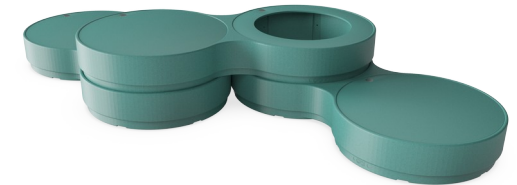

Circus Quadro

TPP29204

KOMPANI®

Tuotenumero TPP29204-0010

Tuotetiedot

Mitat PxLxK	315x168x44 cm
Ikäryhmä	
Kapasiteetti	
Väri vaihtoehdot	

Circus Quadro muodostuu neljästä toisiinsa liitetyistä pyöreistä moduuleista, jotka ovat kahdella korkeudella: toinen on tavallisen penkin korkeudella ja toinen matalampi. Korkeuserot luovat visuaalista rytmiä ja kutsuvat monipuoliseen käyttöön, aina perinteisestä istumapaikoista rentoihin taukohetkiin.

suoraan ulkokalusteisiin. Quadro on tämän ansiosta aktiivinen panos viheralueeseen, joka lisää sekä monimuotoisuutta että virkistyskokemusta.

Circus Quadro

TPP29204

KOMPANI

Circus -sarjan modulaariset elementit on valmistettu kiertovalletusta polyeteenistä (PE), jonka paksuus on 6-7 mm ja ne sisältävät 33 % kulutuksen jälkeistä jätettä. Elementit kestävät UV-säteilyä, niillä on erinomainen iskunkestävyys ja ne ovat käyttökelpoisia laajalla lämpötilaskaalalla.

Muotit on kuvioitu hiomapuhaltamalla, mikä parantaa pintakitkaa ja vähentää liukkautta, mikä takaa turvallisemman käyttökokemuksen.

Circus on saatavilla 5 perusvärissä, jotka tarjoavat monipuolisen mahdollisuuden personoida tuotteet. Tämä takaa sen, että tuotteet sopivat sinun tilaasi täydellisesti.

Takuutiedot

Toimittajan takuu on voimassa

Circuksen kansi on saatavilla kahdessa materiaalissa: HPL tai puu. HPL kansi on valmistettu 10 mm paksusta kompaktilaminaattista, joka koostuu 42 värjätystä kerroksesta, mikä tarjoaa korkean UV-kestävyyden. HPL:n väri on samaa väriä kuin Circuksen pohja. Puukansi on valmistettu FSC sertifioidusta mahongista ja se on viimeistelty kestävyttä parantavalla käsittelyllä.