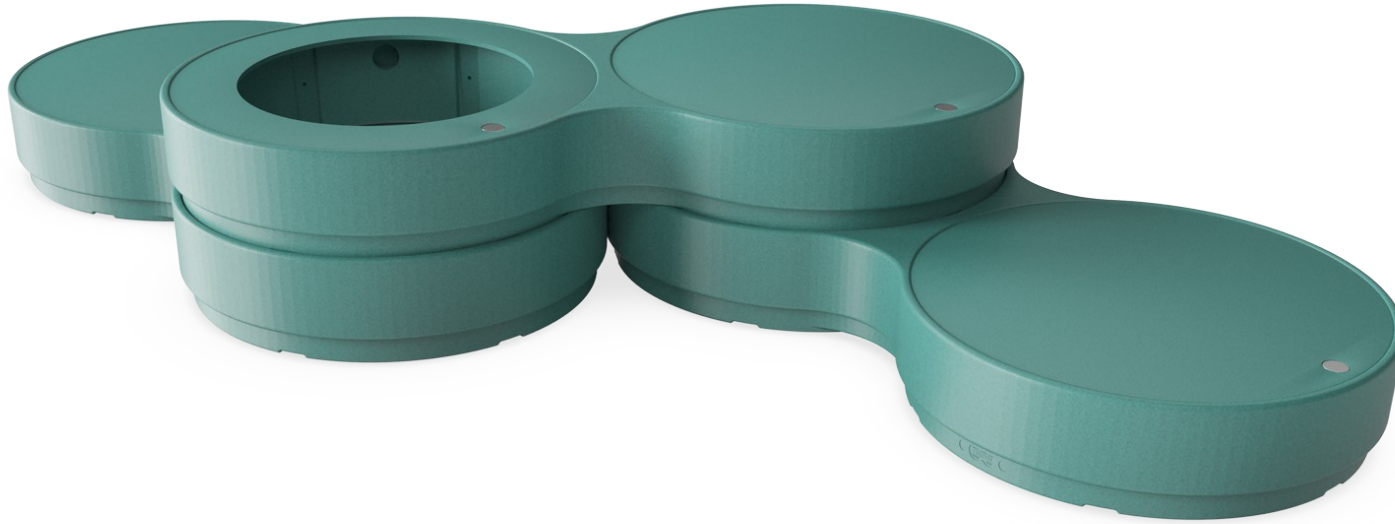

Circus Quadro

TPP29204

KOMPANI®

Tuotenumero TPP29204-0010

Tuotetiedot

Mitat PxLxK	315x168x44 cm
Ikäryhmä	
Kapasiteetti	
Väri vaihtoehdot	

Circus Quadro muodostuu neljästä toisiinsa liitetyistä pyöreistä moduuleista, jotka ovat kahdella korkeudella: toinen on tavallisen penkin korkeudella ja toinen matalampi. Korkeuserot luovat visuaalista rytmiä ja kutsuvat monipuoliseen käyttöön, aina perinteisestä istumapaikoista rentoihin taukohetkiin.

suoraan ulkokalusteisiin. Quadro on tämän ansiosta aktiivinen panos viheralueeseen, joka lisää sekä monimuotoisuutta että virkistyskokemusta.

Circus Quadro

TPP29204

KOMPANI

Circus -sarjan modulaariset elementit on valmistettu kiertovalletusta polyeteenistä (PE), jonka paksuus on 6-7 mm ja ne sisältävät 33 % kulutuksen jälkeistä jätettä. Elementit kestävät UV-säteilyä, niillä on erinomainen iskunkestävyys ja ne ovat käyttökelpoisia laajalla lämpötilaskaalalla.

Muotit on kuvioitu hiomapuhaltamalla, mikä parantaa pintakitkaa ja vähentää liukkautta, mikä takaa turvallisemman käyttökokemuksen.

Circus on saatavilla 5 perusvärissä, jotka tarjoavat monipuolisen mahdollisuuden personoida tuotteet. Tämä takaa sen, että tuotteet sopivat sinun tilaasi täydellisesti.

Circus -tuotteet voidaan ankkuroida maahan täyttämällä ne vedellä tai hiekalla integroitujen tulppien avulla. Vaihtoehtoisesti ne voidaan kiinnittää pinta- tai maakiinnikkeillä.

Tähän tuotteeseen voi integroida istutuksia, millä voidaan lisätä kasvillisuutta suoraan kalusteisiin aina matalista istutuksista ja tilanjakajista pieniin puihin.