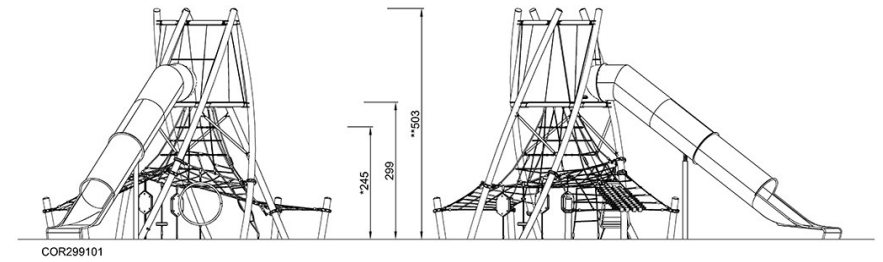

By Bureau Veritas HSE
www.bureauveritas.dk
+45 7731 1000

SkyTwister, Sensory

COR29910

* Maks fallhøyde | ** Total høyde | *** Sikkerhetszone

* Maks fallhøyde | ** Total høyde

[Klikk for å se TOP VIEW](#)

[Klikk for å se SIDE VIEW](#)