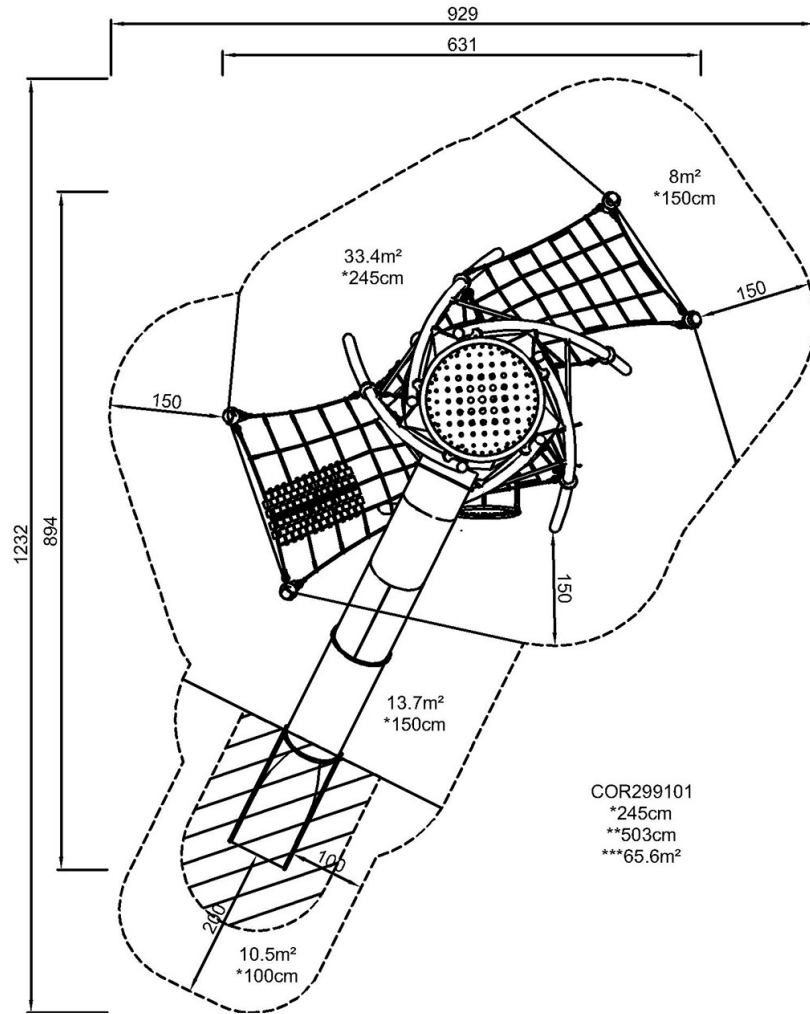

By Bureau Veritas HSE
www.bureauveritas.dk
+45 7731 1000

SkyTwister, Sensory

COR29910

* Maks fallhøyde | ** Total høyde | *** Sikkerhetszone

* Maks fallhøyde | ** Total høyde

[Klikk for å se TOP VIEW](#)

[Klikk for å se SIDE VIEW](#)