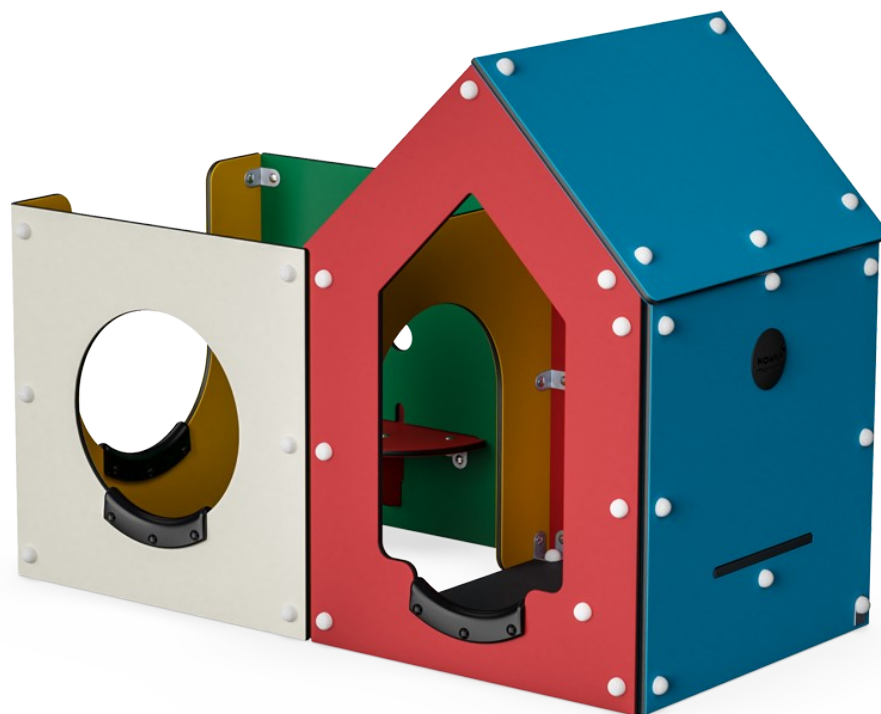

Labirinto, 2 stanze

M63272

KOMPANI
Let's play

Questo labirinto a misura di bambino regalerà ore di divertimento ai più piccoli. Questa struttura accuratamente progettata offre la possibilità di giocare coinvolgendo tutti gli aspetti: fisico, socio-emotivo, cognitivo e creativo. I bambini si divertiranno a muoversi dentro e fuori, così come intorno alla struttura. Tutto ciò è supportato dalle protezioni in

gomma per le ginocchia posizionate con cura nelle aperture per il crawl-through, destinate al gattonamento. Questo rafforza sia le abilità fisiche che quelle spaziali. Il design a 360° favorisce anche le interazioni sociali attraverso gli spazi delle finestre e delle porte e attraverso i buchi "peek-a-boo". La cooperazione che prende vita in questa struttura aiuta lo sviluppo

delle abilità socio-emotive. Un elemento sensoriale aperto come il megafono stimola la comprensione del rapporto di causa ed effetto, incoraggiando lo sviluppo cognitivo.

Codice articolo M63272-3213P	
Informazioni generali prodotto	
Dimensioni (LxLxA)	187x116x137 cm
Età d'uso	6m+
Capacità di gioco	6
Opzioni colori	

Foro di passaggio

Fisico: il foro permette di arrampicarsi e strisciare, sviluppando la coordinazione trasversale, la propriocezione e la consapevolezza spaziale. **Socio-emotivo:** cooperazione e fare a turno quando ci si incrocia. **Cognitivo:** capire lo spazio, la forma e le misure per vedere se il corpo può passare attraverso il foro.