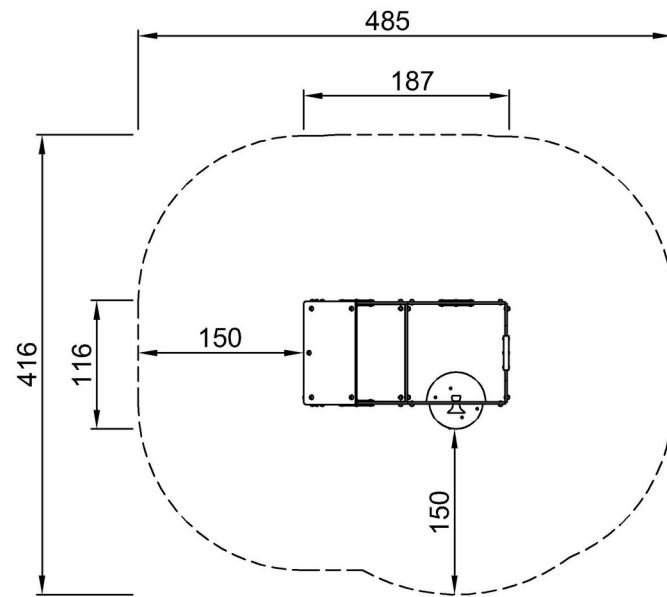

Codice articolo M63272-3213P

Informazione installazione

Max. altezza di caduta	27 cm
Superficie di sicurezza	17,4 m ²
Tempo d'installazione totale	6,8
Volume di scavo	0,04 m ³
Volume di calcestruzzo	0,00 m ³
Profondità di base (standard)	40 cm
Peso della spedizione	187 kg
Opzioni ancoraggio	Interrato ✓ Superficie ✓

By Bureau Veritas HSE
www.bureauveritas.dk
+45 7731 1000

Labirinto, 2 stanze

M63272

Altezza di caduta massima | Altezza totale | Superficie di sicurezza

Altezza di caduta massima | Altezza totale

M63272-xx13P
*27cm
**137cm
***17.4m²

[Fai clic per visualizzare il rapporto VISTA SUPERIORE](#)

[Fai clic per visualizzare il rapporto VISTA LATERALE](#)