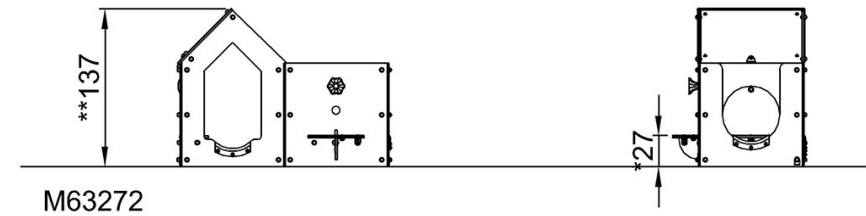

By Bureau Veritas HSE
www.bureauveritas.dk
+45 7731 1000

Labirinto, 2 stanze

M63272

Altezza di caduta massima | Altezza totale | Superficie di sicurezza

Altezza di caduta massima | Altezza totale

M63272-xx13P
*27cm
**137cm
***17.4m²