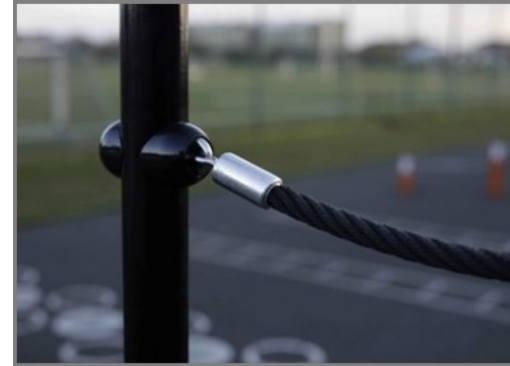

Suspension Trainer Compact

FAZ107

KOMPAN
Let's play

Produktnummer FAZ10700-0900

Produktinformasjon

Mål LxBxH	227x119x291 cm
Aldersgruppe	13+
Antall brukere	2
Fargevalg	

Se mer i KOMPAN Fit-appen

Suspensjonstrening er veldig effektivt fordi det øker styrke, balanse, fleksibilitet og kjernestabilitet samtidig. Med 49 øvelser er suspensjonstreneren et av de mest allsidige treningsutstyrene der alle muskelgrupper kan trenes på en funksjonell og effektiv måte, uansett hvilket kondisjonsnivå brukeren har. Med suspensjonstreneren kan alle trene på sitt

eget nivå på grunn av den skalerbare motstanden. Intensiteten til hver øvelse kan bestemmes ved å justere kroppsposisjonen for å legge til mer eller mindre motstand.

Suspension Trainer Compact

FAZ107

KOMPAN
Let's play

De unikt designede håndtakene er laget av PUR og en armert aluminiumsramme som sikrer et sterkt, men lett design. De ergonomisk formede håndtakene garanterer et godt og behagelig grep.

Suspension Trainer fra KOMPAN har uavhengig forankrede håndtak med 40 cm avstand mellom tauene. Det gir brukeren god treningsplass og gjør fjæringstreneren ekstremt enkel og behagelig å bruke.

Tauene er laget av UV-stabilisert PES med innvendig stålkabelforsterkning. Polyester garnet er laget av +95 % gjenbruksmaterialer og er induktivt smeltet på hver tråd, noe som gir god slitestyrke.

Stolpen er laget av Ø101,6 x 2 mm, pre-galvanisert karbonstål og pulverlakkert, en god beskyttelse under alle forhold.