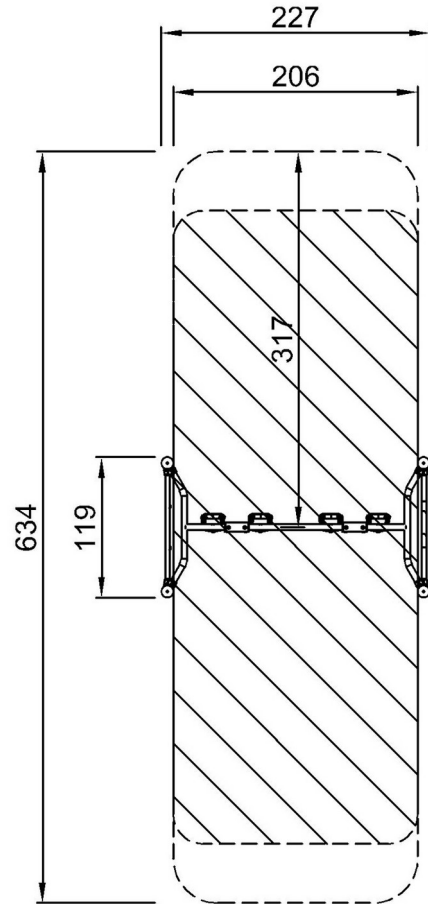

By Bureau Veritas HSE
www.bureauveritas.dk
+45 7731 1000

Suspension Trainer Compact

FAZ107

* Maks fallhøyde | ** Total høyde | *** Sikkerhetszone

* Maks fallhøyde | ** Total høyde

FAZ10700
**291cm
***13m²

FAZ10700

[Klikk for å se TOP VIEW](#)

[Klikk for å se SIDE VIEW](#)