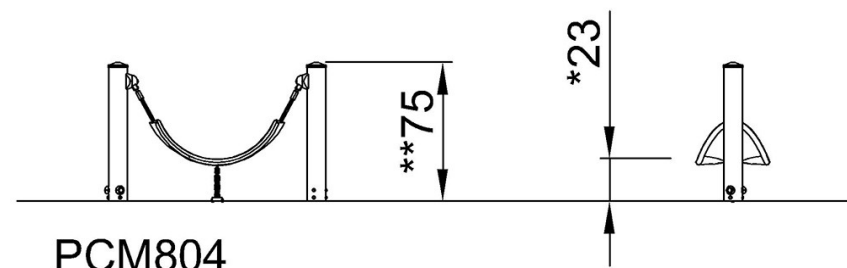

By Bureau Veritas HSE
www.bureauveritas.dk
+45 7731 1000

Mini hamaka

PCM804

* Maximální výška pádu | ** Celková výška | *** Bezpečnostní povrchová plocha

* Maximální výška pádu | ** Celková výška

PCM804
*23cm
**75cm
***11.2m²

[Kliknutím zobrazíte poměr zobrazení POHLED SHORA](#)

[Kliknutím zobrazíte poměr stran BOČNÍ POHLED](#)