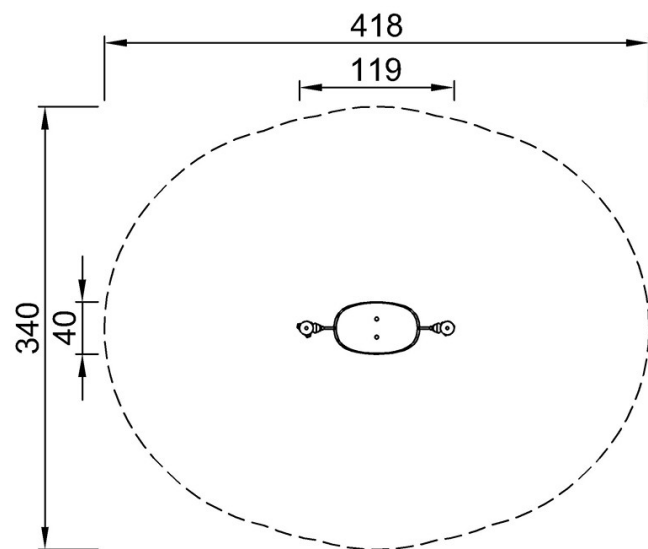

Položka č. PCM804-0902

Informace o instalaci

Maximální výška pádu	23 cm
Bezpečnostní povrchová plocha	11,2 m ²
Celková doba instalace	2,7
Objem výkopu	0,07 m ³
Objem betonu	0,02 m ³
Hloubka základu (standard)	85 cm
Hmotnost dodávky	35 kg
Možnosti ukotvení	V zemi ✓ Na povrchu ✓

By Bureau Veritas HSE
www.bureauveritas.dk
+45 7731 1000

Mini hamaka

PCM804

* Maximální výška pádu | ** Celková výška | *** Bezpečnostní povrchová plocha

* Maximální výška pádu | ** Celková výška

PCM804
*23cm
**75cm
***11.2m²

[Kliknutím zobrazíte poměr zobrazení POHLED SHORA](#)

[Kliknutím zobrazíte poměr stran BOČNÍ POHLED](#)