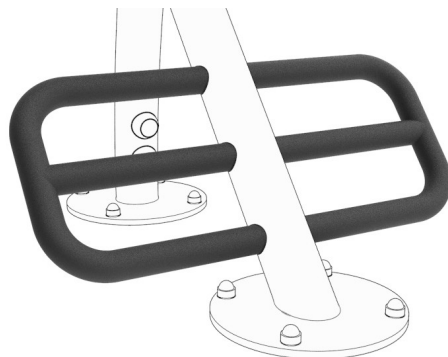

## Ogólne Informacje o Produkcie

Wymiary DxSzxW	73x105x89 cm
Grupa wiekowa	13+
Max. Ilość Osób	1
Dostępne kolory	

Zobacz więcej w aplikacji KOMPAN Fit

# Ławka Rzymska Pro

FAZ607

**KOMPAN**  
Let's play

The distance between the two handles is 667mm. The handles make it easier for the user to get on and off the equipment and allow alternative exercises like dips.