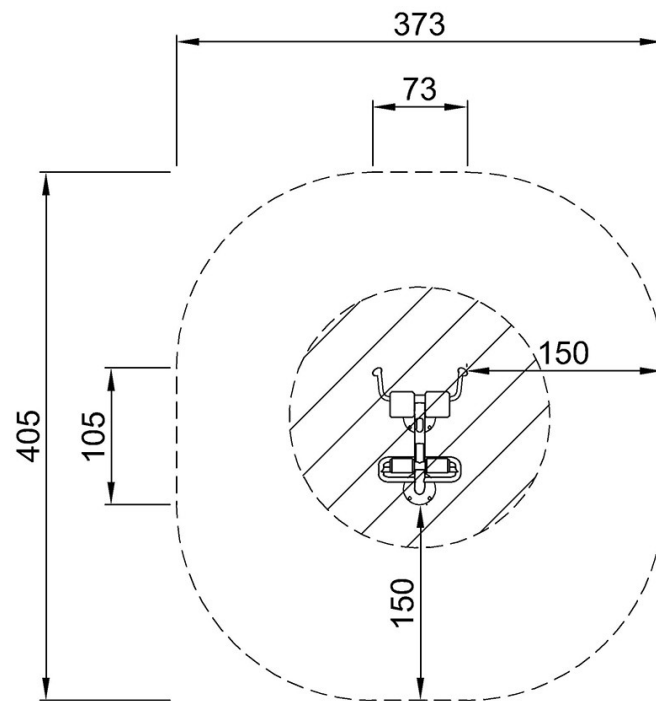

# Ławka Rzymska Pro

FAZ607

**KOMPANI**  
Let's play

\* Max Wys. Upadku | \*\* Wysokość | \*\*\* Strefa Bezpieczeństwa

\* Max Wys. Upadku | \*\* Max Wysokość

FAZ60700  
\*89cm  
\*\*89cm  
\*\*\*13.2m<sup>2</sup>