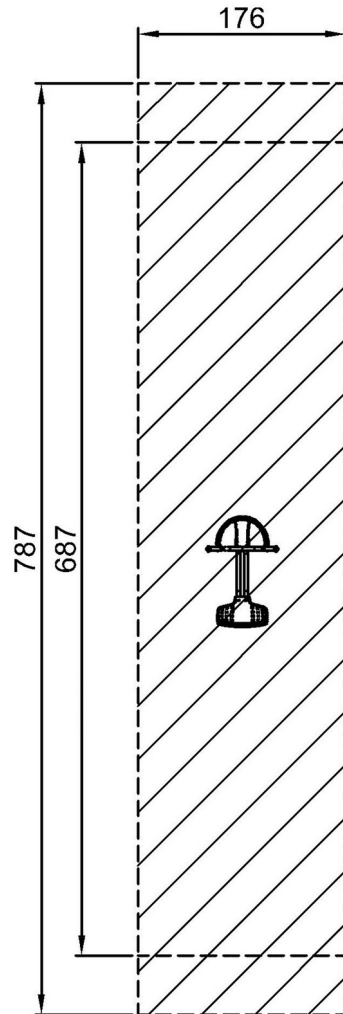

Asiento You&me

SW990121

* Altura Máx. de caída | ** Altura total | *** Área de seguridad

* Altura Máx. de caída | ** Altura total