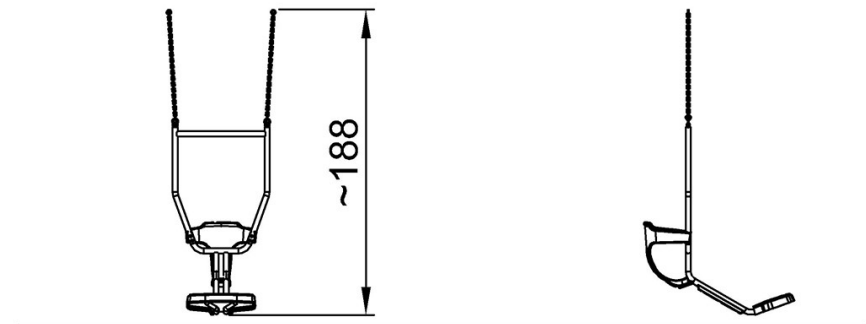

By Bureau Veritas HSE
www.bureauveritas.dk
+45 7731 1000

Asiento You&me

SW990121

* Altura Máx. de caída | ** Altura total | *** Área de seguridad

* Altura Máx. de caída | ** Altura total

SW990121
1:100

[Haga clic para ver VISTA SUPERIOR](#)