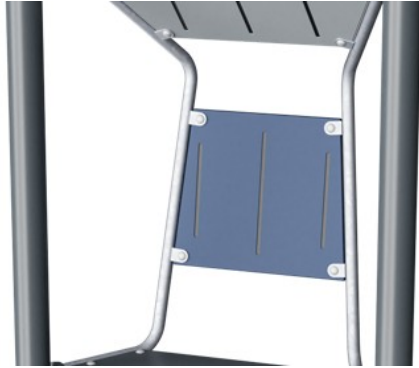

därför den dubbla mötesplatsen med bänk har öppningar i sitt ryggstöd: för att se till att sittande personer kan se vad eller vem som närmar sig. Sidopanelerna säkerställer en känsla av trygghet och komfort, som får personerna att vilja stanna. Bänkarna på sidan av mötesplatsen ger möjligheten att sitta åt båda hållen, ha utsikt över hela lekplatsen

medan du träffar vänner eller ser dina barn leka. Mötesplatsen med bänk är så mycket mer än bara en bänk.

Dubbel mötesplats med bänk

PCM703

KOMPAN
Let's play

Flera bänkar

Socioemotionell: mötas, dela och ta en paus vid en transparent sittplats.

Dubbel mötesplats med bänk

PCM703

Paneler av 19 mm EcoCore™. EcoCore™ är ett mycket hållbart, miljövänligt material som inte bara är återvinningsbart efter användning, utan också består av material som tillverkats av +95% återvunnet material från livsmedelsförpackningar.

Stegen är gjorda av högtryckslaminat HPL med en tjocklek på 17,8 mm och ytfri textur enligt EN 438-6. KOMPAN HPL har hög slitstyrka för att säkerställa lång livslängd i alla klimat.

Stålytorna är varmförzinkade in- och utvändigt med blyfri zink. Förzinkningen har bra beständighet mot korrosion och är underhållsfri.