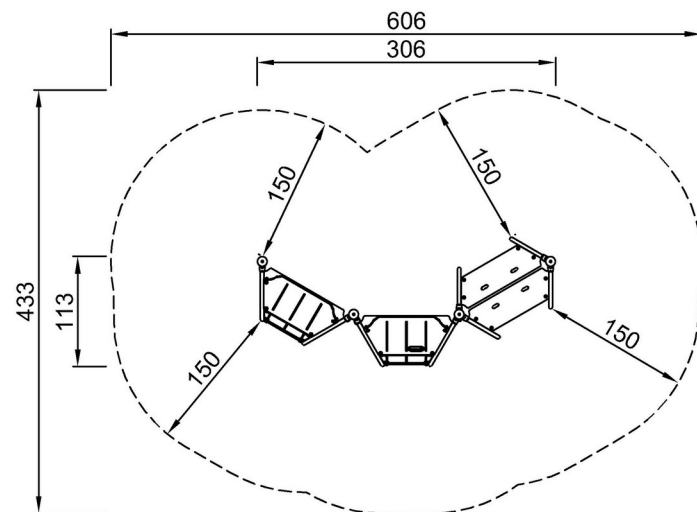

By Bureau Veritas HSE
www.bureauveritas.dk
+45 7731 1000

Dubbel mötesplats med bänk

PCM703

* Max fallhöjd | ** Totalhöjd | *** Säkerhetsyta

* Max fallhöjd | ** Totalhöjd

PCM703-0902
*42cm
**170cm
***20.9m²