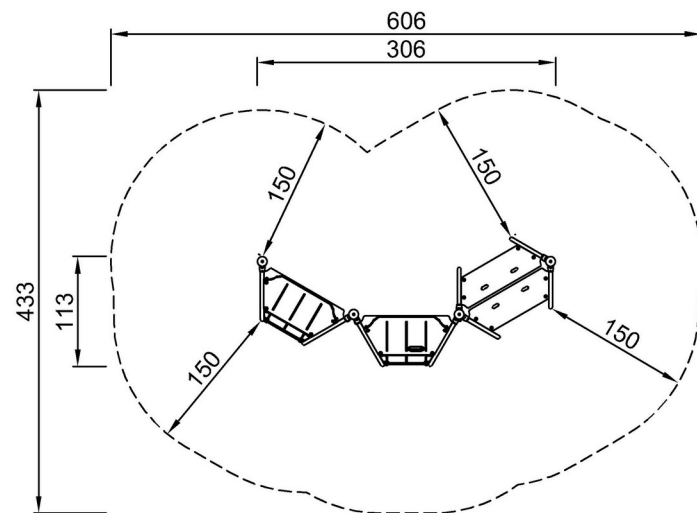

# Trefpunt - Chill samen, 4 banken, 2 schuine dakjes

PCM703

Max. valhoogte | Totale Hoogte | Veiligheidszone

Max. valhoogte | Totale Hoogte

PCM703-0902  
\*42cm  
\*\*170cm  
\*\*\*20.9m<sup>2</sup>

PCM703-0902