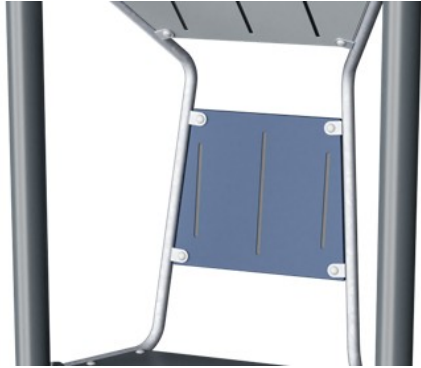

Trefpunt - Chill samen, 4 banken, 2 schuine dakjes

PCM703

Panelen van 19mm EcoCore™. EcoCore™ is een uiterst duurzaam, milieuvriendelijk materiaal. Het is recyclebaar na gebruik en gemaakt van +95% gerecycled post-consumer materiaal van voedselverpakkingsafval.