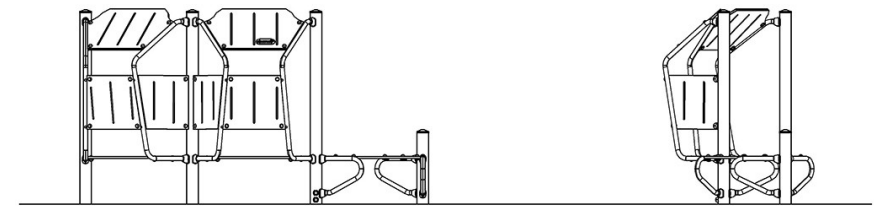

# Trefpunt - Chill samen, 4 banken, 2 schuine dakjes

PCM703

Max. valhoogte | Totale Hoogte | Veiligheidszone

Max. valhoogte | Totale Hoogte

PCM703-0902  
\*42cm  
\*\*170cm  
\*\*\*20.9m<sup>2</sup>

PCM703-0902