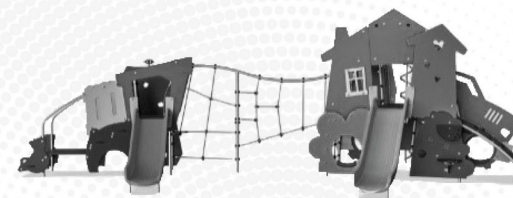

Verification of CO₂ calculation of: Themed play systems

Data version no. 2023-10-05

The CO₂ calculation and data are in compliance with the principles of a carbon footprint impact according to the GHG protocol (Greenhouse Gas Protocol), Scope 3, cradle to gate related to all individual components in the product category: "Themed play systems" represented by item no.: MSC641100-3717P.

(Scope 3 emissions include emission sources in the upstream and downstream value chain).

Date: 30. October 2023 | Valid until: 30. October 2025

Verified by:

Julie Marie Vejsgaard Larsen, LCA & EPD Consultant

Verification based on report: Validation of CO₂ calculation of 9 categories of Kompan product line, version 1.0, prepared by: Bureau Veritas HSE, Denmark: Julie M. V. Larsen.

Publication date: 30. October 2023

By Bureau Veritas HSE
www.bureauveritas.dk
+45 7731 1000