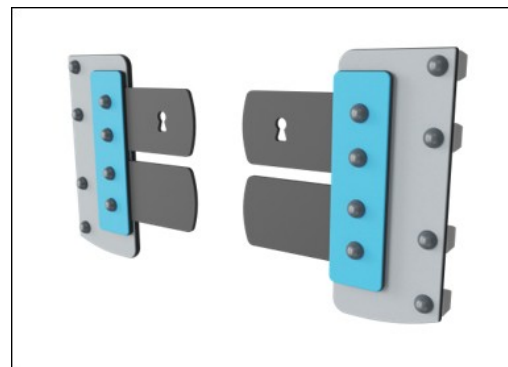

Robinia-træet kan leveres som ubehandlet rå træ eller males med et brunfarvet gennemsigtigt pigment, der bevarer træets gyldne træfarve.

Der er flere muligheder for fundament til alle produkter: Overfladeforankring med stålfod og ekspansionsbolte. Træ i jorden eller stål i jorden.

Musikpanelet med xylofon består af HDPE-materiale i 19 mm EcoCore™, der er fremstillet af +95 % genbrugsmateriale fra f.eks. fødevareremballageaffald i både kernen og det farverige yderlag. Rørene er lavet af trykstøbt aluminium, der er specielt legeret til udendørs miljøer. Slagtøjspanelet består af 2 congatrommer med PP-rør og topplade i farvet ABS.

Membraner består af friktionsikkert gummimateriale af transportbåndskvalitet med fremragende UV-modstand. Indlejret er en fire-lags armering lavet af vævet polyester. Armeringen og de to overfladelag resulterer i en samlet tykkelse på 9 mm.