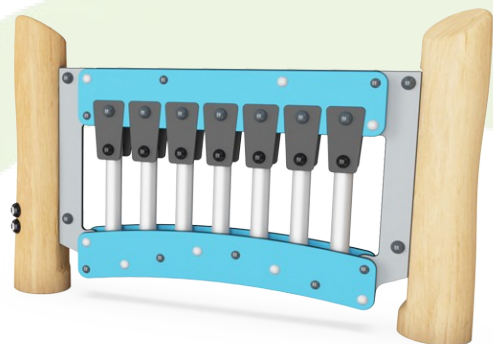

Bæredygtighedsdata

NRO612

Vugge-til-port A1-A3	Total CO₂ udledning	CO₂e/kg	Gen-anvendte materialer
	kg CO₂e	kg CO₂e/kg	%
NRO612-1001	64,89	0,79	12,90

Den overordnede ramme for disse faktorer er Environmental Product Declaration (EPD), som kvantificerer "miljøoplysninger om et produkts livscyklus og muliggør sammenligninger mellem produkter, der opfylder samme funktion" (ISO, 2006). Dette følger strukturen og anvender en livscyklusvurderingstilgang til hele produktfasen fra råvarer til fremstilling (A1-A3))

Kompan A/S

C.F. Tietgens Boulevard 32C
DK-5220 Odense SØ
Denmark