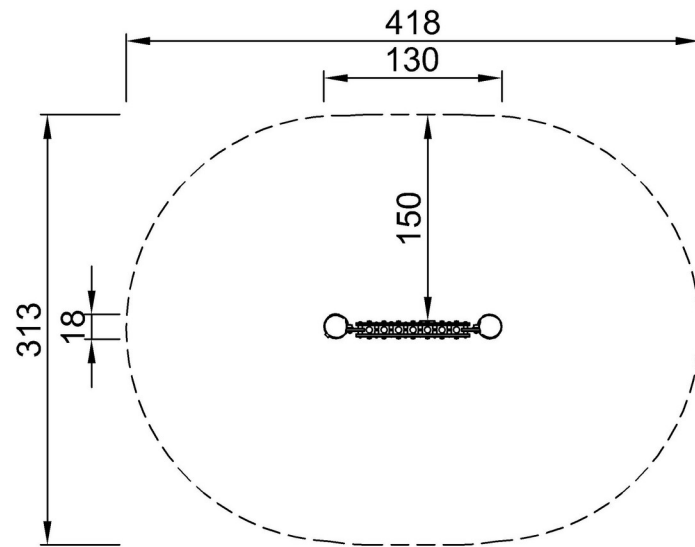

By Bureau Veritas HSE
www.bureauveritas.dk
+45 7731 1000

Musikpanel 1

NRO612

* Maks. faldhøjde | ** Samlet højde | *** Faldområde

* Maks. faldhøjde | ** Samlet højde

NRO612
**83cm
***10.9m²

NRO612

[Klik for at se FRA OVEN](#)