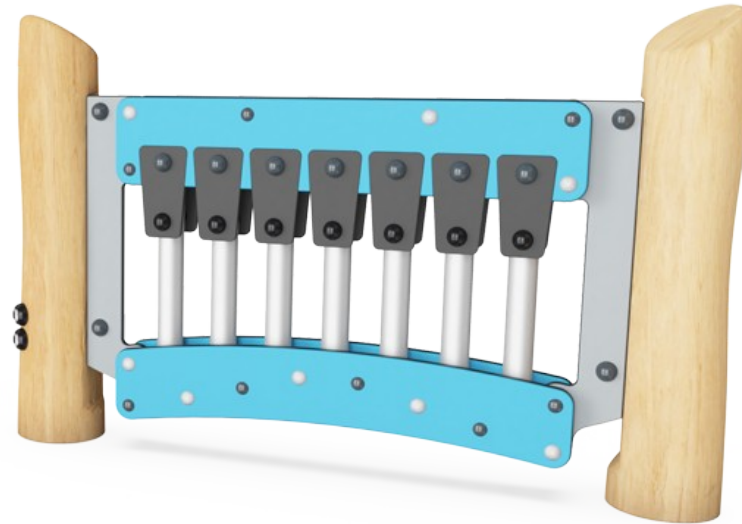

Musikpanel 1

NRO612

KOMPAN
Let's play

Varenr. NRO612-1001

Generel produktinformation

Dimensioner LxBxH	130x18x83 cm
Alder	1+
Antal brugere	4
Farvemuligheder	●

Legepanelet er uimodståeligt for langt de fleste småbørn med de forskellige materialer, lyde og legeelementer. Børnene kommer igen og igen for at være kreative - både alene men også sammen med vennerne. De musikalske rør tilbyder sensorisk variation og børnene træner hånd-øje koordination når de spiller musik med de sorte gummiflapper. De træner bl.a. også

deres forståelse af årsag og virkning. Panelet opfordrer til kreativitet, samarbejde og interaktion mellem børnene.

Musikpanel 1

NRO612

Gummiflapper

Social-emotionelle evner: her lærer børn at samarbejde og samskabe. **Kognitive evner:** her understøttes forståelsen af årsag og virkning når man hører lyde når flapperne rammer rørene.

To sider

Social-emotionelle evner: her tilskyndes børn til samarbejde og kommunikation. Panelets højde og gennemsigtighed tillader interaktion mellem de to sider.

Musikrør

Social-emotionelle evner: inviterer til social interaktion og samspil mellem flere børn på begge sider. **Kognitive evner:** understøtter forståelsen af årsag og virkning. **Kreative evner:** kreativitet stimuleres når man spiller med forskellige intensitet og tonalitet.

Musikpanelet med xylofon består af HDPE-materiale i 19 mm EcoCore™, der er fremstillet af +95 % genbrugsmateriale fra f.eks. fødevareremballageaffald i både kernen og det farverige yderlag. Rørene er lavet af trykstøbt aluminium, der er specielt legeret til udendørs miljøer. Slagtøjspanelet består af 2 congatrommer med PP-rør og topplade i farvet ABS.