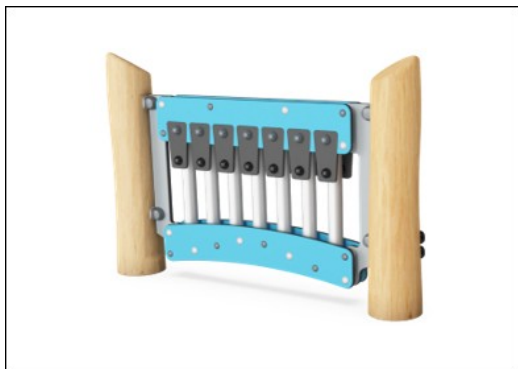

Musikpanel 1

NRO612

Alle Robinia-redskaber fra KOMPAN er lavet af robinietræ fra ansvarlige europæiske kilder. Efter anmodning kan de leveres som FSC®-certificeret (FSC® C004450).