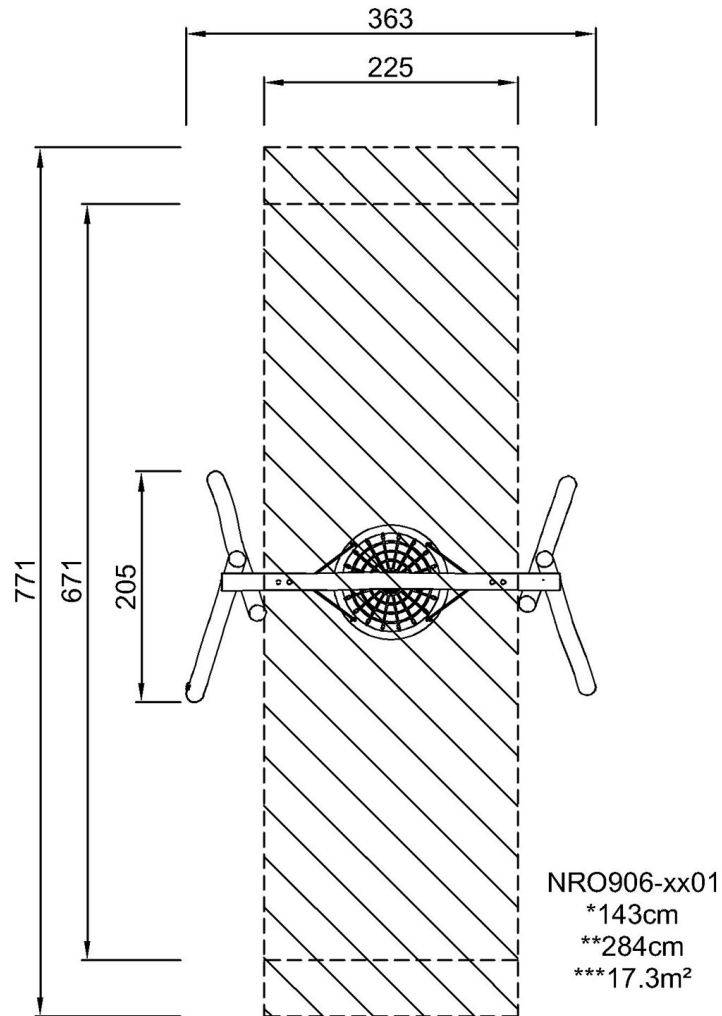

Columpio Nido cuerdas

NRO906

* Altura Máx. de caída | ** Altura total | *** Área de seguridad

* Altura Máx. de caída | ** Altura total

[Haga clic para ver VISTA SUPERIOR](#)

[Haga clic para ver VISTA LATERAL](#)