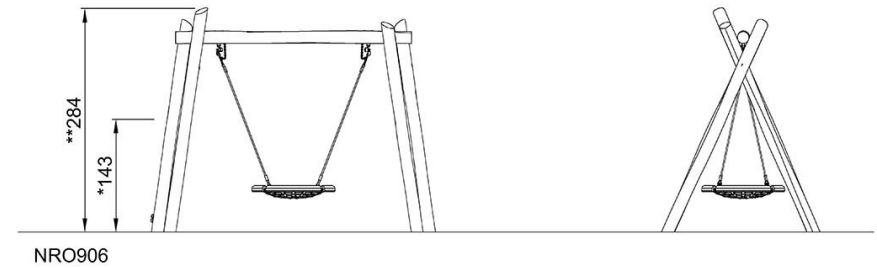

By Bureau Veritas HSE
www.bureauveritas.dk
+45 7731 1000

Columpio Nido cuerdas

NRO906

* Altura Máx. de caída | ** Altura total | *** Área de seguridad

* Altura Máx. de caída | ** Altura total

[Haga clic para ver VISTA SUPERIOR](#)