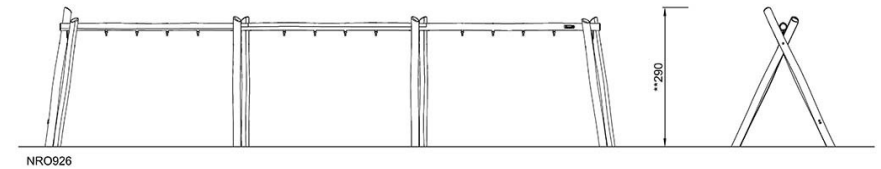

By Bureau Veritas HSE
www.bureauveritas.dk
+45 7731 1000

Gyngestativ til 6 sæder

NRO926

KOMPANI
Let's play

* Maks. faldhøjde | ** Samlet højde | *** Faldområde

* Maks. faldhøjde | ** Samlet højde

NRO926
**290cm
***0m²