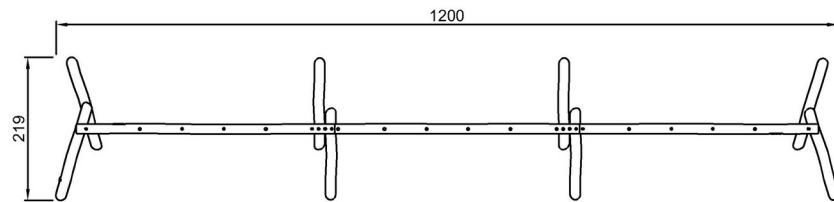

By Bureau Veritas HSE
www.bureauveritas.dk
+45 7731 1000

Gyngestativ til 6 sæder

NRO926

KOMPANI
Let's play

* Maks. faldhøjde | ** Samlet højde | *** Faldområde

* Maks. faldhøjde | ** Samlet højde

NRO926
**290cm
***0m²