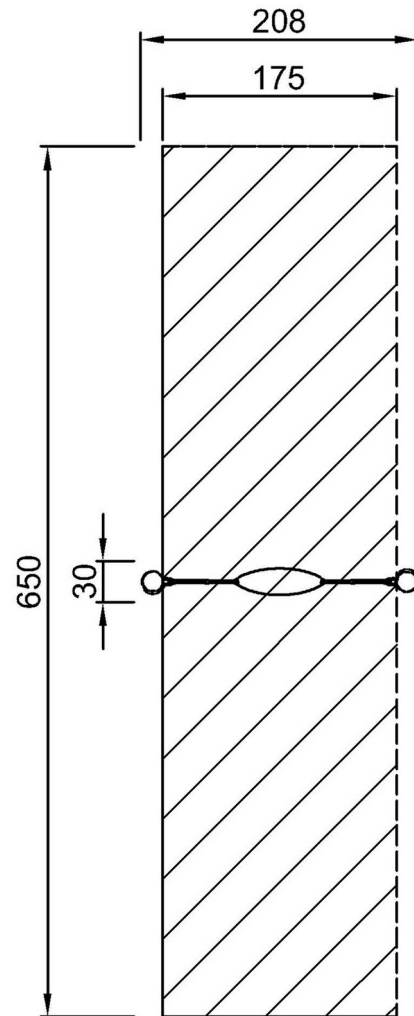

# Robinia Småbarnshuske

NRO901

\* Maks fallhøyde | \*\* Total høyde | \*\*\* Sikkerhetszone

\* Maks fallhøyde | \*\* Total høyde

NRO901  
\* 100cm  
\*\* 195cm  
\*\*\* 11.4m<sup>2</sup>

[Klikk for å se TOP VIEW](#)