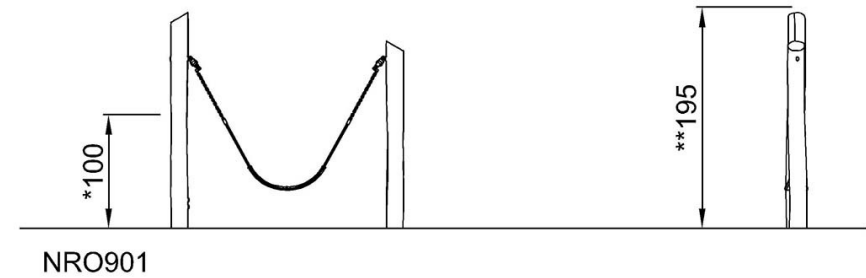

# Robinia Småbarnshuske

NRO901

\* Maks fallhøyde | \*\* Total høyde | \*\*\* Sikkerhetszone

\* Maks fallhøyde | \*\* Total høyde

NRO901  
\* 100cm  
\*\* 195cm  
\*\*\* 11.4m<sup>2</sup>

[Klikk for å se TOP VIEW](#)