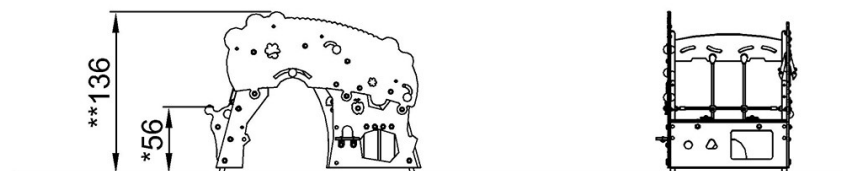

# Giraffen / Lilla skogen

MSC5416

**KOMPAN**  
Let's play

\* Max fallhöjd | \*\* Totalhöjd | \*\*\* Säkerhetsyta

\* Max fallhöjd | \*\* Totalhöjd

MSC541600P  
\*56cm  
\*\*136cm  
\*\*\*17.2m<sup>2</sup>

MSC541600P