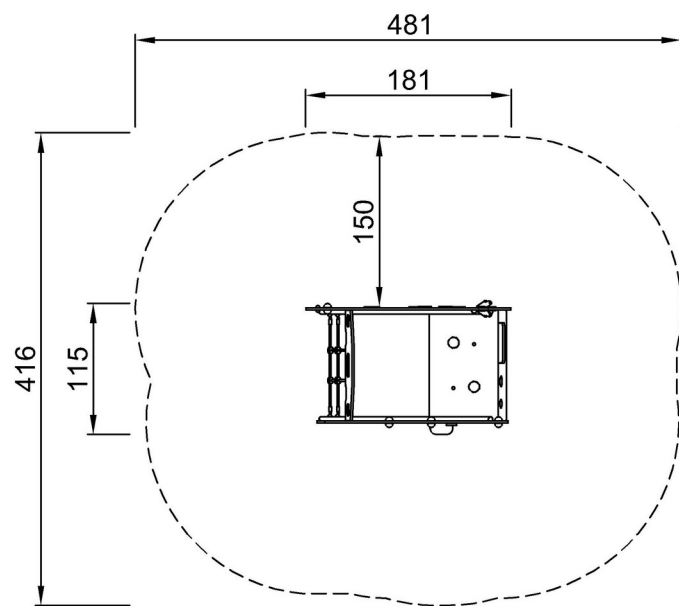

# Giraffen / Lilla skogen

MSC5416

**KOMPAN**  
Let's play

\* Max fallhöjd | \*\* Totalhöjd | \*\*\* Säkerhetsyta

\* Max fallhöjd | \*\* Totalhöjd

MSC541600P  
\*56cm  
\*\*136cm  
\*\*\*17.2m<sup>2</sup>

MSC541600P