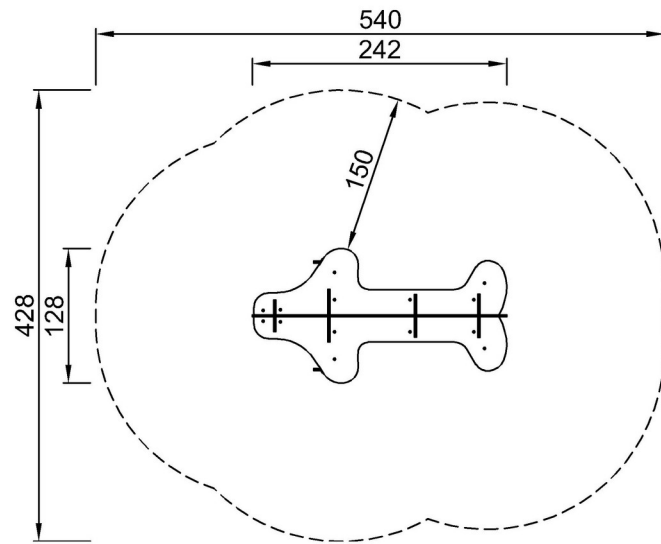

By Bureau Veritas HSE
www.bureauveritas.dk
+45 7731 1000

Jumbo Bench

M240

最大跌落高度 | 总高度 | 安全区域

最大跌落高度 | 总高度

M24070P-xx18
*35cm
**95cm
***19m²

[点击查看俯视图](#)

M24070P
1:100

[点击查看侧面图](#)