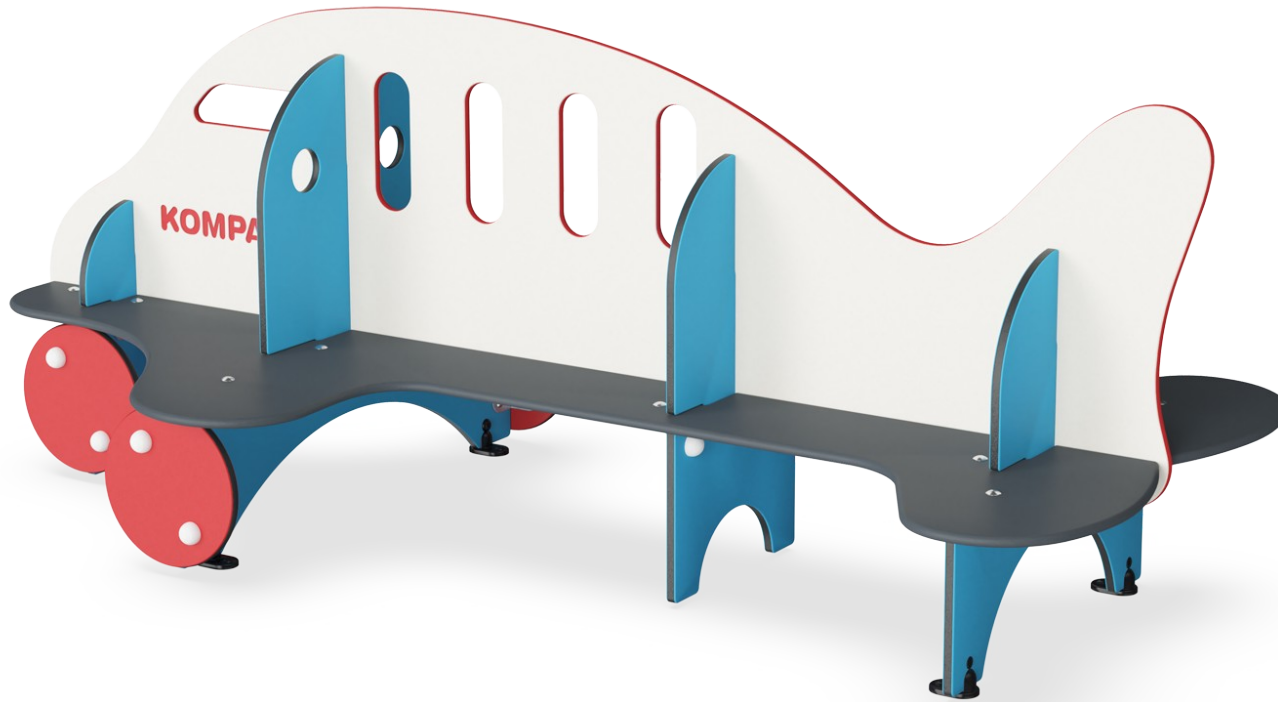

Jumbo Bench

M240

KOMPAN
Let's play

产品编号 M24070-3218P

产品信息概览

长宽高尺寸	242x128x95 cm
适用年龄段	6m+
容纳人数	6
颜色选择	

WOW! Jumbo Bench 的有趣远不止于眼前所见。这个充满趣味的结构有助于培养幼儿的社交情感和身体技能。贴心的设计吸引孩子们在这里逗留和玩耍，这对他们的发展大有裨益，同时也带来了无穷的乐趣。除了可以独坐或与朋友聊天外，Jumbo Bench 还鼓励孩子们就飞行主题展开对话。与朋友坐在一起有助于发展社交情感和人际沟通的生活技能。富有想象力的主题游戏有

助于认知发展和思维能力的培养，比如，飞机的窗户鼓励孩子们玩躲猫猫和其他简单游戏。对于年龄较小的儿童来说，拉自己站起来有助于身体发育。

Jumbo Bench

M240

游戏主题

认知能力：鼓励戏剧游戏，刺激儿童语言和交流能力的发展。

长凳

社交情感：聚会、合作或休息，这些都训练社交技能。

Jumbo Bench

M240

19 毫米高密度聚乙烯面板。高密度聚乙烯面板非常耐用，使用后 100% 可回收。黑色中心面板的核心是 100% 的回收材料。

座位区由厚度为 17.8mm 的 HPL 制成。KOMPAN HPL 具有很高的耐磨性，在各种气候条件下都能保证长寿命。

产品编号 M24070-3218P

安装信息

最大跌落高度	35 cm
安全面积	19.0 m ²
安装总时长	4.4
开挖量	0.13 m ³
混凝土使用量	0.00 m ³
标准入地深度	32 cm
运输重量	166 kg
固定选项	入地 ✓ 地表 ✓