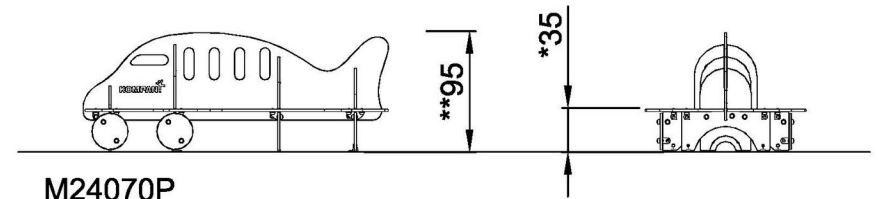

By Bureau Veritas HSE
www.bureauveritas.dk
+45 7731 1000

Jumbo Bench

M240

最大跌落高度 | 总高度 | 安全区域

最大跌落高度 | 总高度

M24070P-xx18
*35cm
**95cm
***19m²

[点击查看俯视图](#)

M24070P
1:100