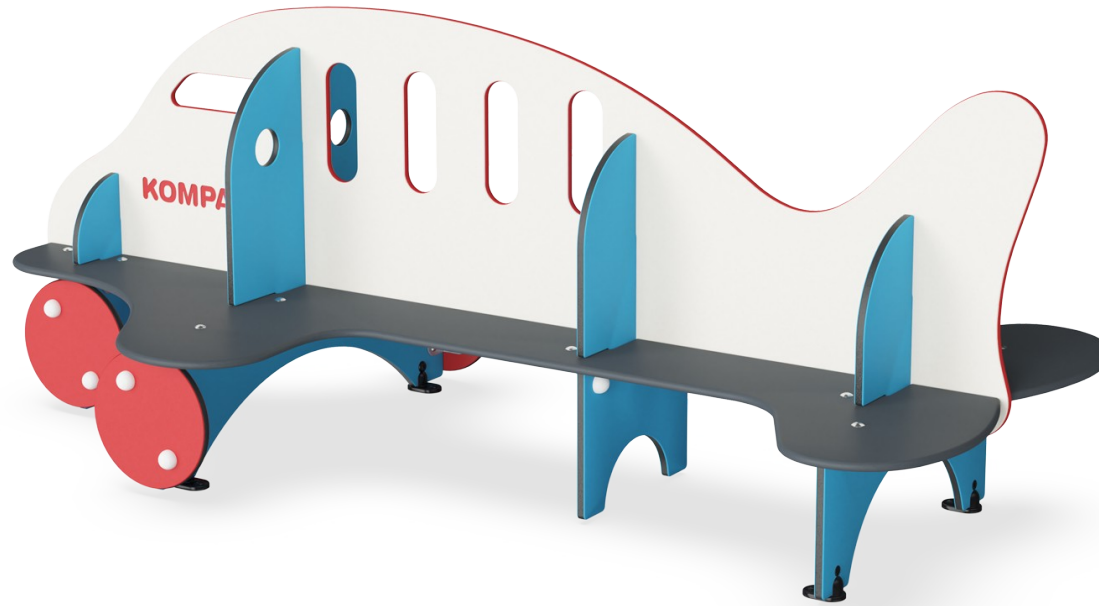

Jumbo Bench

M240

KOMPAN
Let's play

产品编号 M24070-3218P

产品信息概览

长宽高尺寸	242x128x95 cm
适用年龄段	6m+
容纳人数	6
颜色选择	

WOW! Jumbo Bench 的有趣远不止于眼前所见。这个充满趣味的结构有助于培养幼儿的社交情感和身体技能。贴心的设计吸引孩子们在这里逗留和玩耍，这对他们的发展大有裨益，同时也带来了无穷的乐趣。除了可以独坐或与朋友聊天外，Jumbo Bench 还鼓励孩子们就飞行主题展开对话。与朋友坐在一起有助于发展社交情感和人际沟通的生活技能。富有想象力的主题游戏有

助于认知发展和思维能力的培养，比如，飞机的窗户鼓励孩子们玩躲猫猫和其他简单游戏。对于年龄较小的儿童来说，拉自己站起来有助于身体发育。

Jumbo Bench

M240

游戏主题

认知能力：鼓励戏剧游戏，刺激儿童语言和交流能力的发展。

长凳

社交情感：聚会、合作或休息，这些都训练社交技能。

Jumbo Bench

M240

19 毫米高密度聚乙烯面板。高密度聚乙烯面板非常耐用，使用后 100% 可回收。黑色中心面板的核心是 100% 的回收材料。

座位区由厚度为 17.8mm 的 HPL 制成。KOMPAN HPL 具有很高的耐磨性，在各种气候条件下都能保证长寿命。

产品编号 M24070-3218P

安装信息

最大跌落高度	35 cm
安全面积	19.0 m ²
安装总时长	4.4
开挖量	0.13 m ³
混凝土使用量	0.00 m ³
标准入地深度	32 cm
运输重量	166 kg
固定选项	入地 ✓ 地表 ✓