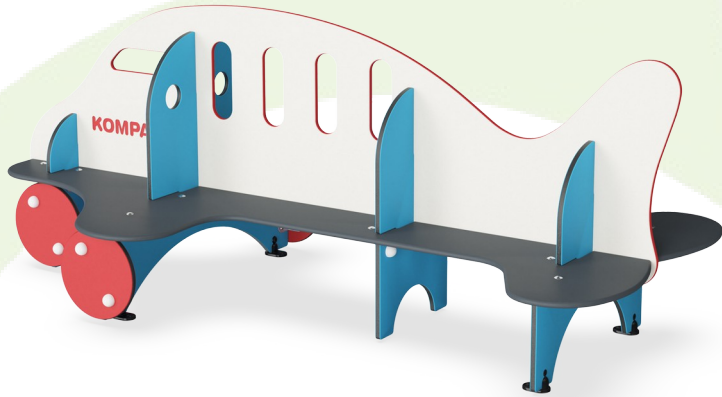

Sustainability Data

M240

从原材料到成品

CO₂ 排放总量

CO₂ 排放量 / 千克

回收的原料

kg CO₂e

kg CO₂e/kg

%

M24070-3218P

166.29

1.73

46.50

这些因素采用的总体框架为环保产品声明 (EPD), 该声明可量化“产品生命周期的环保信息, 并对相同功能的产品进行对比” (ISO, 2006)。在遵循该框架的同时, 对从原材料到制造的整个产品阶段 (A1-A3) 应用生命周期评估法。

Kompan A/S

C.F. Tietgens Boulevard 32C
DK-5220 Odense SØ
Denmark